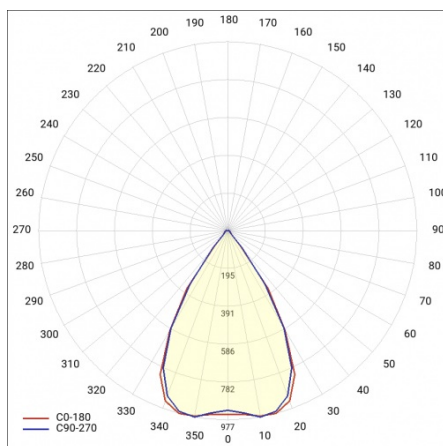

LINEA S LED 1176MM 7850LM 840 IP40 SN DALI (47W)

FICHE DÉTAILLÉE DE PRODUIT

TABLEAU DES PARAMÈTRES TECHNIQUES

Référence:	857478	Matériau du corps:	tôle d'acier revêtue
EAN:	5905963857478	Couleur du corps:	RAL9010
Source de lumière:	LED	Degré d'étanchéité:	IP40
Puissance nominale du luminaire [W]:	47	Dimensions (H/L/P/S) [mm]:	1176/53/26
Flux lumineux du luminaire [lm]:	7850	Méthode de montage:	en saillie, en suspension
Plage de tension alternative [V]:	198-264	Température de travail [° C]:	de -20 à +35
Fréquence [Hz]:	50-60	Nombre de pièces sur une palette [pcs]:	100
Efficacité lumineuse du luminaire [lm / W]:	170	Poids net [kg]:	1.600
Classe énergétique:	B	Tension d'alimentation nominale [V]:	220-240
Classe de protection:	I	Protection contre les surtensions [kV]:	1
Température de couleur [K]:	4000	Type de diffuseur:	Panneau de lentilles
Indice de rendu des couleurs (Ra):	>80	Résistance aux chocs:	IK03
SDMC:	≤ 3	UGR (4H8H):	22.2
Durée de vie de la LED L70B50 [h]:	150000	Garantie [ans]:	5
Durée de vie de la LED L80B20 [h]:	100000	Certificat CE:	172/2023
Angle d'éclairage [°]:	65	Certificat ENEC:	0331/ENEC/23
Durée de vie de la LED L90B10 [h]:	45000	HACCP:	852/2004
Type de diffusion:	SN	Instructions d'installation:	Download PDF
Matériau du diffuseur:	PC	Sécurité photobiologique:	groupe de risque 1 (faible risque)
DIMM DALI:	oui	Pliq LDT:	Download

COURBES LÉGÈRES