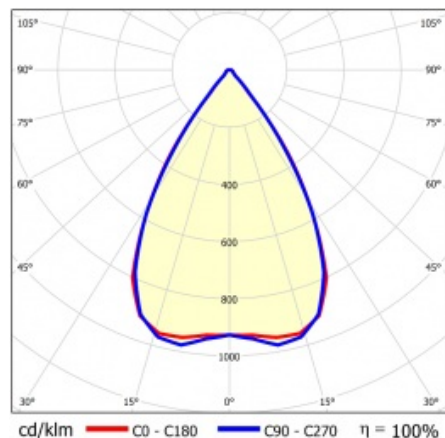

LINEA S LED 1176MM 7850LM 840 IP40 SN (47W)

FICHE DÉTAILLÉE DE PRODUIT

TABLEAU DES PARAMÈTRES TECHNIQUES

Référence:	857294	Matériau du corps:	tôle d'acier revêtue
EAN:	5905963857294	Couleur du corps:	RAL9010
Source de lumière:	LED	Dimensions (H/L/P/S) [mm]:	1176/53/26
Puissance nominale du luminaire [W]:	47	Degré d'étanchéité:	IP40
Flux lumineux du luminaire [lm]:	7850	Méthode de montage:	en saillie, en suspension
Plage de tension alternative [V]:	198-264	Température de travail [° C]:	de -20 à +35
Fréquence [Hz]:	50-60	Nombre de pièces sur une palette [pcs]:	100
Efficacité lumineuse du luminaire [lm / W]:	170	Poids net [kg]:	1.500
Classe énergétique:	B	Tension d'alimentation nominale [V]:	220-240
Classe de protection:	I	Protection contre les surtensions [kV]:	1
Température de couleur [K]:	4000	Type de diffuseur:	Panneau de lentilles
Indice de rendu des couleurs (Ra):	>80	Résistance aux chocs:	IK03
SDMC:	≤ 3	UGR (4H8H):	22.2
Durée de vie de la LED L70B50 [h]:	150000	Garantie [ans]:	5
Durée de vie de la LED L80B20 [h]:	100000	Certificat CE:	172/2023
Durée de vie de la LED L90B10 [h]:	45000	Certificat ENEC:	0331/ENEC/23
Angle d'éclairage [°]:	65	HACCP:	852/2004
Type de diffusion:	SN	Instructions d'installation:	Download PDF
Matériau du diffuseur:	PC	Sécurité photobiologique:	groupe de risque 1 (faible risque)

COURBES LÉGÈRES