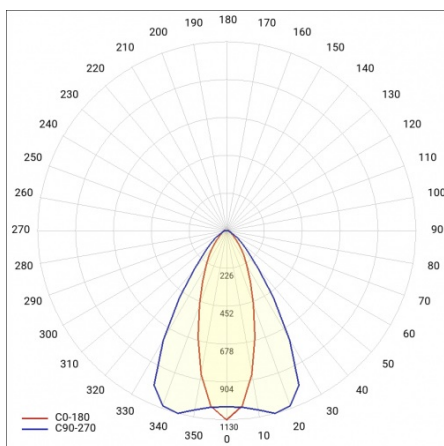

LINEA S LED 1176MM 7850LM 840 IP40 CN DALI (47W)

FICHE DÉTAILLÉE DE PRODUIT

TABLEAU DES PARAMÈTRES TECHNIQUES

Référence:	855153	Matériau du corps:	acier galvanisé
EAN:	5905963855153	Couleur du corps:	RAL9010
Source de lumière:	LED	Degré d'étanchéité:	IP40
Puissance nominale du luminaire [W]:	47	Dimensions (H/L/P/S) [mm]:	1176/53/26
Flux lumineux du luminaire [lm]:	7850	Méthode de montage:	en saillie, en suspension
Plage de tension alternative [V]:	198-264	Température de travail [° C]:	de -20 à +35
Fréquence [Hz]:	50-60	Nombre de pièces sur une palette [pcs]:	100
Efficacité lumineuse du luminaire [lm / W]:	170	Poids net [kg]:	1.600
Classe énergétique:	B	Tension d'alimentation nominale [V]:	220-240
Classe de protection:	I	Protection contre les surtensions [kV]:	1
Température de couleur [K]:	4000	Type de diffuseur:	Panneau de lentilles
Indice de rendu des couleurs (Ra):	>80	Résistance aux chocs:	IK03
SDMC:	≤ 3	UGR (4H8H):	22.2
Durée de vie de la LED L70B50 [h]:	150000	Garantie [ans]:	5
Durée de vie de la LED L80B20 [h]:	100000	Certificat CE:	172/2023
Angle d'éclairage [°]:	35/67	Certificat ENEC:	0331/ENEC/23
Durée de vie de la LED L90B10 [h]:	45000	HACCP:	852/2004
Type de diffusion:	CN	Instructions d'installation:	Download PDF
Matériau du diffuseur:	PC	Sécurité photobiologique:	groupe de risque 1 (faible risque)
DIMM DALI:	oui	Pliq LDT:	Download

COURBES LÉGÈRES