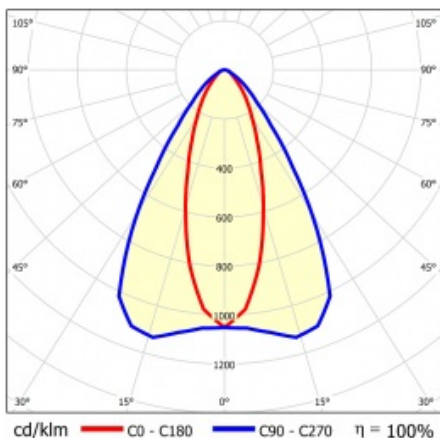

LINEA S LED 1176MM 7850LM 840 IP40 CN DALI (47W)

FICHE DÉTAILLÉE DE PRODUIT

TABLEAU DES PARAMÈTRES TECHNIQUES

Référence:	855153	Couleur du corps:	RAL9010
EAN:	5905963855153	Dimensions (H/L/P/S) [mm]:	1176/53/26
Source de lumière:	LED	Degré d'étanchéité:	IP40
Puissance nominale du luminaire [W]:	47	Méthode de montage:	en saillie, en suspension
Flux lumineux du luminaire [lm]:	7850	Température de travail [° C]:	de -20 à +35
Plage de tension alternative [V]:	198-264	DIMM DALI:	oui
Fréquence [Hz]:	50-60	Nombre de pièces sur une palette [pcs]:	100
Efficacité lumineuse du luminaire [lm / W]:	170	Poids net [kg]:	1.600
Classe énergétique:	B	Tension d'alimentation nominale [V]:	220-240
Classe de protection:	I	Protection contre les surtensions [kV]:	1
Température de couleur [K]:	4000	Type de diffuseur:	Panneau de lentilles
Indice de rendu des couleurs (Ra):	>80	Résistance aux chocs:	IK03
SDMC:	≤ 3	UGR (4H8H):	22.2
Durée de vie de la LED L70B50 [h]:	150000	Garantie [ans]:	5
Durée de vie de la LED L80B20 [h]:	100000	Certificat CE:	172/2023
Durée de vie de la LED L90B10 [h]:	45000	Certificat ENEC:	0331/ENEC/23
Angle d'éclairage [°]:	35/67	HACCP:	852/2004
Type de diffusion:	CN	Instructions d'installation:	Download PDF
Matériau du diffuseur:	PC	Sécurité photobiologique:	groupe de risque 1 (faible risque)
Matériau du corps:	tôle d'acier revêtue		

COURBES LÉGÈRES