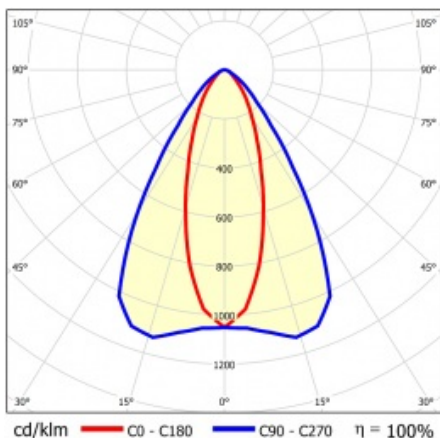

LINEA S LED 1176MM 7850LM 840 IP40 CN DALI (47W)

FICHE DÉTAILLÉE DE PRODUIT

TABLEAU DES PARAMÈTRES TECHNIQUES

Référence:	855153	Couleur du corps:	RAL9010
EAN:	5905963855153	Dimensions (H/L/P/S) [mm]:	1176/67/50
Source de lumière:	LED	Degré d'étanchéité:	IP40
Puissance nominale du luminaire [W]:	47	Méthode de montage:	en saillie, en suspension
Flux lumineux du luminaire [lm]:	7850	Température de travail [° C]:	de -20 à +35
Plage de tension alternative [V]:	198-264	DIMM DALI:	oui
Fréquence [Hz]:	50-60	Nombre de pièces sur une palette [pcs]:	100
Efficacité lumineuse du luminaire [lm / W]:	170	Poids net [kg]:	1.600
Classe énergétique:	B	Tension d'alimentation nominale [V]:	220-240
Classe de protection:	I	Protection contre les surtensions [kV]:	1
Température de couleur [K]:	4000	Type de diffuseur:	Panneau de lentilles
Indice de rendu des couleurs (Ra):	>80	Résistance aux chocs:	IK03
SDMC:	≤ 3	UGR (4H8H):	22.2
Durée de vie de la LED L70B50 [h]:	150000	Garantie [ans]:	5
Durée de vie de la LED L80B20 [h]:	100000	Certificat CE:	172/2023
Durée de vie de la LED L90B10 [h]:	45000	Certificat ENEC:	0331/ENEC/23
Angle d'éclairage [°]:	35/67	HACCP:	
Type de diffusion:	CN	Instructions d'installation:	Download PDF
Matériau du diffuseur:	PC	Sécurité photobiologique:	groupe de risque 1 (faible risque)
Matériau du corps:	tôle d'acier revêtue		

COURBES LÉGÈRES