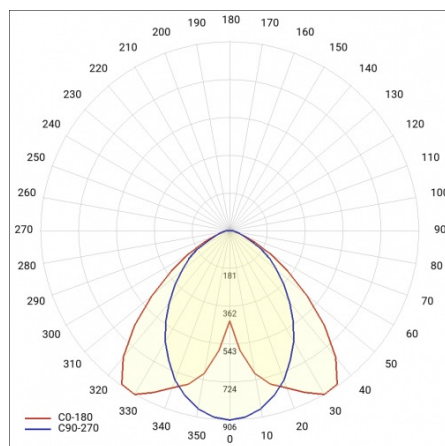

LINEA S LED 1176MM 7700LM 840 IP40 SA-R (47W)

FICHE DÉTAILLÉE DE PRODUIT

TABLEAU DES PARAMÈTRES TECHNIQUES

Référence:	858178	Matériau du corps:	tôle d'acier revêtue
EAN:	5905963858178	Couleur du corps:	RAL9010
Source de lumière:	LED	Degré d'étanchéité:	IP40
Puissance nominale du luminaire [W]:	47	Dimensions (H/L/P/S) [mm]:	1176/53/26
Flux lumineux du luminaire [lm]:	7700	Méthode de montage:	en saillie, en suspension
Plage de tension alternative [V]:	198-264	Température de travail [° C]:	de -20 à +35
Fréquence [Hz]:	50-60	Nombre de pièces sur une palette [pcs]:	100
Efficacité lumineuse du luminaire [lm / W]:	170	Poids net [kg]:	1.500
Classe énergétique:	B	Tension d'alimentation nominale [V]:	220-240
Classe de protection:	I	Protection contre les surtensions [kV]:	1
Température de couleur [K]:	4000	Type de diffuseur:	Panneau de lentilles
Indice de rendu des couleurs (Ra):	>80	Résistance aux chocs:	IK03
SDMC:	≤ 3	UGR (4H8H):	22.2
Durée de vie de la LED L70B50 [h]:	150000	Garantie [ans]:	5
Durée de vie de la LED L80B20 [h]:	100000	Certificat CE:	172/2023
Angle d'éclairage [°]:	asymmetric right	Certificat ENEC:	0331/ENEC/23
Durée de vie de la LED L90B10 [h]:	45000	HACCP:	852/2004
Type de diffusion:	SA-R	Instructions d'installation:	Download PDF
Matériau du diffuseur:	PC	Sécurité photobiologique:	groupe de risque 1 (faible risque)
		Pliq LDT:	Download

COURBES LÉGÈRES