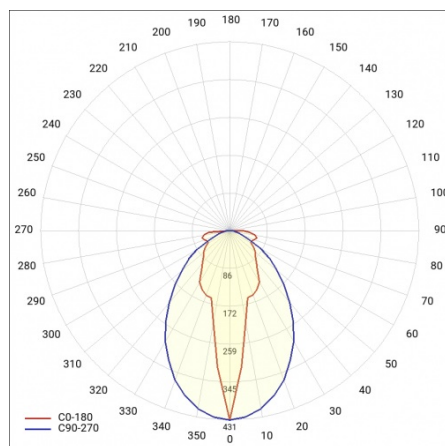

LINEA S LED 1176MM 7700LM 840 IP40 SA-L (47W)

FICHE DÉTAILLÉE DE PRODUIT

TABLEAU DES PARAMÈTRES TECHNIQUES

Référence:	848018	Matériau du corps:	tôle d'acier revêtue
EAN:	5905963848018	Couleur du corps:	RAL9010
Source de lumière:	LED	Degré d'étanchéité:	IP40
Puissance nominale du luminaire [W]:	47	Dimensions (H/L/P/S) [mm]:	1176/53/26
Flux lumineux du luminaire [lm]:	7700	Méthode de montage:	en saillie, en suspension
Plage de tension alternative [V]:	198-264	Température de travail [° C]:	de -20 à +35
Fréquence [Hz]:	50-60	Nombre de pièces sur une palette [pcs]:	100
Efficacité lumineuse du luminaire [lm / W]:	170	Poids net [kg]:	1.500
Classe énergétique:	B	Tension d'alimentation nominale [V]:	220-240
Classe de protection:	I	Protection contre les surtensions [kV]:	1
Température de couleur [K]:	4000	Type de diffuseur:	Panneau de lentilles
Indice de rendu des couleurs (Ra):	>80	Résistance aux chocs:	IK03
SDMC:	≤ 3	UGR (4H8H):	22.2
Durée de vie de la LED L70B50 [h]:	150000	Garantie [ans]:	5
Durée de vie de la LED L80B20 [h]:	100000	Certificat CE:	172/2023
Angle d'éclairage [°]:	asymmetric left	Certificat ENEC:	0331/ENEC/23
Durée de vie de la LED L90B10 [h]:	45000	HACCP:	852/2004
Type de diffusion:	SA-L	Instructions d'installation:	Download PDF
Matériau du diffuseur:	PC	Sécurité photobiologique:	groupe de risque 1 (faible risque)
		Pliq LDT:	Download

COURBES LÉGÈRES