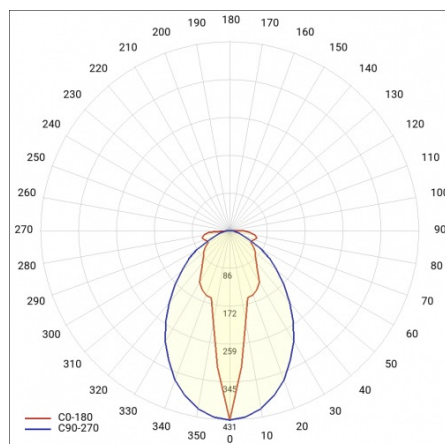

LINEA S LED 1176MM 7700LM 840 IP40 SA-L (47W)

FICHE DÉTAILLÉE DE PRODUIT

TABLEAU DES PARAMÈTRES TECHNIQUES

Référence:	848018	Matériau du corps:	tôle d'acier revêtue
EAN:	5905963848018	Couleur du corps:	RAL9010
Source de lumière:	LED	Degré d'étanchéité:	IP40
Puissance nominale du luminaire [W]:	47	Dimensions (H/L/P/S) [mm]:	1176/53/26
Flux lumineux du luminaire [lm]:	7700	Méthode de montage:	en saillie, en suspension
Plage de tension alternative [V]:	198-264	Température de travail [° C]:	de -20 à +35
Fréquence [Hz]:	50-60	Nombre de pièces sur une palette [pcs]:	100
Efficacité lumineuse du luminaire [lm / W]:	170	Poids net [kg]:	1.500
Classe énergétique:	B	Tension d'alimentation nominale [V]:	220-240
Classe de protection:	I	Protection contre les surtensions [kV]:	1
Température de couleur [K]:	4000	Type de diffuseur:	Panneau de lentilles
Indice de rendu des couleurs (Ra):	>80	Résistance aux chocs:	IK03
SDMC:	≤ 3	UGR (4H8H):	22.2
Durée de vie de la LED L70B50 [h]:	150000	Garantie [ans]:	5
Durée de vie de la LED L80B20 [h]:	100000	Certificat CE:	172/2023
Angle d'éclairage [°]:	asymmetric left	Certificat ENEC:	0331/ENEC/23
Durée de vie de la LED L90B10 [h]:	45000	HACCP:	852/2004
Type de diffusion:	SA-L	Instructions d'installation:	Download PDF
Matériau du diffuseur:	PC	Sécurité photobiologique:	groupe de risque 1 (faible risque)
		Pliq LDT:	Download

COURBES LÉGÈRES