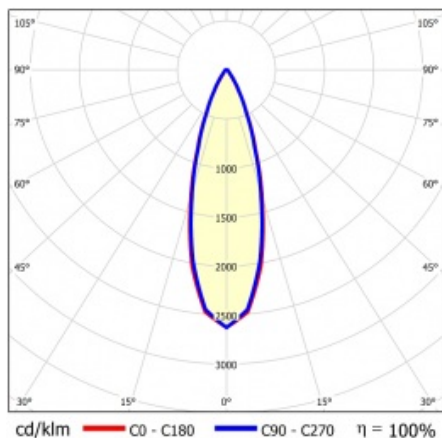

LINEA S LED 1176MM 6300LM 840 IP40 VN DALI (40W)

FICHE DÉTAILLÉE DE PRODUIT

TABLEAU DES PARAMÈTRES TECHNIQUES

Référence:	852916	Couleur du corps:	RAL9010
EAN:	5905963852916	Dimensions (H/L/P/S) [mm]:	1176/53/26
Source de lumière:	LED	Degré d'étanchéité:	IP40
Puissance nominale du luminaire [W]:	40	Méthode de montage:	en saillie, en suspension
Flux lumineux du luminaire [lm]:	6300	Température de travail [° C]:	de -20 à +35
Plage de tension alternative [V]:	198-264	DIMM DALI:	oui
Fréquence [Hz]:	50-60	Nombre de pièces sur une palette [pcs]:	100
Efficacité lumineuse du luminaire [lm / W]:	159	Poids net [kg]:	1.600
Classe énergétique:	B	Tension d'alimentation nominale [V]:	220-240
Classe de protection:	I	Protection contre les surtensions [kV]:	1
Température de couleur [K]:	4000	Type de diffuseur:	Panneau de lentilles
Indice de rendu des couleurs (Ra):	>80	Résistance aux chocs:	IK03
SDMC:	≤ 3	UGR (4H8H):	21.4
Durée de vie de la LED L70B50 [h]:	150000	Garantie [ans]:	5
Durée de vie de la LED L80B20 [h]:	100000	Certificat CE:	172/2023
Durée de vie de la LED L90B10 [h]:	45000	Certificat ENEC:	0331/ENEC/23
Angle d'éclairage [°]:	30	HACCP:	852/2004
Type de diffusion:	VN	Instructions d'installation:	Download PDF
Matériau du diffuseur:	PC	Sécurité photobiologique:	groupe de risque 1 (faible risque)
Matériau du corps:	tôle d'acier revêtue		

COURBES LÉGÈRES