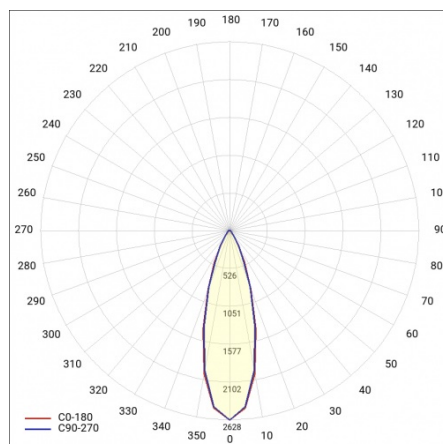

LINEA S LED 1176MM 6300LM 840 IP40 VN DALI (40W)

FICHE DÉTAILLÉE DE PRODUIT

TABLEAU DES PARAMÈTRES TECHNIQUES

Référence:	852916	Matériau du corps:	tôle d'acier revêtue
EAN:	5905963852916	Couleur du corps:	RAL9010
Source de lumière:	LED	Degré d'étanchéité:	IP40
Puissance nominale du luminaire [W]:	40	Dimensions (H/L/P/S) [mm]:	1176/53/26
Flux lumineux du luminaire [lm]:	6300	Méthode de montage:	en saillie, en suspension
Plage de tension alternative [V]:	198-264	Température de travail [° C]:	de -20 à +35
Fréquence [Hz]:	50-60	Nombre de pièces sur une palette [pcs]:	100
Efficacité lumineuse du luminaire [lm / W]:	159	Poids net [kg]:	1.600
Classe énergétique:	B	Tension d'alimentation nominale [V]:	220-240
Classe de protection:	I	Protection contre les surtensions [kV]:	1
Température de couleur [K]:	4000	Type de diffuseur:	Panneau de lentilles
Indice de rendu des couleurs (Ra):	>80	Résistance aux chocs:	IK03
SDMC:	≤ 3	UGR (4H8H):	21.4
Durée de vie de la LED L70B50 [h]:	150000	Garantie [ans]:	5
Durée de vie de la LED L80B20 [h]:	100000	Certificat CE:	172/2023
Angle d'éclairage [°]:	30	Certificat ENEC:	0331/ENEC/23
Durée de vie de la LED L90B10 [h]:	45000	HACCP:	852/2004
Type de diffusion:	VN	Instructions d'installation:	Download PDF
Matériau du diffuseur:	PC	Sécurité photobiologique:	groupe de risque 1 (faible risque)
DIMM DALI:	oui	Pliq LDT:	Download

COURBES LÉGÈRES