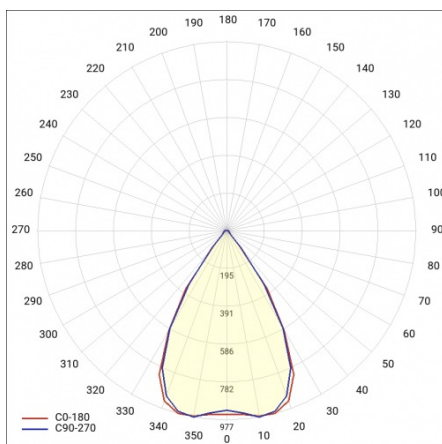

LINEA S LED 1176MM 6300LM 840 IP40 SN DALI (40W)

FICHE DÉTAILLÉE DE PRODUIT

TABLEAU DES PARAMÈTRES TECHNIQUES

Référence:	857553	Matériau du corps:	tôle d'acier revêtue
EAN:	5905963857553	Couleur du corps:	RAL9010
Source de lumière:	LED	Degré d'étanchéité:	IP40
Puissance nominale du luminaire [W]:	40	Dimensions (H/L/P/S) [mm]:	1176/53/26
Flux lumineux du luminaire [lm]:	6300	Méthode de montage:	en saillie, en suspension
Plage de tension alternative [V]:	198-264	Température de travail [° C]:	de -20 à +35
Fréquence [Hz]:	50-60	Nombre de pièces sur une palette [pcs]:	100
Efficacité lumineuse du luminaire [lm / W]:	159	Poids net [kg]:	1.600
Classe énergétique:	B	Tension d'alimentation nominale [V]:	220-240
Classe de protection:	I	Protection contre les surtensions [kV]:	1
Température de couleur [K]:	4000	Type de diffuseur:	Panneau de lentilles
Indice de rendu des couleurs (Ra):	>80	Résistance aux chocs:	IK03
SDMC:	≤ 3	UGR (4H8H):	21.4
Durée de vie de la LED L70B50 [h]:	150000	Garantie [ans]:	5
Durée de vie de la LED L80B20 [h]:	100000	Certificat CE:	172/2023
Angle d'éclairage [°]:	65	Certificat ENEC:	0331/ENEC/23
Durée de vie de la LED L90B10 [h]:	45000	HACCP:	852/2004
Type de diffusion:	SN	Instructions d'installation:	Download PDF
Matériau du diffuseur:	PC	Sécurité photobiologique:	groupe de risque 1 (faible risque)
DIMM DALI:	oui	Pliq LDT:	Download

COURBES LÉGÈRES