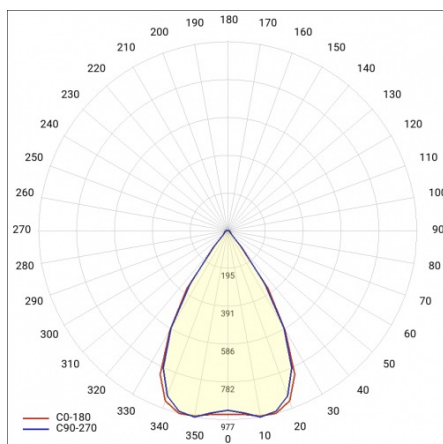

LINEA S LED 1176MM 6300LM 840 IP40 SN DALI (40W)

FICHE DÉTAILLÉE DE PRODUIT

TABLEAU DES PARAMÈTRES TECHNIQUES

Référence:	857553	Matériau du corps:	tôle d'acier revêtue
EAN:	5905963857553	Couleur du corps:	RAL9010
Source de lumière:	LED	Degré d'étanchéité:	IP40
Puissance nominale du luminaire [W]:	40	Dimensions (H/L/P/S) [mm]:	1176/53/26
Flux lumineux du luminaire [lm]:	6300	Méthode de montage:	en saillie, en suspension
Plage de tension alternative [V]:	198-264	Température de travail [° C]:	de -20 à +35
Fréquence [Hz]:	50-60	Nombre de pièces sur une palette [pcs]:	100
Efficacité lumineuse du luminaire [lm / W]:	159	Poids net [kg]:	1.600
Classe énergétique:	B	Tension d'alimentation nominale [V]:	220-240
Classe de protection:	I	Protection contre les surtensions [kV]:	1
Température de couleur [K]:	4000	Type de diffuseur:	Panneau de lentilles
Indice de rendu des couleurs (Ra):	>80	Résistance aux chocs:	IK03
SDMC:	≤ 3	UGR (4H8H):	21.4
Durée de vie de la LED L70B50 [h]:	150000	Garantie [ans]:	5
Durée de vie de la LED L80B20 [h]:	100000	Certificat CE:	172/2023
Angle d'éclairage [°]:	65	Certificat ENEC:	0331/ENEC/23
Durée de vie de la LED L90B10 [h]:	45000	HACCP:	852/2004
Type de diffusion:	SN	Instructions d'installation:	Download PDF
Matériau du diffuseur:	PC	Sécurité photobiologique:	groupe de risque 1 (faible risque)
DIMM DALI:	oui	Pliq LDT:	Download

COURBES LÉGÈRES