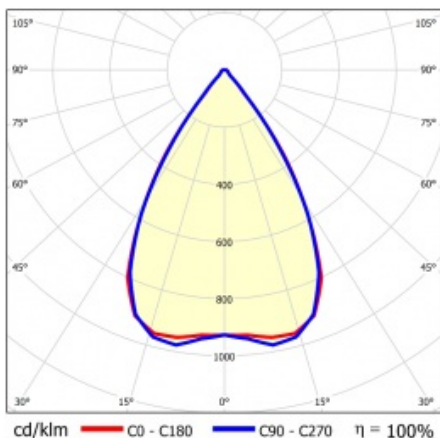

LINEA S LED 1176MM 6300LM 840 IP40 SN DALI (40W)

FICHE DÉTAILLÉE DE PRODUIT

TABLEAU DES PARAMÈTRES TECHNIQUES

Référence:	857553	Couleur du corps:	RAL9010
EAN:	5905963857553	Dimensions (H/L/P/S) [mm]:	1176/67/50
Source de lumière:	LED	Degré d'étanchéité:	IP40
Puissance nominale du luminaire [W]:	40	Méthode de montage:	en saillie, en suspension
Flux lumineux du luminaire [lm]:	6300	Température de travail [° C]:	de -20 à +35
Plage de tension alternative [V]:	198-264	DIMM DALI:	oui
Fréquence [Hz]:	50-60	Nombre de pièces sur une palette [pcs]:	100
Efficacité lumineuse du luminaire [lm / W]:	159	Poids net [kg]:	1.600
Classe énergétique:	B	Tension d'alimentation nominale [V]:	220-240
Classe de protection:	I	Protection contre les surtensions [kV]:	1
Température de couleur [K]:	4000	Type de diffuseur:	Panneau de lentilles
Indice de rendu des couleurs (Ra):	>80	Résistance aux chocs:	IK03
SDMC:	≤ 3	UGR (4H8H):	21.4
Durée de vie de la LED L70B50 [h]:	150000	Garantie [ans]:	5
Durée de vie de la LED L80B20 [h]:	100000	Certificat CE:	172/2023
Durée de vie de la LED L90B10 [h]:	45000	Certificat ENEC:	0331/ENEC/23
Angle d'éclairage [°]:	65	HACCP:	
Type de diffusion:	SN	Instructions d'installation:	Download PDF
Matériau du diffuseur:	PC	Sécurité photobiologique:	groupe de risque 1 (faible risque)
Matériau du corps:	tôle d'acier revêtue		

COURBES LÉGÈRES