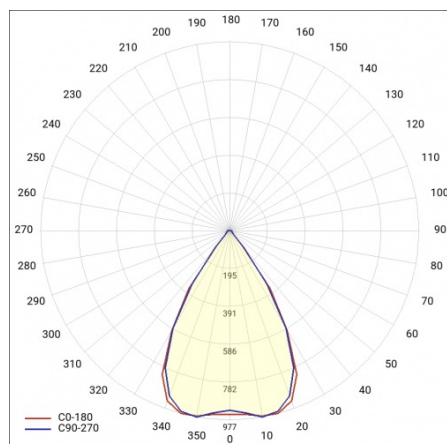

LINEA S LED 1176MM 6300LM 840 IP40 SN (40W)

FICHE DÉTAILLÉE DE PRODUIT

TABLEAU DES PARAMÈTRES TECHNIQUES

Référence:	857300	Matériau du corps:	tôle d'acier revêtue
EAN:	5905963857300	Couleur du corps:	RAL9010
Source de lumière:	LED	Degré d'étanchéité:	IP40
Puissance nominale du luminaire [W]:	40	Dimensions (H/L/P/S) [mm]:	1176/53/26
Flux lumineux du luminaire [lm]:	6300	Méthode de montage:	en saillie, en suspension
Plage de tension alternative [V]:	198-264	Température de travail [° C]:	de -20 à +35
Fréquence [Hz]:	50-60	Nombre de pièces sur une palette [pcs]:	100
Efficacité lumineuse du luminaire [lm / W]:	159	Poids net [kg]:	1.500
Classe énergétique:	B	Tension d'alimentation nominale [V]:	220-240
Classe de protection:	I	Protection contre les surtensions [kV]:	1
Température de couleur [K]:	4000	Type de diffuseur:	Panneau de lentilles
Indice de rendu des couleurs (Ra):	>80	Résistance aux chocs:	IK03
SDMC:	≤ 3	UGR (4H8H):	21.4
Durée de vie de la LED L70B50 [h]:	150000	Garantie [ans]:	5
Durée de vie de la LED L80B20 [h]:	100000	Certificat CE:	172/2023
Angle d'éclairage [°]:	65	Certificat ENEC:	0331/ENEC/23
Durée de vie de la LED L90B10 [h]:	45000	HACCP:	852/2004
Type de diffusion:	SN	Instructions d'installation:	Download PDF
Matériau du diffuseur:	PC	Sécurité photobiologique:	groupe de risque 1 (faible risque)
		Pliq LDT:	Download

COURBES LÉGÈRES