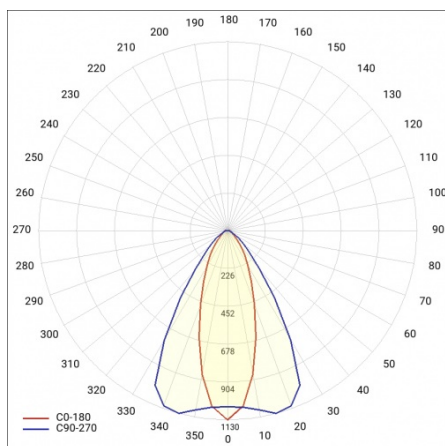

LINEA S LED 1176MM 6300LM 840 IP40 CN DALI (40W)

FICHE DÉTAILLÉE DE PRODUIT

TABLEAU DES PARAMÈTRES TECHNIQUES

Référence:	855238	Matériau du corps:	tôle d'acier revêtue
EAN:	5905963855238	Couleur du corps:	RAL9010
Source de lumière:	LED	Degré d'étanchéité:	IP40
Puissance nominale du luminaire [W]:	40	Dimensions (H/L/P/S) [mm]:	1176/53/26
Flux lumineux du luminaire [lm]:	6300	Méthode de montage:	en saillie, en suspension
Plage de tension alternative [V]:	198-264	Température de travail [° C]:	de -20 à +35
Fréquence [Hz]:	50-60	Nombre de pièces sur une palette [pcs]:	100
Efficacité lumineuse du luminaire [lm / W]:	159	Poids net [kg]:	1.600
Classe énergétique:	B	Tension d'alimentation nominale [V]:	220-240
Classe de protection:	I	Protection contre les surtensions [kV]:	1
Température de couleur [K]:	4000	Type de diffuseur:	Panneau de lentilles
Indice de rendu des couleurs (Ra):	>80	Résistance aux chocs:	IK03
SDMC:	≤ 3	UGR (4H8H):	21.4
Durée de vie de la LED L70B50 [h]:	150000	Garantie [ans]:	5
Durée de vie de la LED L80B20 [h]:	100000	Certificat CE:	172/2023
Angle d'éclairage [°]:	35/67	Certificat ENEC:	0331/ENEC/23
Durée de vie de la LED L90B10 [h]:	45000	HACCP:	852/2004
Type de diffusion:	CN	Instructions d'installation:	Download PDF
Matériau du diffuseur:	PC	Sécurité photobiologique:	groupe de risque 1 (faible risque)
DIMM DALI:	oui	Pliq LDT:	Download

COURBES LÉGÈRES