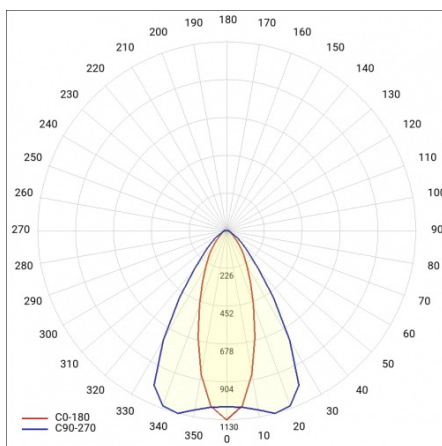

LINEA S LED 1176MM 6300LM 840 IP40 CN DALI (40W)

FICHE DÉTAILLÉE DE PRODUIT

TABLEAU DES PARAMÈTRES TECHNIQUES

Référence:	855238	Matériau du corps:	tôle d'acier revêtue
EAN:	5905963855238	Couleur du corps:	RAL9010
Source de lumière:	LED	Degré d'étanchéité:	IP40
Puissance nominale du luminaire [W]:	40	Dimensions (H/L/P/S) [mm]:	1176/53/26
Flux lumineux du luminaire [lm]:	6300	Méthode de montage:	en saillie, en suspension
Plage de tension alternative [V]:	198-264	Température de travail [° C]:	de -20 à +35
Fréquence [Hz]:	50-60	Nombre de pièces sur une palette [pcs]:	100
Efficacité lumineuse du luminaire [lm / W]:	159	Poids net [kg]:	1.600
Classe énergétique:	B	Tension d'alimentation nominale [V]:	220-240
Classe de protection:	I	Protection contre les surtensions [kV]:	1
Température de couleur [K]:	4000	Type de diffuseur:	Panneau de lentilles
Indice de rendu des couleurs (Ra):	>80	Résistance aux chocs:	IK03
SDMC:	≤ 3	UGR (4H8H):	21.4
Durée de vie de la LED L70B50 [h]:	150000	Garantie [ans]:	5
Durée de vie de la LED L80B20 [h]:	100000	Certificat CE:	172/2023
Angle d'éclairage [°]:	35/67	Certificat ENEC:	0331/ENEC/23
Durée de vie de la LED L90B10 [h]:	45000	HACCP:	852/2004
Type de diffusion:	CN	Instructions d'installation:	Download PDF
Matériau du diffuseur:	PC	Sécurité photobiologique:	groupe de risque 1 (faible risque)
DIMM DALI:	oui	Pliq LDT:	Download

COURBES LÉGÈRES