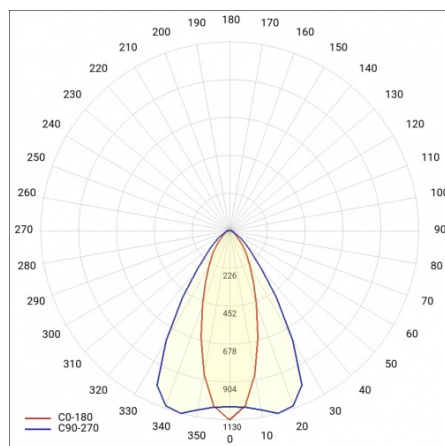

LINEA S LED 1176MM 6300LM 840 IP40 CN (40W)

FICHE DÉTAILLÉE DE PRODUIT

TABLEAU DES PARAMÈTRES TECHNIQUES

Référence:	854989	Matériau du corps:	tôle d'acier revêtue
EAN:	5905963854989	Couleur du corps:	RAL9010
Source de lumière:	LED	Degré d'étanchéité:	IP40
Puissance nominale du luminaire [W]:	40	Dimensions (H/L/P/S) [mm]:	1176/53/26
Flux lumineux du luminaire [lm]:	6300	Méthode de montage:	en saillie, en suspension
Plage de tension alternative [V]:	198-264	Température de travail [° C]:	de -20 à +35
Fréquence [Hz]:	50-60	Nombre de pièces sur une palette [pcs]:	100
Efficacité lumineuse du luminaire [lm / W]:	159	Poids net [kg]:	1.500
Classe énergétique:	B	Tension d'alimentation nominale [V]:	220-240
Classe de protection:	I	Protection contre les surtensions [kV]:	1
Température de couleur [K]:	4000	Type de diffuseur:	Panneau de lentilles
Indice de rendu des couleurs (Ra):	>80	Résistance aux chocs:	IK03
SDMC:	≤ 3	UGR (4H8H):	21.4
Durée de vie de la LED L70B50 [h]:	150000	Garantie [ans]:	5
Durée de vie de la LED L80B20 [h]:	100000	Certificat CE:	172/2023
Angle d'éclairage [°]:	35/67	Certificat ENEC:	0331/ENEC/23
Durée de vie de la LED L90B10 [h]:	45000	HACCP:	852/2004
Type de diffusion:	CN	Instructions d'installation:	Download PDF
Matériau du diffuseur:	PC	Sécurité photobiologique:	groupe de risque 1 (faible risque)
		Pliq LDT:	Download

COURBES LÉGÈRES