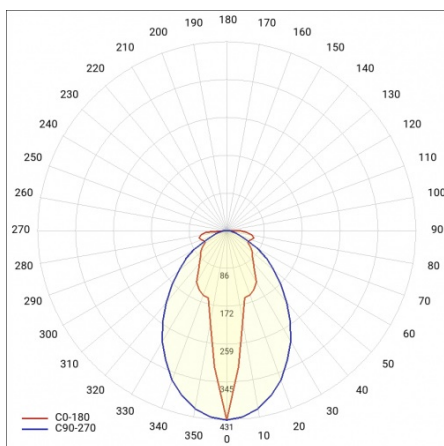

LINEA S LED 1176MM 6150LM 840 IP40 SA-L DALI (40W)

FICHE DÉTAILLÉE DE PRODUIT

TABLEAU DES PARAMÈTRES TECHNIQUES

Référence:	848278	Matériau du corps:	tôle d'acier revêtue
EAN:	5905963848278	Couleur du corps:	RAL9010
Source de lumière:	LED	Degré d'étanchéité:	IP40
Puissance nominale du luminaire [W]:	40	Dimensions (H/L/P/S) [mm]:	1176/53/26
Flux lumineux du luminaire [lm]:	6150	Méthode de montage:	en saillie, en suspension
Plage de tension alternative [V]:	198-264	Température de travail [° C]:	de -20 à +35
Fréquence [Hz]:	50-60	Nombre de pièces sur une palette [pcs]:	100
Efficacité lumineuse du luminaire [lm / W]:	159	Poids net [kg]:	1.600
Classe énergétique:	B	Tension d'alimentation nominale [V]:	220-240
Classe de protection:	I	Protection contre les surtensions [kV]:	1
Température de couleur [K]:	4000	Type de diffuseur:	Panneau de lentilles
Indice de rendu des couleurs (Ra):	>80	Résistance aux chocs:	IK03
SDMC:	≤ 3	UGR (4H8H):	21.4
Durée de vie de la LED L70B50 [h]:	150000	Garantie [ans]:	5
Durée de vie de la LED L80B20 [h]:	100000	Certificat CE:	172/2023
Angle d'éclairage [°]:	asymmetric left	Certificat ENEC:	0331/ENEC/23
Durée de vie de la LED L90B10 [h]:	45000	HACCP:	852/2004
Type de diffusion:	SA-L	Instructions d'installation:	Download PDF
Matériau du diffuseur:	PC	Sécurité photobiologique:	groupe de risque 1 (faible risque)
DIMM DALI:	oui	Pliq LDT:	Download

COURBES LÉGÈRES