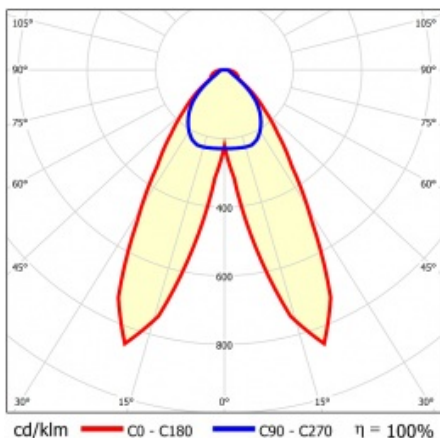

LINEA S LED 1176MM 6050LM 840 IP40 DAN DALI (40W)

FICHE DÉTAILLÉE DE PRODUIT

TABLEAU DES PARAMÈTRES TECHNIQUES

Référence:	850592	Couleur du corps:	RAL9010
EAN:	5905963850592	Dimensions (H/L/P/S) [mm]:	1176/67/50
Source de lumière:	LED	Degré d'étanchéité:	IP40
Puissance nominale du luminaire [W]:	40	Méthode de montage:	en saillie, en suspension
Flux lumineux du luminaire [lm]:	6050	Température de travail [° C]:	de -20 à +35
Plage de tension alternative [V]:	198-264	DIMM DALI:	oui
Fréquence [Hz]:	50-60	Nombre de pièces sur une palette [pcs]:	100
Efficacité lumineuse du luminaire [lm / W]:	159	Poids net [kg]:	1.600
Classe énergétique:	B	Tension d'alimentation nominale [V]:	220-240
Classe de protection:	I	Protection contre les surtensions [kV]:	1
Température de couleur [K]:	4000	Type de diffuseur:	Panneau de lentilles
Indice de rendu des couleurs (Ra):	>80	Résistance aux chocs:	IK03
SDMC:	≤ 3	UGR (4H8H):	21.4
Durée de vie de la LED L70B50 [h]:	150000	Garantie [ans]:	5
Durée de vie de la LED L80B20 [h]:	100000	Certificat CE:	172/2023
Durée de vie de la LED L90B10 [h]:	45000	Certificat ENEC:	0331/ENEC/23
Angle d'éclairage [°]:	butterfly	HACCP:	
Type de diffusion:	DAN	Instructions d'installation:	Download PDF
Matériau du diffuseur:	PC	Sécurité photobiologique:	groupe de risque 1 (faible risque)
Matériau du corps:	tôle d'acier revêtue		

COURBES LÉGÈRES