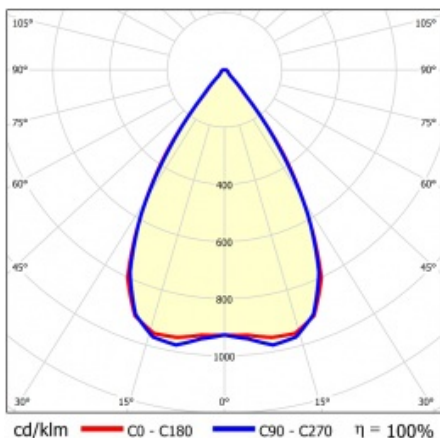

LINEA S LED 1176MM 4900LM 840 IP40 SN DALI (31W)

FICHE DÉTAILLÉE DE PRODUIT

TABLEAU DES PARAMÈTRES TECHNIQUES

Référence:	857560	Matériau du corps:	tôle d'acier revêtue
EAN:	5905963857560	Couleur du corps:	RAL9010
Source de lumière:	LED	Degré d'étanchéité:	IP40
Puissance nominale du luminaire [W]:	31	Dimensions (H/L/P/S) [mm]:	1176/53/26
Flux lumineux du luminaire [lm]:	4900	Méthode de montage:	en saillie, en suspension
Plage de tension alternative [V]:	198-264	Température de travail [° C]:	de -20 à +35
Fréquence [Hz]:	50-60	Nombre de pièces sur une palette [pcs]:	100
Efficacité lumineuse du luminaire [lm / W]:	159	Poids net [kg]:	1.600
Classe énergétique:	B	Tension d'alimentation nominale [V]:	220-240
Classe de protection:	I	Protection contre les surtensions [kV]:	1
Température de couleur [K]:	4000	Type de diffuseur:	Panneau de lentilles
Indice de rendu des couleurs (Ra):	>80	Résistance aux chocs:	IK03
SDMC:	≤ 3	UGR (4H8H):	20.6
Durée de vie de la LED L70B50 [h]:	150000	Garantie [ans]:	5
Durée de vie de la LED L80B20 [h]:	100000	Certificat CE:	172/2023
Angle d'éclairage [°]:	65	Certificat ENEC:	0331/ENEC/23
Durée de vie de la LED L90B10 [h]:	45000	HACCP:	852/2004
Type de diffusion:	SN	Instructions d'installation:	Download PDF
Matériau du diffuseur:	PC	Sécurité photobiologique:	groupe de risque 1 (faible risque)
DIMM DALI:	oui		

COURBES LÉGÈRES