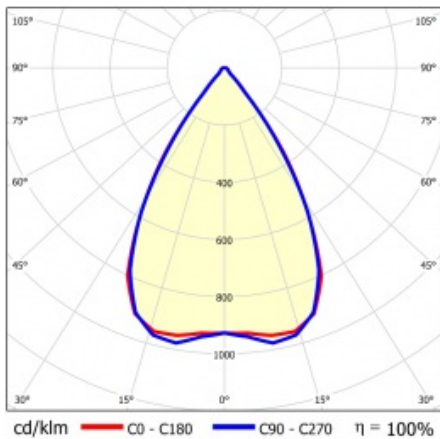

LINEA S LED 1176MM 4900LM 840 IP40 SN DALI (31W)

FICHE DÉTAILLÉE DE PRODUIT

TABLEAU DES PARAMÈTRES TECHNIQUES

Référence:	857560	Couleur du corps:	RAL9010
EAN:	5905963857560	Dimensions (H/L/P/S) [mm]:	1176/53/26
Source de lumière:	LED	Degré d'étanchéité:	IP40
Puissance nominale du luminaire [W]:	31	Méthode de montage:	en saillie, en suspension
Flux lumineux du luminaire [lm]:	4900	Température de travail [° C]:	de -20 à +35
Plage de tension alternative [V]:	198-264	DIMM DALI:	oui
Fréquence [Hz]:	50-60	Nombre de pièces sur une palette [pcs]:	100
Efficacité lumineuse du luminaire [lm / W]:	159	Poids net [kg]:	1.600
Classe énergétique:	B	Tension d'alimentation nominale [V]:	220-240
Classe de protection:	I	Protection contre les surtensions [kV]:	1
Température de couleur [K]:	4000	Type de diffuseur:	Panneau de lentilles
Indice de rendu des couleurs (Ra):	>80	Résistance aux chocs:	IK03
SDMC:	≤ 3	UGR (4H8H):	20.6
Durée de vie de la LED L70B50 [h]:	150000	Garantie [ans]:	5
Durée de vie de la LED L80B20 [h]:	100000	Certificat CE:	172/2023
Durée de vie de la LED L90B10 [h]:	45000	Certificat ENEC:	0331/ENEC/23
Angle d'éclairage [°]:	65	HACCP:	852/2004
Type de diffusion:	SN	Instructions d'installation:	Download PDF
Matériau du diffuseur:	PC	Sécurité photobiologique:	groupe de risque 1 (faible risque)
Matériau du corps:	tôle d'acier revêtue		

COURBES LÉGÈRES