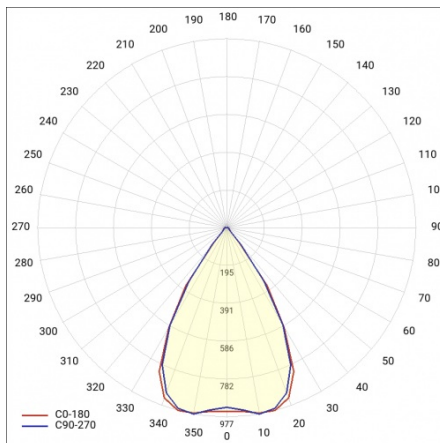

LINEA S LED 1176MM 4900LM 840 IP40 SN DALI (31W)

FICHE DÉTAILLÉE DE PRODUIT

TABLEAU DES PARAMÈTRES TECHNIQUES

Référence:	857560	Matériau du corps:	tôle d'acier revêtue
EAN:	5905963857560	Couleur du corps:	RAL9010
Source de lumière:	LED	Degré d'étanchéité:	IP40
Puissance nominale du luminaire [W]:	31	Dimensions (H/L/P/S) [mm]:	1176/53/26
Flux lumineux du luminaire [lm]:	4900	Méthode de montage:	en saillie, en suspension
Plage de tension alternative [V]:	198-264	Température de travail [° C]:	de -20 à +35
Fréquence [Hz]:	50-60	Nombre de pièces sur une palette [pcs]:	100
Efficacité lumineuse du luminaire [lm / W]:	159	Poids net [kg]:	1.600
Classe énergétique:	B	Tension d'alimentation nominale [V]:	220-240
Classe de protection:	I	Protection contre les surtensions [kV]:	1
Température de couleur [K]:	4000	Type de diffuseur:	Panneau de lentilles
Indice de rendu des couleurs (Ra):	>80	Résistance aux chocs:	IK03
SDMC:	≤ 3	UGR (4H8H):	20.6
Durée de vie de la LED L70B50 [h]:	150000	Garantie [ans]:	5
Durée de vie de la LED L80B20 [h]:	100000	Certificat CE:	172/2023
Angle d'éclairage [°]:	65	Certificat ENEC:	0331/ENEC/23
Durée de vie de la LED L90B10 [h]:	45000	HACCP:	852/2004
Type de diffusion:	SN	Instructions d'installation:	Download PDF
Matériau du diffuseur:	PC	Sécurité photobiologique:	groupe de risque 1 (faible risque)
DIMM DALI:	oui	Pliq LDT:	Download

COURBES LÉGÈRES