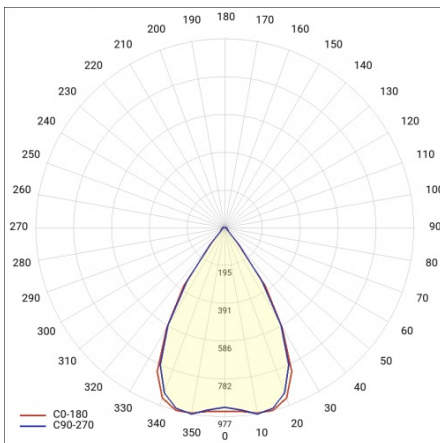

LINEA S LED 1176MM 4900LM 840 IP40 SN DALI (31W)

FICHE DÉTAILLÉE DE PRODUIT

TABLEAU DES PARAMÈTRES TECHNIQUES

Référence:	857560	Matériau du corps:	tôle d'acier revêtue
EAN:	5905963857560	Couleur du corps:	RAL9010
Source de lumière:	LED	Degré d'étanchéité:	IP40
Puissance nominale du luminaire [W]:	31	Dimensions (H/L/P/S) [mm]:	1176/53/26
Flux lumineux du luminaire [lm]:	4900	Méthode de montage:	en saillie, en suspension
Plage de tension alternative [V]:	198-264	Température de travail [° C]:	de -20 à +35
Fréquence [Hz]:	50-60	Nombre de pièces sur une palette [pcs]:	100
Efficacité lumineuse du luminaire [lm / W]:	159	Poids net [kg]:	1.600
Classe énergétique:	B	Tension d'alimentation nominale [V]:	220-240
Classe de protection:	I	Protection contre les surtensions [kV]:	1
Température de couleur [K]:	4000	Type de diffuseur:	Panneau de lentilles
Indice de rendu des couleurs (Ra):	>80	Résistance aux chocs:	IK03
SDMC:	≤ 3	UGR (4H8H):	20.6
Durée de vie de la LED L70B50 [h]:	150000	Garantie [ans]:	5
Durée de vie de la LED L80B20 [h]:	100000	Certificat CE:	172/2023
Angle d'éclairage [°]:	65	Certificat ENEC:	0331/ENEC/23
Durée de vie de la LED L90B10 [h]:	45000	HACCP:	852/2004
Type de diffusion:	SN	Instructions d'installation:	Download PDF
Matériau du diffuseur:	PC	Sécurité photobiologique:	groupe de risque 1 (faible risque)
DIMM DALI:	oui	Pliq LDT:	Download

COURBES LÉGÈRES