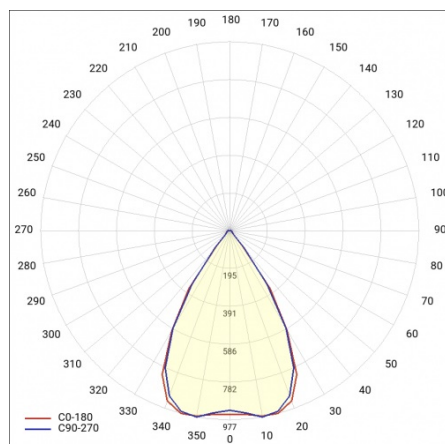

LINEA S LED 1176MM 4900LM 840 IP40 SN (31W)

FICHE DÉTAILLÉE DE PRODUIT

TABLEAU DES PARAMÈTRES TECHNIQUES

Référence:	857317	Matériau du corps:	tôle d'acier revêtue
EAN:	5905963857317	Couleur du corps:	RAL9010
Source de lumière:	LED	Degré d'étanchéité:	IP40
Puissance nominale du luminaire [W]:	31	Dimensions (H/L/P/S) [mm]:	1176/53/26
Flux lumineux du luminaire [lm]:	4900	Méthode de montage:	en saillie, en suspension
Plage de tension alternative [V]:	198-264	Température de travail [° C]:	de -20 à +35
Fréquence [Hz]:	50-60	Nombre de pièces sur une palette [pcs]:	100
Efficacité lumineuse du luminaire [lm / W]:	159	Poids net [kg]:	1.500
Classe énergétique:	B	Tension d'alimentation nominale [V]:	220-240
Classe de protection:	I	Protection contre les surtensions [kV]:	1
Température de couleur [K]:	4000	Type de diffuseur:	Panneau de lentilles
Indice de rendu des couleurs (Ra):	>80	Résistance aux chocs:	IK03
SDMC:	≤ 3	UGR (4H8H):	20.6
Durée de vie de la LED L70B50 [h]:	150000	Garantie [ans]:	5
Durée de vie de la LED L80B20 [h]:	100000	Certificat CE:	172/2023
Angle d'éclairage [°]:	65	Certificat ENEC:	0331/ENEC/23
Durée de vie de la LED L90B10 [h]:	45000	HACCP:	852/2004
Type de diffusion:	SN	Instructions d'installation:	Download PDF
Matériau du diffuseur:	PC	Sécurité photobiologique:	groupe de risque 1 (faible risque)
		Pliq LDT:	Download

COURBES LÉGÈRES