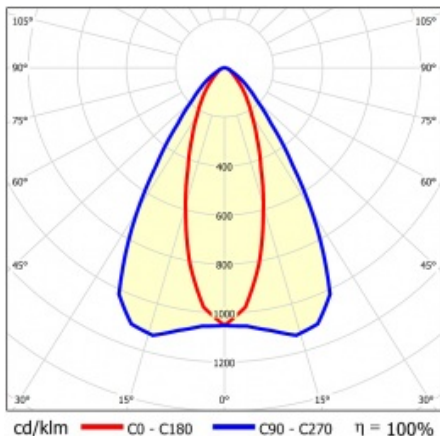

LINEA S LED 1176MM 4900LM 840 IP40 CN DALI (31W)

FICHE DÉTAILLÉE DE PRODUIT

TABLEAU DES PARAMÈTRES TECHNIQUES

Référence:	855245	Couleur du corps:	RAL9010
EAN:	5905963855245	Dimensions (H/L/P/S) [mm]:	1176/67/50
Source de lumière:	LED	Degré d'étanchéité:	IP40
Puissance nominale du luminaire [W]:	31	Méthode de montage:	en saillie, en suspension
Flux lumineux du luminaire [lm]:	4900	Température de travail [° C]:	de -20 à +35
Plage de tension alternative [V]:	198-264	DIMM DALI:	oui
Fréquence [Hz]:	50-60	Nombre de pièces sur une palette [pcs]:	100
Efficacité lumineuse du luminaire [lm / W]:	159	Poids net [kg]:	1.600
Classe énergétique:	B	Tension d'alimentation nominale [V]:	220-240
Classe de protection:	I	Protection contre les surtensions [kV]:	1
Température de couleur [K]:	4000	Type de diffuseur:	Panneau de lentilles
Indice de rendu des couleurs (Ra):	>80	Résistance aux chocs:	IK03
SDMC:	≤ 3	UGR (4H8H):	20.6
Durée de vie de la LED L70B50 [h]:	150000	Garantie [ans]:	5
Durée de vie de la LED L80B20 [h]:	100000	Certificat CE:	172/2023
Durée de vie de la LED L90B10 [h]:	45000	Certificat ENEC:	0331/ENEC/23
Angle d'éclairage [°]:	35/67	HACCP:	
Type de diffusion:	CN	Instructions d'installation:	Download PDF
Matériau du diffuseur:	PC	Sécurité photobiologique:	groupe de risque 1 (faible risque)
Matériau du corps:	tôle d'acier revêtue		

COURBES LÉGÈRES