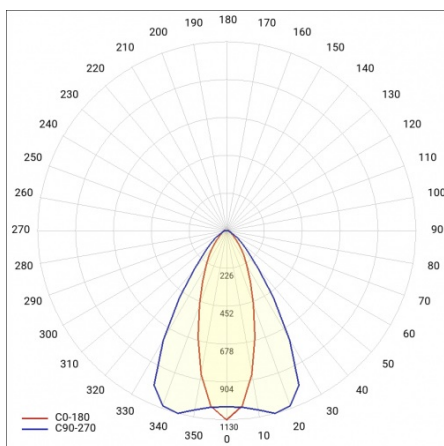

LINEA S LED 1176MM 4900LM 840 IP40 CN DALI (31W)

FICHE DÉTAILLÉE DE PRODUIT

TABLEAU DES PARAMÈTRES TECHNIQUES

Référence:	855245	Matériau du corps:	tôle d'acier revêtue
EAN:	5905963855245	Couleur du corps:	RAL9010
Source de lumière:	LED	Degré d'étanchéité:	IP40
Puissance nominale du luminaire [W]:	31	Dimensions (H/L/P/S) [mm]:	1176/53/26
Flux lumineux du luminaire [lm]:	4900	Méthode de montage:	en saillie, en suspension
Plage de tension alternative [V]:	198-264	Température de travail [° C]:	de -20 à +35
Fréquence [Hz]:	50-60	Nombre de pièces sur une palette [pcs]:	100
Efficacité lumineuse du luminaire [lm / W]:	159	Poids net [kg]:	1.600
Classe énergétique:	B	Tension d'alimentation nominale [V]:	220-240
Classe de protection:	I	Protection contre les surtensions [kV]:	1
Température de couleur [K]:	4000	Type de diffuseur:	Panneau de lentilles
Indice de rendu des couleurs (Ra):	>80	Résistance aux chocs:	IK03
SDMC:	≤ 3	UGR (4H8H):	20.6
Durée de vie de la LED L70B50 [h]:	150000	Garantie [ans]:	5
Durée de vie de la LED L80B20 [h]:	100000	Certificat CE:	172/2023
Angle d'éclairage [°]:	35/67	Certificat ENEC:	0331/ENEC/23
Durée de vie de la LED L90B10 [h]:	45000	HACCP:	852/2004
Type de diffusion:	CN	Instructions d'installation:	Download PDF
Matériau du diffuseur:	PC	Sécurité photobiologique:	groupe de risque 1 (faible risque)
DIMM DALI:	oui	Pliq LDT:	Download

COURBES LÉGÈRES