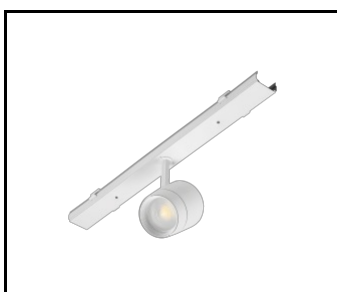

CARACTÉRISTIQUES DU PRODUIT

LINEA S LED est un système de ligne lumineuse monté en surface et suspendu, représentant une nouvelle génération de luminaires dédiés à la technologie LED. Le système de connexion innovant et le câblage en boucle permettent l'assemblage rapide des luminaires dans une ligne d'éclairage et le remplacement flexible des modules d'éclairage pour répondre aux besoins actuels. Le design utilisé permet un montage et un raccordement électrique faciles. Le corps en acier, conçu de A à Z, assure la solidité et la robustesse du luminaire, tandis que le profil latéral étroit permet l'installation dans des zones difficiles d'accès. Les diodes d'un fabricant renommé et les nouveaux modules LED contribuent à l'efficacité lumineuse très élevée.

LINEA S Bloc d'alimentation LED
5P (980084)

LINEA S LED grille métallique
1176mm (980947)

LINEA S LED fascia PVC
1176mm (980930)

LINEA S LED grille métallique
588mm (980985)

LINEA S LED - Grille en PVC
588mm (980992)

LINEA S LED pendentif 1.5m (981173)

Support de montage en surface Linea
S LED (980954)

Suspension de chaîne LINEA S
LED (981425)

Bloc d'alimentation LED Linea S
7P (980978)

LINEA S LED 588mm AW DOT CS 2W
1h NM AT (981227)

LINEA S LED 588mm AW DOT CSC
2W 1h NM AT (981234)

LINEA S LED 588mm AW DOT CSO
2W 1h NM AT (981241)

LINEA S LED 588mm - 1xEXPO
ADJUST 2050lm zoom 22-55st.
BLANC 840 20W (981265)

LINEA S LED 588mm - 1xEXPO
ADJUST 2050lm DALI zoom 22-55st.
BLANC 840 20W (981272)