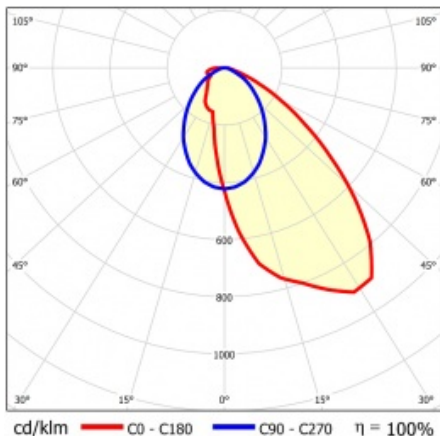

LINEA S LED 1176MM 4800LM 840 IP40 SA-R DALI (31W)

FICHE DÉTAILLÉE DE PRODUIT

TABLEAU DES PARAMÈTRES TECHNIQUES

Référence:	858444	Couleur du corps:	RAL9010
EAN:	5905963858444	Dimensions (H/L/P/S) [mm]:	1176/67/50
Source de lumière:	LED	Degré d'étanchéité:	IP40
Puissance nominale du luminaire [W]:	31	Méthode de montage:	en saillie, en suspension
Flux lumineux du luminaire [lm]:	4800	Température de travail [° C]:	de -20 à +35
Plage de tension alternative [V]:	198-264	DIMM DALI:	oui
Fréquence [Hz]:	50-60	Nombre de pièces sur une palette [pcs]:	100
Efficacité lumineuse du luminaire [lm / W]:	159	Poids net [kg]:	1.600
Classe énergétique:	B	Tension d'alimentation nominale [V]:	220-240
Classe de protection:	I	Protection contre les surtensions [kV]:	1
Température de couleur [K]:	4000	Type de diffuseur:	Panneau de lentilles
Indice de rendu des couleurs (Ra):	>80	Résistance aux chocs:	IK03
SDMC:	≤ 3	UGR (4H8H):	20.6
Durée de vie de la LED L70B50 [h]:	150000	Garantie [ans]:	5
Durée de vie de la LED L80B20 [h]:	100000	Certificat CE:	172/2023
Durée de vie de la LED L90B10 [h]:	45000	Certificat ENEC:	0331/ENEC/23
Angle d'éclairage [°]:	asymmetric right	HACCP:	
Type de diffusion:	SA-R	Instructions d'installation:	Download PDF
Matériau du diffuseur:	PC	Sécurité photobiologique:	groupe de risque 1 (faible risque)
Matériau du corps:	tôle d'acier revêtue		

COURBES LÉGÈRES