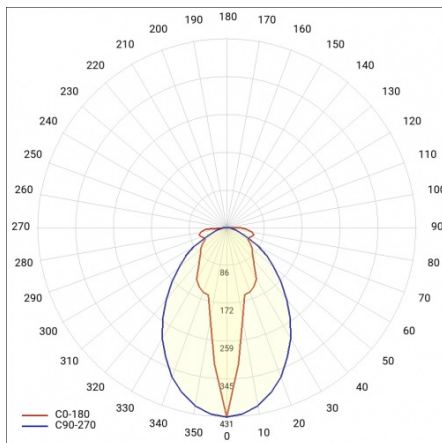

LINEA S LED 1176MM 4800LM 840 IP40 SA-L DALI (31W)

FICHE DÉTAILLÉE DE PRODUIT

TABLEAU DES PARAMÈTRES TECHNIQUES

Référence:	848285	Matériau du corps:	tôle d'acier revêtue
EAN:	5905963848285	Couleur du corps:	RAL9010
Source de lumière:	LED	Degré d'étanchéité:	IP40
Puissance nominale du luminaire [W]:	31	Dimensions (H/L/P/S) [mm]:	1176/53/26
Flux lumineux du luminaire [lm]:	4800	Méthode de montage:	en saillie, en suspension
Plage de tension alternative [V]:	198-264	Température de travail [° C]:	de -20 à +35
Fréquence [Hz]:	50-60	Nombre de pièces sur une palette [pcs]:	100
Efficacité lumineuse du luminaire [lm / W]:	159	Poids net [kg]:	1.600
Classe énergétique:	B	Tension d'alimentation nominale [V]:	220-240
Classe de protection:	I	Protection contre les surtensions [kV]:	1
Température de couleur [K]:	4000	Type de diffuseur:	Panneau de lentilles
Indice de rendu des couleurs (Ra):	>80	Résistance aux chocs:	IK03
SDMC:	≤ 3	UGR (4H8H):	20.6
Durée de vie de la LED L70B50 [h]:	150000	Garantie [ans]:	5
Durée de vie de la LED L80B20 [h]:	100000	Certificat CE:	172/2023
Angle d'éclairage [°]:	asymmetric left	Certificat ENEC:	0331/ENEC/23
Durée de vie de la LED L90B10 [h]:	45000	HACCP:	852/2004
Type de diffusion:	SA-L	Instructions d'installation:	Download PDF
Matériau du diffuseur:	PC	Sécurité photobiologique:	groupe de risque 1 (faible risque)
DIMM DALI:	oui	Pliq LDT:	Download

COURBES LÉGÈRES