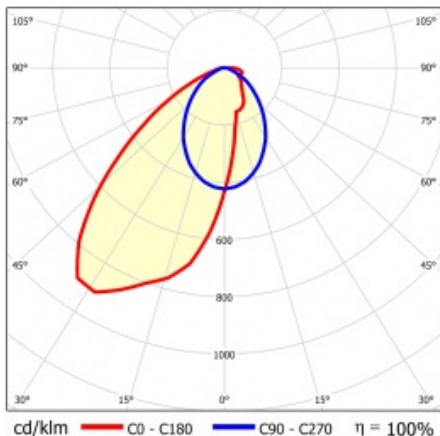

LINEA S LED 1176MM 4800LM 840 IP40 SA-L DALI (31W)

FICHE DÉTAILLÉE DE PRODUIT

TABLEAU DES PARAMÈTRES TECHNIQUES

Référence:	848285	Couleur du corps:	RAL9010
EAN:	5905963848285	Dimensions (H/L/P/S) [mm]:	1176/67/50
Source de lumière:	LED	Degré d'étanchéité:	IP40
Puissance nominale du luminaire [W]:	31	Méthode de montage:	en saillie, en suspension
Flux lumineux du luminaire [lm]:	4800	Température de travail [° C]:	de -20 à +35
Plage de tension alternative [V]:	198-264	DIMM DALI:	oui
Fréquence [Hz]:	50-60	Nombre de pièces sur une palette [pcs]:	100
Efficacité lumineuse du luminaire [lm / W]:	159	Poids net [kg]:	1.600
Classe énergétique:	B	Tension d'alimentation nominale [V]:	220-240
Classe de protection:	I	Protection contre les surtensions [kV]:	1
Température de couleur [K]:	4000	Type de diffuseur:	Panneau de lentilles
Indice de rendu des couleurs (Ra):	>80	Résistance aux chocs:	IK03
SDMC:	≤ 3	UGR (4H8H):	20.6
Durée de vie de la LED L70B50 [h]:	150000	Garantie [ans]:	5
Durée de vie de la LED L80B20 [h]:	100000	Certificat CE:	172/2023
Durée de vie de la LED L90B10 [h]:	45000	Certificat ENEC:	0331/ENEC/23
Angle d'éclairage [°]:	asymmetric left	HACCP:	
Type de diffusion:	SA-L	Instructions d'installation:	Download PDF
Matériau du diffuseur:	PC	Sécurité photobiologique:	groupe de risque 1 (faible risque)
Matériau du corps:	tôle d'acier revêtue		

COURBES LÉGÈRES