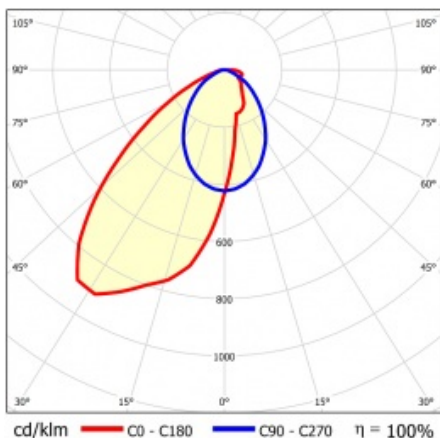

LINEA S LED 1176MM 4800LM 840 IP40 SA-L DALI (31W)

FICHE DÉTAILLÉE DE PRODUIT

TABLEAU DES PARAMÈTRES TECHNIQUES

Référence:	848285	Matériau du corps:	tôle d'acier revêtue
EAN:	5905963848285	Couleur du corps:	RAL9010
Source de lumière:	LED	Degré d'étanchéité:	IP40
Puissance nominale du luminaire [W]:	31	Dimensions (H/L/P/S) [mm]:	1176/53/26
Flux lumineux du luminaire [lm]:	4800	Méthode de montage:	en saillie, en suspension
Plage de tension alternative [V]:	198-264	Température de travail [° C]:	de -20 à +35
Fréquence [Hz]:	50-60	Nombre de pièces sur une palette [pcs]:	100
Efficacité lumineuse du luminaire [lm / W]:	159	Poids net [kg]:	1.600
Classe énergétique:	B	Tension d'alimentation nominale [V]:	220-240
Classe de protection:	I	Protection contre les surtensions [kV]:	1
Température de couleur [K]:	4000	Type de diffuseur:	Panneau de lentilles
Indice de rendu des couleurs (Ra):	>80	Résistance aux chocs:	IK03
SDMC:	≤ 3	UGR (4H8H):	20.6
Durée de vie de la LED L70B50 [h]:	150000	Garantie [ans]:	5
Durée de vie de la LED L80B20 [h]:	100000	Certificat CE:	172/2023
Angle d'éclairage [°]:	asymmetric left	Certificat ENEC:	0331/ENEC/23
Durée de vie de la LED L90B10 [h]:	45000	HACCP:	852/2004
Type de diffusion:	SA-L	Instructions d'installation:	Download PDF
Matériau du diffuseur:	PC	Sécurité photobiologique:	groupe de risque 1 (faible risque)
DIMM DALI:	oui		

COURBES LÉGÈRES