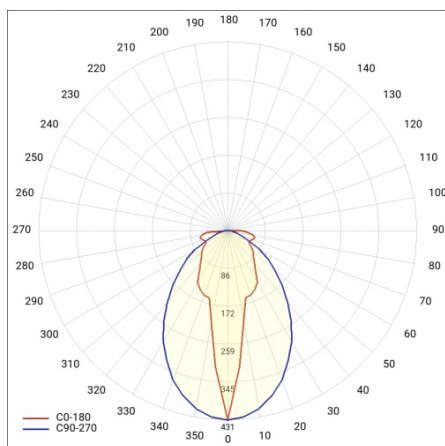

LINEA S LED 1176MM 4800LM 840 IP40 SA-L DALI (31W)

FICHE DÉTAILLÉE DE PRODUIT

TABLEAU DES PARAMÈTRES TECHNIQUES

Référence:	848285	Matériau du corps:	tôle d'acier revêtue
EAN:	5905963848285	Couleur du corps:	RAL9010
Source de lumière:	LED	Degré d'étanchéité:	IP40
Puissance nominale du luminaire [W]:	31	Dimensions (H/L/P/S) [mm]:	1176/53/26
Flux lumineux du luminaire [lm]:	4800	Méthode de montage:	en saillie, en suspension
Plage de tension alternative [V]:	198-264	Température de travail [° C]:	de -20 à +35
Fréquence [Hz]:	50-60	Nombre de pièces sur une palette [pcs]:	100
Efficacité lumineuse du luminaire [lm / W]:	159	Poids net [kg]:	1.600
Classe énergétique:	B	Tension d'alimentation nominale [V]:	220-240
Classe de protection:	I	Protection contre les surtensions [kV]:	1
Température de couleur [K]:	4000	Type de diffuseur:	Panneau de lentilles
Indice de rendu des couleurs (Ra):	>80	Résistance aux chocs:	IK03
SDMC:	≤ 3	UGR (4H8H):	20.6
Durée de vie de la LED L70B50 [h]:	150000	Garantie [ans]:	5
Durée de vie de la LED L80B20 [h]:	100000	Certificat CE:	172/2023
Angle d'éclairage [°]:	asymmetric left	Certificat ENEC:	0331/ENEC/23
Durée de vie de la LED L90B10 [h]:	45000	HACCP:	852/2004
Type de diffusion:	SA-L	Instructions d'installation:	Download PDF
Matériau du diffuseur:	PC	Sécurité photobiologique:	groupe de risque 1 (faible risque)
DIMM DALI:	oui	Pliq LDT:	Download

COURBES LÉGÈRES