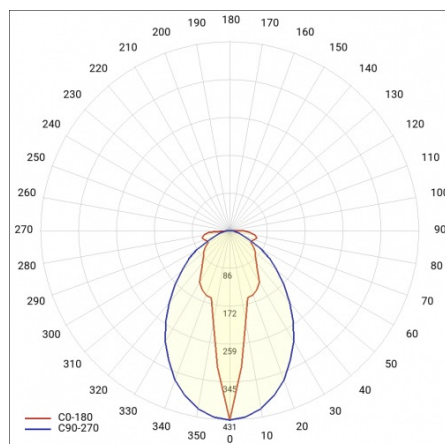

LINEA S LED 1176MM 4800LM 840 IP40 SA-L (31W)

FICHE DÉTAILLÉE DE PRODUIT

TABLEAU DES PARAMÈTRES TECHNIQUES

Référence:	848032	Matériau du corps:	tôle d'acier revêtue
EAN:	5905963848032	Couleur du corps:	RAL9010
Source de lumière:	LED	Degré d'étanchéité:	IP40
Puissance nominale du luminaire [W]:	31	Dimensions (H/L/P/S) [mm]:	1176/53/26
Flux lumineux du luminaire [lm]:	4800	Méthode de montage:	en saillie, en suspension
Plage de tension alternative [V]:	198-264	Température de travail [° C]:	de -20 à +35
Fréquence [Hz]:	50-60	Nombre de pièces sur une palette [pcs]:	100
Efficacité lumineuse du luminaire [lm / W]:	159	Poids net [kg]:	1.500
Classe énergétique:	B	Tension d'alimentation nominale [V]:	220-240
Classe de protection:	I	Protection contre les surtensions [kV]:	1
Température de couleur [K]:	4000	Type de diffuseur:	Panneau de lentilles
Indice de rendu des couleurs (Ra):	>80	Résistance aux chocs:	IK03
SDMC:	≤ 3	UGR (4H8H):	20.6
Durée de vie de la LED L70B50 [h]:	150000	Garantie [ans]:	5
Durée de vie de la LED L80B20 [h]:	100000	Certificat CE:	172/2023
Angle d'éclairage [°]:	asymmetric left	Certificat ENEC:	0331/ENEC/23
Durée de vie de la LED L90B10 [h]:	45000	HACCP:	852/2004
Type de diffusion:	SA-L	Instructions d'installation:	Download PDF
Matériau du diffuseur:	PC	Sécurité photobiologique:	groupe de risque 1 (faible risque)
		Pliq LDT:	Download

COURBES LÉGÈRES