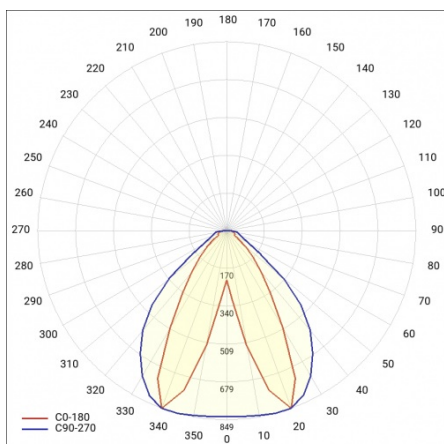

LINEA S LED 1176MM 4750LM 840 IP40 DAN DALI (31W)

FICHE DÉTAILLÉE DE PRODUIT

TABLEAU DES PARAMÈTRES TECHNIQUES

Référence:	850608	Matériau du corps:	tôle d'acier revêtue
EAN:	5905963850608	Couleur du corps:	RAL9010
Source de lumière:	LED	Degré d'étanchéité:	IP40
Puissance nominale du luminaire [W]:	31	Dimensions (H/L/P/S) [mm]:	1176/53/26
Flux lumineux du luminaire [lm]:	4750	Méthode de montage:	en saillie, en suspension
Plage de tension alternative [V]:	198-264	Température de travail [° C]:	de -20 à +35
Fréquence [Hz]:	50-60	Nombre de pièces sur une palette [pcs]:	100
Efficacité lumineuse du luminaire [lm / W]:	159	Poids net [kg]:	1.600
Classe énergétique:	B	Tension d'alimentation nominale [V]:	220-240
Classe de protection:	I	Protection contre les surtensions [kV]:	1
Température de couleur [K]:	4000	Type de diffuseur:	Panneau de lentilles
Indice de rendu des couleurs (Ra):	>80	Résistance aux chocs:	IK03
SDMC:	≤ 3	UGR (4H8H):	20.6
Durée de vie de la LED L70B50 [h]:	150000	Garantie [ans]:	5
Durée de vie de la LED L80B20 [h]:	100000	Certificat CE:	172/2023
Angle d'éclairage [°]:	butterfly	Certificat ENEC:	0331/ENEC/23
Durée de vie de la LED L90B10 [h]:	45000	HACCP:	852/2004
Type de diffusion:	DAN	Instructions d'installation:	Download PDF
Matériau du diffuseur:	PC	Sécurité photobiologique:	groupe de risque 1 (faible risque)
DIMM DALI:	oui	Pliq LDT:	Download

COURBES LÉGÈRES