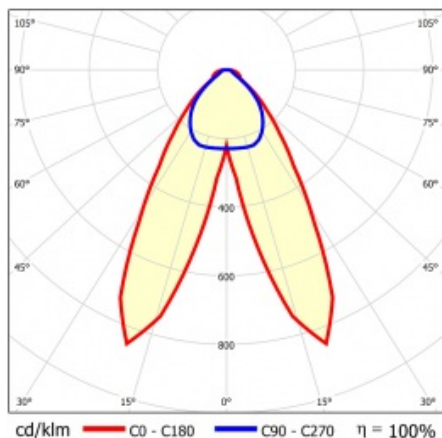

LINEA S LED 1176MM 4750LM 840 IP40 DAN DALI (31W)

FICHE DÉTAILLÉE DE PRODUIT

TABLEAU DES PARAMÈTRES TECHNIQUES

Référence:	850608	Matériau du corps:	tôle d'acier revêtue
EAN:	5905963850608	Couleur du corps:	RAL9010
Source de lumière:	LED	Degré d'étanchéité:	IP40
Puissance nominale du luminaire [W]:	31	Dimensions (H/L/P/S) [mm]:	1176/53/26
Flux lumineux du luminaire [lm]:	4750	Méthode de montage:	en saillie, en suspension
Plage de tension alternative [V]:	198-264	Température de travail [° C]:	de -20 à +35
Fréquence [Hz]:	50-60	Nombre de pièces sur une palette [pcs]:	100
Efficacité lumineuse du luminaire [lm / W]:	159	Poids net [kg]:	1.600
Classe énergétique:	B	Tension d'alimentation nominale [V]:	220-240
Classe de protection:	I	Protection contre les surtensions [kV]:	1
Température de couleur [K]:	4000	Type de diffuseur:	Panneau de lentilles
Indice de rendu des couleurs (Ra):	>80	Résistance aux chocs:	IK03
SDMC:	≤ 3	UGR (4H8H):	20.6
Durée de vie de la LED L70B50 [h]:	150000	Garantie [ans]:	5
Durée de vie de la LED L80B20 [h]:	100000	Certificat CE:	172/2023
Angle d'éclairage [°]:	butterfly	Certificat ENEC:	0331/ENEC/23
Durée de vie de la LED L90B10 [h]:	45000	HACCP:	852/2004
Type de diffusion:	DAN	Instructions d'installation:	Download PDF
Matériau du diffuseur:	PC	Sécurité photobiologique:	groupe de risque 1 (faible risque)
DIMM DALI:	oui		

COURBES LÉGÈRES