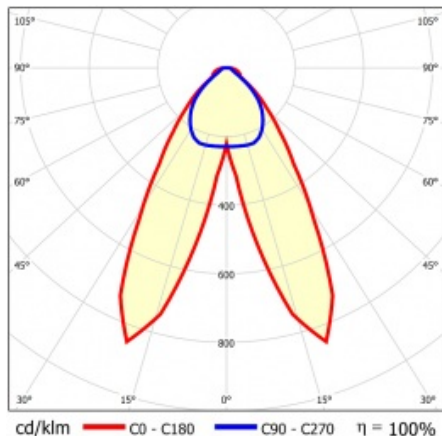

LINEA S LED 1176MM 4750LM 840 IP40 DAN DALI (31W)

FICHE DÉTAILLÉE DE PRODUIT

TABLEAU DES PARAMÈTRES TECHNIQUES

Référence:	850608	Couleur du corps:	RAL9010
EAN:	5905963850608	Dimensions (H/L/P/S) [mm]:	1176/67/50
Source de lumière:	LED	Degré d'étanchéité:	IP40
Puissance nominale du luminaire [W]:	31	Méthode de montage:	en saillie, en suspension
Flux lumineux du luminaire [lm]:	4750	Température de travail [° C]:	de -20 à +35
Plage de tension alternative [V]:	198-264	DIMM DALI:	oui
Fréquence [Hz]:	50-60	Nombre de pièces sur une palette [pcs]:	100
Efficacité lumineuse du luminaire [lm / W]:	159	Poids net [kg]:	1.600
Classe énergétique:	B	Tension d'alimentation nominale [V]:	220-240
Classe de protection:	I	Protection contre les surtensions [kV]:	1
Température de couleur [K]:	4000	Type de diffuseur:	Panneau de lentilles
Indice de rendu des couleurs (Ra):	>80	Résistance aux chocs:	IK03
SDMC:	≤ 3	UGR (4H8H):	20.6
Durée de vie de la LED L70B50 [h]:	150000	Garantie [ans]:	5
Durée de vie de la LED L80B20 [h]:	100000	Certificat CE:	172/2023
Durée de vie de la LED L90B10 [h]:	45000	Certificat ENEC:	0331/ENEC/23
Angle d'éclairage [°]:	butterfly	HACCP:	
Type de diffusion:	DAN	Instructions d'installation:	Download PDF
Matériau du diffuseur:	PC	Sécurité photobiologique:	groupe de risque 1 (faible risque)
Matériau du corps:	tôle d'acier revêtue		

COURBES LÉGÈRES