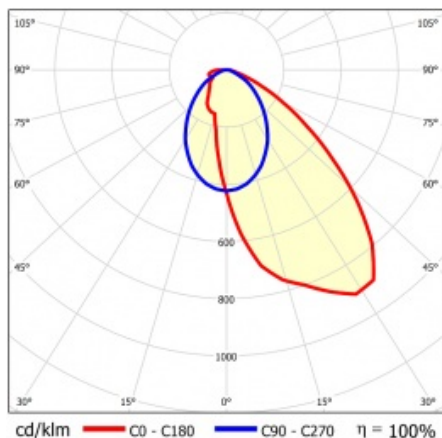

LINEA S LED 1176MM 3950LM 840 IP40 SA-R (26W)

FICHE DÉTAILLÉE DE PRODUIT

TABLEAU DES PARAMÈTRES TECHNIQUES

Référence:	858208	Matériau du corps:	tôle d'acier revêtue
EAN:	5905963858208	Couleur du corps:	RAL9010
Source de lumière:	LED	Dimensions (H/L/P/S) [mm]:	1176/67/50
Puissance nominale du luminaire [W]:	26	Degré d'étanchéité:	IP40
Flux lumineux du luminaire [lm]:	3950	Méthode de montage:	en saillie, en suspension
Plage de tension alternative [V]:	198-264	Température de travail [° C]:	de -20 à +35
Fréquence [Hz]:	50-60	Nombre de pièces sur une palette [pcs]:	100
Efficacité lumineuse du luminaire [lm / W]:	160	Poids net [kg]:	1.500
Classe énergétique:	B	Tension d'alimentation nominale [V]:	220-240
Classe de protection:	I	Protection contre les surtensions [kV]:	1
Température de couleur [K]:	4000	Type de diffuseur:	Panneau de lentilles
Indice de rendu des couleurs (Ra):	>80	Résistance aux chocs:	IK03
SDMC:	≤ 3	UGR (4H8H):	19.9
Durée de vie de la LED L70B50 [h]:	150000	Garantie [ans]:	5
Durée de vie de la LED L80B20 [h]:	100000	Certificat CE:	172/2023
Durée de vie de la LED L90B10 [h]:	45000	Certificat ENEC:	0331/ENEC/23
Angle d'éclairage [°]:	asymmetric right	HACCP:	
Type de diffusion:	SA-R	Instructions d'installation:	Download PDF
Matériau du diffuseur:	PC	Sécurité photobiologique:	groupe de risque 1 (faible risque)

COURBES LÉGÈRES