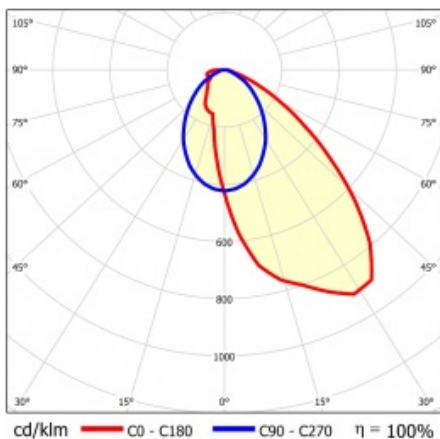

LINEA S LED 1176MM 4000LM 840 IP40 SA-R (23W)

FICHE DÉTAILLÉE DE PRODUIT

TABLEAU DES PARAMÈTRES TECHNIQUES

Référence:	858208	Couleur du corps:	RAL9010
EAN:	5905963858208	Dimensions (H/L/P/S) [mm]:	1176/53/26
Source de lumière:	LED	Degré d'étanchéité:	IP40
Puissance nominale du luminaire [W]:	23	Méthode de montage:	en saillie, en suspension
Flux lumineux du luminaire [lm]:	4000	Température de travail [° C]:	de -20 à +35
Plage de tension alternative [V]:	198-264	Nombre de pièces sur une palette [pcs]:	100
Fréquence [Hz]:	50-60	Poids net [kg]:	1.500
Efficacité lumineuse du luminaire [lm / W]:	174	Tension d'alimentation nominale [V]:	220-240
Classe énergétique:	B	Protection contre les surtensions [kV]:	1
Classe de protection:	I	Type de diffuseur:	Panneau de lentilles
Température de couleur [K]:	4000	Résistance aux chocs:	IK03
Indice de rendu des couleurs (Ra) >:	80	UGR (4H8H):	19.9
SDMC:	3	Garantie [ans]:	5
Durée de vie de la LED L70B50 [h]:	150000	Certificat CE:	46/2025
Durée de vie de la LED L80B20 [h]:	100000	Certificat ENEC:	0331/ENEC/23
Durée de vie de la LED L90B10 [h]:	45000	HACCP:	852/2004
Angle d'éclairage [°]:	asymmetric right	Instructions d'installation:	Download PDF
Type de diffusion:	SA-R	Sécurité photobiologique:	groupe de risque 1 (faible risque)
Matériau du diffuseur:	PC	Plik LDT:	Download
Matériau du corps:	acier galvanisé		

COURBES LÉGÈRES