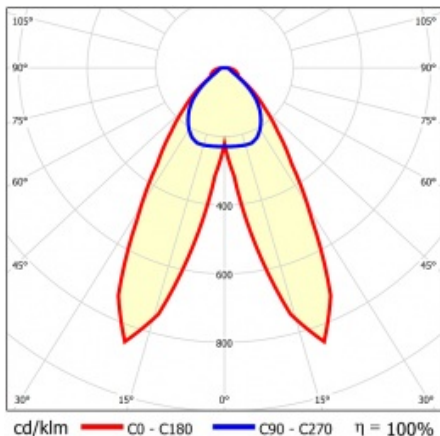

LINEA S LED 1176MM 4600LM 840 IP40 DAN DALI (26W)

FICHE DÉTAILLÉE DE PRODUIT

TABLEAU DES PARAMÈTRES TECHNIQUES

Référence:	850509	Couleur du corps:	RAL9010
EAN:	5905963850509	Dimensions (H/L/P/S) [mm]:	1176/67/50
Source de lumière:	LED	Degré d'étanchéité:	IP40
Puissance nominale du luminaire [W]:	26	Méthode de montage:	en saillie, en suspension
Flux lumineux du luminaire [lm]:	4600	Température de travail [° C]:	de -20 à +35
Plage de tension alternative [V]:	198-264	DIMM DALI:	oui
Fréquence [Hz]:	50-60	Nombre de pièces sur une palette [pcs]:	100
Efficacité lumineuse du luminaire [lm / W]:	177	Poids net [kg]:	1.600
Classe énergétique:	B	Tension d'alimentation nominale [V]:	220-240
Classe de protection:	I	Protection contre les surtensions [kV]:	1
Température de couleur [K]:	4000	Type de diffuseur:	Panneau de lentilles
Indice de rendu des couleurs (Ra):	>80	Résistance aux chocs:	IK03
SDMC:	≤ 3	UGR (4H8H):	19.9
Durée de vie de la LED L70B50 [h]:	150000	Garantie [ans]:	5
Durée de vie de la LED L80B20 [h]:	100000	Certificat CE:	172/2023
Durée de vie de la LED L90B10 [h]:	45000	Certificat ENEC:	0331/ENEC/23
Angle d'éclairage [°]:	butterfly	HACCP:	852/2004
Type de diffusion:	DAN	Instructions d'installation:	Download PDF
Matériau du diffuseur:	PC	Sécurité photobiologique:	groupe de risque 1 (faible risque)
Matériau du corps:	tôle d'acier revêtue		

COURBES LÉGÈRES