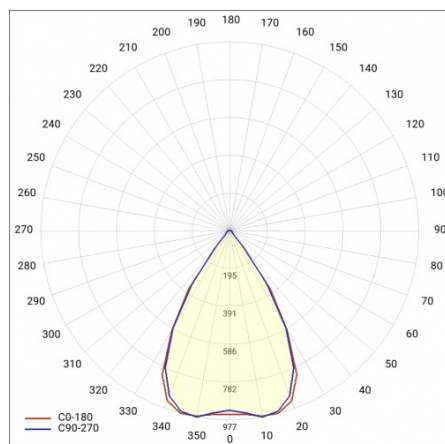

LINEA S LED 1176MM 2650LM 840 IP40 SN (18W)

FICHE DÉTAILLÉE DE PRODUIT

TABLEAU DES PARAMÈTRES TECHNIQUES

Référence:	857331	Matériau du corps:	tôle d'acier revêtue
EAN:	5905963857331	Couleur du corps:	RAL9010
Source de lumière:	LED	Degré d'étanchéité:	IP40
Puissance nominale du luminaire [W]:	18	Dimensions (H/L/P/S) [mm]:	1176/53/26
Flux lumineux du luminaire [lm]:	2650	Méthode de montage:	en saillie, en suspension
Plage de tension alternative [V]:	198-264	Température de travail [° C]:	de -20 à +35
Fréquence [Hz]:	50-60	Nombre de pièces sur une palette [pcs]:	100
Efficacité lumineuse du luminaire [lm / W]:	154	Poids net [kg]:	1.500
Classe énergétique:	C	Tension d'alimentation nominale [V]:	220-240
Classe de protection:	I	Protection contre les surtensions [kV]:	1
Température de couleur [K]:	4000	Type de diffuseur:	Panneau de lentilles
Indice de rendu des couleurs (Ra):	>80	Résistance aux chocs:	IK03
SDMC:	≤ 3	UGR (4H8H):	18.4
Durée de vie de la LED L70B50 [h]:	150000	Garantie [ans]:	5
Durée de vie de la LED L80B20 [h]:	100000	Certificat CE:	172/2023
Angle d'éclairage [°]:	65	Certificat ENEC:	0331/ENEC/23
Durée de vie de la LED L90B10 [h]:	45000	HACCP:	852/2004
Type de diffusion:	SN	Instructions d'installation:	Download PDF
Matériau du diffuseur:	PC	Sécurité photobiologique:	groupe de risque 1 (faible risque)
		Pliq LDT:	Download

COURBES LÉGÈRES