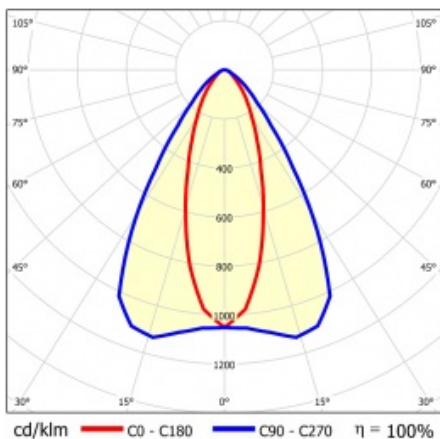

LINEA S LED 1176MM 3400LM 840 IP40 CN DALI (19W)

FICHE DÉTAILLÉE DE PRODUIT

TABLEAU DES PARAMÈTRES TECHNIQUES

Référence:	855252	Couleur du corps:	RAL9010
EAN:	5905963855252	Dimensions (H/L/P/S) [mm]:	1176/53/26
Source de lumière:	LED	Degré d'étanchéité:	IP40
Puissance nominale du luminaire [W]:	19	Méthode de montage:	en saillie, en suspension
Flux lumineux du luminaire [lm]:	3400	Température de travail [° C]:	de -20 à +35
Plage de tension alternative [V]:	198-264	DIMM DALI:	oui
Fréquence [Hz]:	50-60	Nombre de pièces sur une palette [pcs]:	100
Efficacité lumineuse du luminaire [lm / W]:	179	Poids net [kg]:	1.600
Classe énergétique:	A	Tension d'alimentation nominale [V]:	220-240
Classe de protection:	I	Protection contre les surtensions [kV]:	1
Température de couleur [K]:	4000	Type de diffuseur:	Panneau de lentilles
Indice de rendu des couleurs (Ra):	80	Résistance aux chocs:	IK03
SDMC:	≤ 3	UGR (4H8H):	18.4
Durée de vie de la LED L70B50 [h]:	150000	Garantie [ans]:	5
Durée de vie de la LED L80B20 [h]:	100000	Certificat CE:	46/2025
Durée de vie de la LED L90B10 [h]:	45000	Certificat ENEC:	0331/ENEC/23
Angle d'éclairage [°]:	35/67	HACCP:	852/2004
Type de diffusion:	CN	Instructions d'installation:	Download PDF
Matériau du diffuseur:	PC	Sécurité photobiologique:	groupe de risque 1 (faible risque)
Matériau du corps:	acier galvanisé	Pliq LDT:	Download

COURBES LÉGÈRES