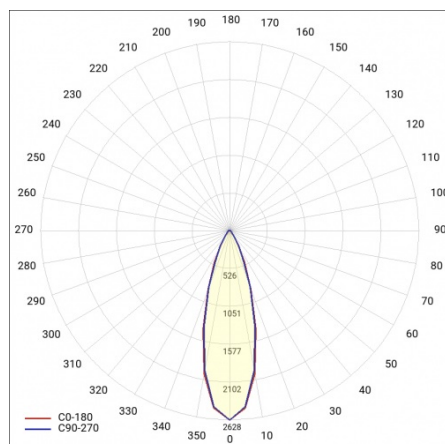

LINEA S LED 1176MM 2050LM 840 IP40 VN DALI (14W)

FICHE DÉTAILLÉE DE PRODUIT

TABLEAU DES PARAMÈTRES TECHNIQUES

Référence:	852947	Matériau du corps:	tôle d'acier revêtue
EAN:	5905963852947	Couleur du corps:	RAL9010
Source de lumière:	LED	Degré d'étanchéité:	IP40
Puissance nominale du luminaire [W]:	14	Dimensions (H/L/P/S) [mm]:	1176/53/26
Flux lumineux du luminaire [lm]:	2050	Méthode de montage:	en saillie, en suspension
Plage de tension alternative [V]:	198-264	Température de travail [° C]:	de -25 à +35
Fréquence [Hz]:	50-60	Nombre de pièces sur une palette [pcs]:	100
Efficacité lumineuse du luminaire [lm / W]:	150	Poids net [kg]:	1.600
Classe énergétique:	C	Tension d'alimentation nominale [V]:	220-240
Classe de protection:	I	Protection contre les surtensions [kV]:	1
Température de couleur [K]:	4000	Type de diffuseur:	Panneau de lentilles
Indice de rendu des couleurs (Ra):	>80	Résistance aux chocs:	IK03
SDMC:	≤ 3	UGR (4H8H):	17.6
Durée de vie de la LED L70B50 [h]:	150000	Garantie [ans]:	5
Durée de vie de la LED L80B20 [h]:	100000	Certificat CE:	172/2023
Angle d'éclairage [°]:	30	Certificat ENEC:	0331/ENEC/23
Durée de vie de la LED L90B10 [h]:	45000	HACCP:	852/2004
Type de diffusion:	VN	Instructions d'installation:	Download PDF
Matériau du diffuseur:	PC	Sécurité photobiologique:	groupe de risque 1 (faible risque)
DIMM DALI:	oui	Pliq LDT:	Download

COURBES LÉGÈRES