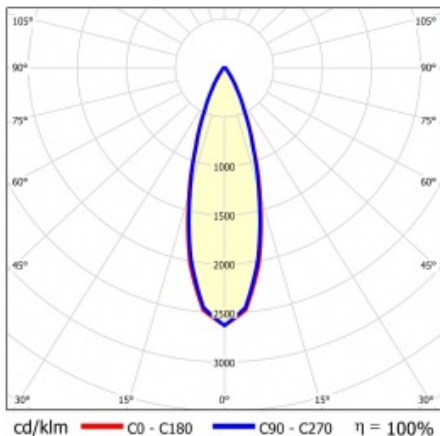

LINEA S LED 1176MM 2050LM 840 IP40 VN DALI (14W)

FICHE DÉTAILLÉE DE PRODUIT

TABLEAU DES PARAMÈTRES TECHNIQUES

Référence:	852947	Matériau du corps:	tôle d'acier revêtue
EAN:	5905963852947	Couleur du corps:	RAL9010
Source de lumière:	LED	Degré d'étanchéité:	IP40
Puissance nominale du luminaire [W]:	14	Dimensions (H/L/P/S) [mm]:	1176/53/26
Flux lumineux du luminaire [lm]:	2050	Méthode de montage:	en saillie, en suspension
Plage de tension alternative [V]:	198-264	Température de travail [° C]:	de -25 à +35
Fréquence [Hz]:	50-60	Nombre de pièces sur une palette [pcs]:	100
Efficacité lumineuse du luminaire [lm / W]:	150	Poids net [kg]:	1.600
Classe énergétique:	C	Tension d'alimentation nominale [V]:	220-240
Classe de protection:	I	Protection contre les surtensions [kV]:	1
Température de couleur [K]:	4000	Type de diffuseur:	Panneau de lentilles
Indice de rendu des couleurs (Ra):	>80	Résistance aux chocs:	IK03
SDMC:	≤ 3	UGR (4H8H):	17.6
Durée de vie de la LED L70B50 [h]:	150000	Garantie [ans]:	5
Durée de vie de la LED L80B20 [h]:	100000	Certificat CE:	172/2023
Angle d'éclairage [°]:	30	Certificat ENEC:	0331/ENEC/23
Durée de vie de la LED L90B10 [h]:	45000	HACCP:	852/2004
Type de diffusion:	VN	Instructions d'installation:	Download PDF
Matériau du diffuseur:	PC	Sécurité photobiologique:	groupe de risque 1 (faible risque)
DIMM DALI:	oui		

COURBES LÉGÈRES