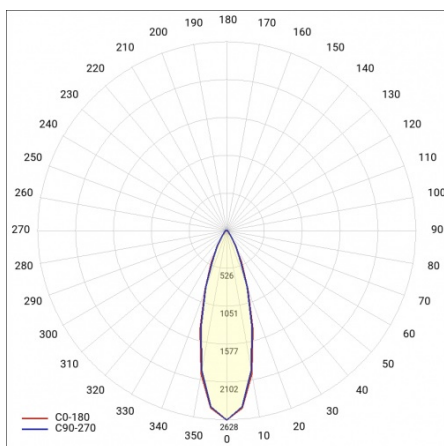

LINEA S LED 1176MM 2050LM 840 IP40 VN DALI (14W)

FICHE DÉTAILLÉE DE PRODUIT

TABLEAU DES PARAMÈTRES TECHNIQUES

Référence:	852947	Matériau du corps:	tôle d'acier revêtue
EAN:	5905963852947	Couleur du corps:	RAL9010
Source de lumière:	LED	Degré d'étanchéité:	IP40
Puissance nominale du luminaire [W]:	14	Dimensions (H/L/P/S) [mm]:	1176/53/26
Flux lumineux du luminaire [lm]:	2050	Méthode de montage:	en saillie, en suspension
Plage de tension alternative [V]:	198-264	Température de travail [° C]:	de -25 à +35
Fréquence [Hz]:	50-60	Nombre de pièces sur une palette [pcs]:	100
Efficacité lumineuse du luminaire [lm / W]:	150	Poids net [kg]:	1.600
Classe énergétique:	C	Tension d'alimentation nominale [V]:	220-240
Classe de protection:	I	Protection contre les surtensions [kV]:	1
Température de couleur [K]:	4000	Type de diffuseur:	Panneau de lentilles
Indice de rendu des couleurs (Ra):	>80	Résistance aux chocs:	IK03
SDMC:	≤ 3	UGR (4H8H):	17.6
Durée de vie de la LED L70B50 [h]:	150000	Garantie [ans]:	5
Durée de vie de la LED L80B20 [h]:	100000	Certificat CE:	172/2023
Angle d'éclairage [°]:	30	Certificat ENEC:	0331/ENEC/23
Durée de vie de la LED L90B10 [h]:	45000	HACCP:	852/2004
Type de diffusion:	VN	Instructions d'installation:	Download PDF
Matériau du diffuseur:	PC	Sécurité photobiologique:	groupe de risque 1 (faible risque)
DIMM DALI:	oui	Pliq LDT:	Download

COURBES LÉGÈRES