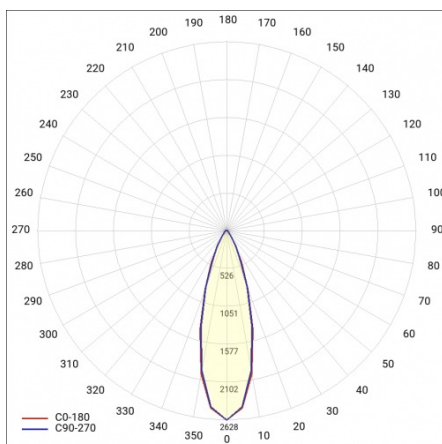

LINEA S LED 1176MM 2050LM 840 IP40 VN DALI (14W)

FICHE DÉTAILLÉE DE PRODUIT

TABLEAU DES PARAMÈTRES TECHNIQUES

Référence:	852947	Matériau du corps:	tôle d'acier revêtue
EAN:	5905963852947	Couleur du corps:	RAL9010
Source de lumière:	LED	Degré d'étanchéité:	IP40
Puissance nominale du luminaire [W]:	14	Dimensions (H/L/P/S) [mm]:	1176/53/26
Flux lumineux du luminaire [lm]:	2050	Méthode de montage:	en saillie, en suspension
Plage de tension alternative [V]:	198-264	Température de travail [° C]:	de -25 à +35
Fréquence [Hz]:	50-60	Nombre de pièces sur une palette [pcs]:	100
Efficacité lumineuse du luminaire [lm / W]:	150	Poids net [kg]:	1.600
Classe énergétique:	C	Tension d'alimentation nominale [V]:	220-240
Classe de protection:	I	Protection contre les surtensions [kV]:	1
Température de couleur [K]:	4000	Type de diffuseur:	Panneau de lentilles
Indice de rendu des couleurs (Ra):	>80	Résistance aux chocs:	IK03
SDMC:	≤ 3	UGR (4H8H):	17.6
Durée de vie de la LED L70B50 [h]:	150000	Garantie [ans]:	5
Durée de vie de la LED L80B20 [h]:	100000	Certificat CE:	172/2023
Angle d'éclairage [°]:	30	Certificat ENEC:	0331/ENEC/23
Durée de vie de la LED L90B10 [h]:	45000	HACCP:	852/2004
Type de diffusion:	VN	Instructions d'installation:	Download PDF
Matériau du diffuseur:	PC	Sécurité photobiologique:	groupe de risque 1 (faible risque)
DIMM DALI:	oui	Pliq LDT:	Download

COURBES LÉGÈRES