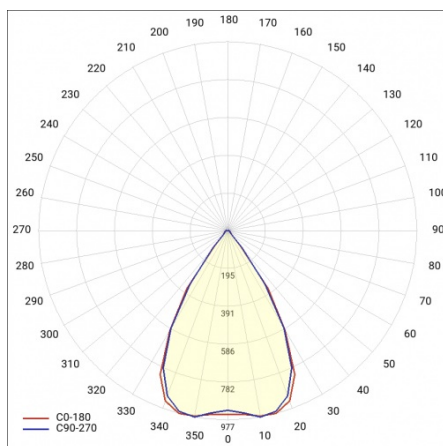

LINEA S LED 1176MM 2050LM 840 IP40 SN DALI (14W)

FICHE DÉTAILLÉE DE PRODUIT

TABLEAU DES PARAMÈTRES TECHNIQUES

Référence:	857584	Matériau du corps:	tôle d'acier revêtue
EAN:	5905963857584	Couleur du corps:	RAL9010
Source de lumière:	LED	Degré d'étanchéité:	IP40
Puissance nominale du luminaire [W]:	14	Dimensions (H/L/P/S) [mm]:	1176/53/26
Flux lumineux du luminaire [lm]:	2050	Méthode de montage:	en saillie, en suspension
Plage de tension alternative [V]:	198-264	Température de travail [° C]:	de -25 à +35
Fréquence [Hz]:	50-60	Nombre de pièces sur une palette [pcs]:	100
Efficacité lumineuse du luminaire [lm / W]:	150	Poids net [kg]:	1.600
Classe énergétique:	C	Tension d'alimentation nominale [V]:	220-240
Classe de protection:	I	Protection contre les surtensions [kV]:	1
Température de couleur [K]:	4000	Type de diffuseur:	Panneau de lentilles
Indice de rendu des couleurs (Ra):	>80	Résistance aux chocs:	IK03
SDMC:	≤ 3	UGR (4H8H):	17.6
Durée de vie de la LED L70B50 [h]:	150000	Garantie [ans]:	5
Durée de vie de la LED L80B20 [h]:	100000	Certificat CE:	172/2023
Angle d'éclairage [°]:	65	Certificat ENEC:	0331/ENEC/23
Durée de vie de la LED L90B10 [h]:	45000	HACCP:	852/2004
Type de diffusion:	SN	Instructions d'installation:	Download PDF
Matériau du diffuseur:	PC	Sécurité photobiologique:	groupe de risque 1 (faible risque)
DIMM DALI:	oui	Pliq LDT:	Download

COURBES LÉGÈRES