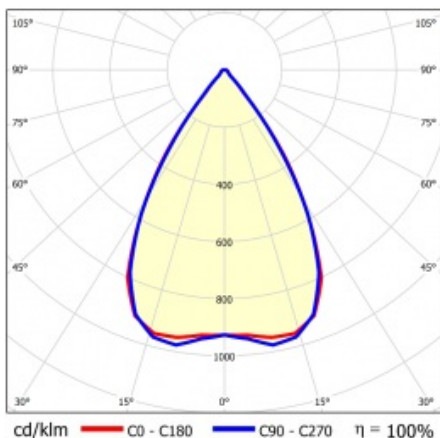

LINEA S LED 1176MM 2050LM 840 IP40 SN DALI (14W)

FICHE DÉTAILLÉE DE PRODUIT

TABLEAU DES PARAMÈTRES TECHNIQUES

Référence:	857584	Couleur du corps:	RAL9010
EAN:	5905963857584	Dimensions (H/L/P/S) [mm]:	1176/67/50
Source de lumière:	LED	Degré d'étanchéité:	IP40
Puissance nominale du luminaire [W]:	14	Méthode de montage:	en saillie, en suspension
Flux lumineux du luminaire [lm]:	2050	Température de travail [° C]:	de -25 à +35
Plage de tension alternative [V]:	198-264	DIMM DALI:	oui
Fréquence [Hz]:	50-60	Nombre de pièces sur une palette [pcs]:	100
Efficacité lumineuse du luminaire [lm / W]:	150	Poids net [kg]:	1.600
Classe énergétique:	C	Tension d'alimentation nominale [V]:	220-240
Classe de protection:	I	Protection contre les surtensions [kV]:	1
Température de couleur [K]:	4000	Type de diffuseur:	Panneau de lentilles
Indice de rendu des couleurs (Ra):	>80	Résistance aux chocs:	IK03
SDMC:	≤ 3	UGR (4H8H):	17.6
Durée de vie de la LED L70B50 [h]:	150000	Garantie [ans]:	5
Durée de vie de la LED L80B20 [h]:	100000	Certificat CE:	172/2023
Durée de vie de la LED L90B10 [h]:	45000	Certificat ENEC:	0331/ENEC/23
Angle d'éclairage [°]:	65	HACCP:	
Type de diffusion:	SN	Instructions d'installation:	Download PDF
Matériau du diffuseur:	PC	Sécurité photobiologique:	groupe de risque 1 (faible risque)
Matériau du corps:	tôle d'acier revêtue		

COURBES LÉGÈRES