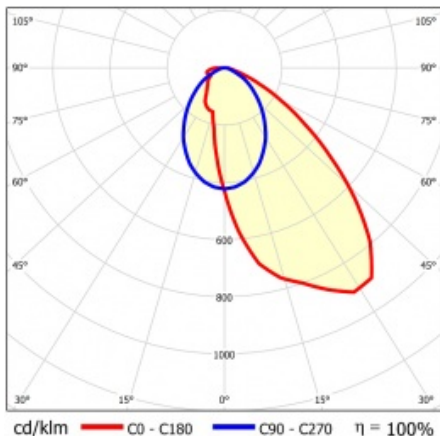

LINEA S LED 1176MM 2000LM 840 IP40 SA-R DALI (14W)

FICHE DÉTAILLÉE DE PRODUIT

TABLEAU DES PARAMÈTRES TECHNIQUES

Référence:	858468	Couleur du corps:	RAL9010
EAN:	5905963858468	Dimensions (H/L/P/S) [mm]:	1176/53/26
Source de lumière:	LED	Degré d'étanchéité:	IP40
Puissance nominale du luminaire [W]:	14	Méthode de montage:	en saillie, en suspension
Flux lumineux du luminaire [lm]:	2000	Température de travail [° C]:	de -25 à +35
Plage de tension alternative [V]:	198-264	DIMM DALI:	oui
Fréquence [Hz]:	50-60	Nombre de pièces sur une palette [pcs]:	100
Efficacité lumineuse du luminaire [lm / W]:	150	Poids net [kg]:	1.600
Classe énergétique:	C	Tension d'alimentation nominale [V]:	220-240
Classe de protection:	I	Protection contre les surtensions [kV]:	1
Température de couleur [K]:	4000	Type de diffuseur:	Panneau de lentilles
Indice de rendu des couleurs (Ra):	>80	Résistance aux chocs:	IK03
SDMC:	≤ 3	UGR (4H8H):	17.6
Durée de vie de la LED L70B50 [h]:	150000	Garantie [ans]:	5
Durée de vie de la LED L80B20 [h]:	100000	Certificat CE:	172/2023
Durée de vie de la LED L90B10 [h]:	45000	Certificat ENEC:	0331/ENEC/23
Angle d'éclairage [°]:	asymmetric right	HACCP:	852/2004
Type de diffusion:	SA-R	Instructions d'installation:	Download PDF
Matériau du diffuseur:	PC	Sécurité photobiologique:	groupe de risque 1 (faible risque)
Matériau du corps:	tôle d'acier revêtue		

COURBES LÉGÈRES