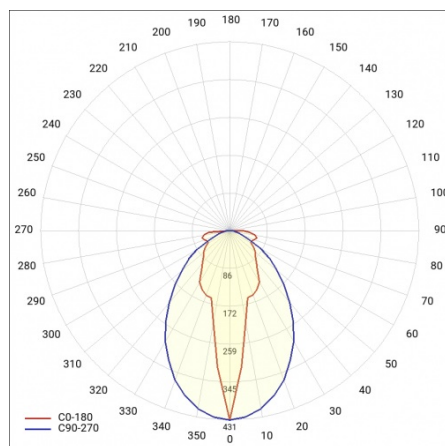

LINEA S LED 1176MM 2000LM 840 IP40 SA-L (14W)

FICHE DÉTAILLÉE DE PRODUIT

TABLEAU DES PARAMÈTRES TECHNIQUES

Référence:	848063	Matériau du corps:	tôle d'acier revêtue
EAN:	5905963848063	Couleur du corps:	RAL9010
Source de lumière:	LED	Degré d'étanchéité:	IP40
Puissance nominale du luminaire [W]:	14	Dimensions (H/L/P/S) [mm]:	1176/53/26
Flux lumineux du luminaire [lm]:	2000	Méthode de montage:	en saillie, en suspension
Plage de tension alternative [V]:	198-264	Température de travail [° C]:	de -25 à +35
Fréquence [Hz]:	50-60	Nombre de pièces sur une palette [pcs]:	100
Efficacité lumineuse du luminaire [lm / W]:	150	Poids net [kg]:	1.500
Classe énergétique:	C	Tension d'alimentation nominale [V]:	220-240
Classe de protection:	I	Protection contre les surtensions [kV]:	1
Température de couleur [K]:	4000	Type de diffuseur:	Panneau de lentilles
Indice de rendu des couleurs (Ra):	>80	Résistance aux chocs:	IK03
SDMC:	≤ 3	UGR (4H8H):	17.6
Durée de vie de la LED L70B50 [h]:	150000	Garantie [ans]:	5
Durée de vie de la LED L80B20 [h]:	100000	Certificat CE:	172/2023
Angle d'éclairage [°]:	asymmetric left	Certificat ENEC:	0331/ENEC/23
Durée de vie de la LED L90B10 [h]:	45000	HACCP:	852/2004
Type de diffusion:	SA-L	Instructions d'installation:	Download PDF
Matériau du diffuseur:	PC	Sécurité photobiologique:	groupe de risque 1 (faible risque)
		Pliq LDT:	Download

COURBES LÉGÈRES