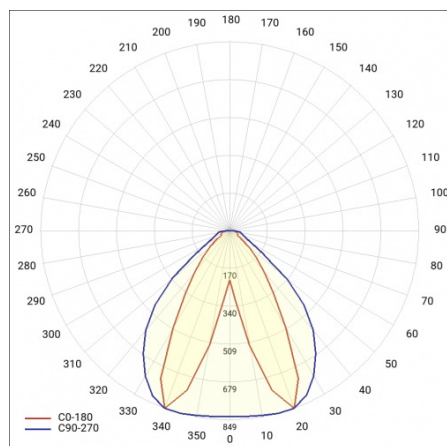

LINEA S LED 1176MM 1950LM 840 IP40 DAN (14W)

FICHE DÉTAILLÉE DE PRODUIT

TABLEAU DES PARAMÈTRES TECHNIQUES

Référence:	850387	Matériau du corps:	tôle d'acier revêtue
EAN:	5905963850387	Couleur du corps:	RAL9010
Source de lumière:	LED	Degré d'étanchéité:	IP40
Puissance nominale du luminaire [W]:	14	Dimensions (H/L/P/S) [mm]:	1176/53/26
Flux lumineux du luminaire [lm]:	1950	Méthode de montage:	en saillie, en suspension
Plage de tension alternative [V]:	198-264	Température de travail [° C]:	de -25 à +35
Fréquence [Hz]:	50-60	Nombre de pièces sur une palette [pcs]:	100
Efficacité lumineuse du luminaire [lm / W]:	150	Poids net [kg]:	1.500
Classe énergétique:	C	Tension d'alimentation nominale [V]:	220-240
Classe de protection:	I	Protection contre les surtensions [kV]:	1
Température de couleur [K]:	4000	Type de diffuseur:	Panneau de lentilles
Indice de rendu des couleurs (Ra):	>80	Résistance aux chocs:	IK03
SDMC:	≤ 3	UGR (4H8H):	17.6
Durée de vie de la LED L70B50 [h]:	150000	Garantie [ans]:	5
Durée de vie de la LED L80B20 [h]:	100000	Certificat CE:	172/2023
Angle d'éclairage [°]:	butterfly	Certificat ENEC:	0331/ENEC/23
Durée de vie de la LED L90B10 [h]:	45000	HACCP:	852/2004
Type de diffusion:	DAN	Instructions d'installation:	Download PDF
Matériau du diffuseur:	PC	Sécurité photobiologique:	groupe de risque 1 (faible risque)
		Pliq LDT:	Download

COURBES LÉGÈRES