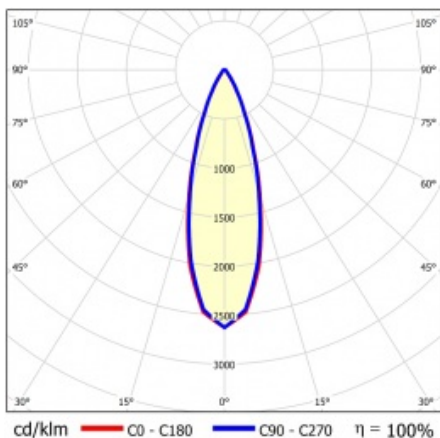

LINEA S LED 1176MM 14650LM 840 IP40 VN DALI (91W)

FICHE DÉTAILLÉE DE PRODUIT

TABLEAU DES PARAMÈTRES TECHNIQUES

Référence:	852862	Couleur du corps:	RAL9010
EAN:	5905963852862	Dimensions (H/L/P/S) [mm]:	1176/67/50
Source de lumière:	LED	Degré d'étanchéité:	IP40
Puissance nominale du luminaire [W]:	91	Méthode de montage:	en saillie, en suspension
Flux lumineux du luminaire [lm]:	14650	Température de travail [° C]:	de -25 à +35
Plage de tension alternative [V]:	198-264	DIMM DALI:	oui
Fréquence [Hz]:	50-60	Nombre de pièces sur une palette [pcs]:	100
Efficacité lumineuse du luminaire [lm / W]:	164	Poids net [kg]:	1.600
Classe énergétique:	B	Tension d'alimentation nominale [V]:	220-240
Classe de protection:	I	Protection contre les surtensions [kV]:	1
Température de couleur [K]:	4000	Type de diffuseur:	Panneau de lentilles
Indice de rendu des couleurs (Ra):	>80	Résistance aux chocs:	IK03
SDMC:	≤ 3	UGR (4H8H):	24.4
Durée de vie de la LED L70B50 [h]:	150000	Garantie [ans]:	5
Durée de vie de la LED L80B20 [h]:	100000	Certificat CE:	172/2023
Durée de vie de la LED L90B10 [h]:	45000	Certificat ENEC:	0331/ENEC/23
Angle d'éclairage [°]:	30	HACCP:	
Type de diffusion:	VN	Instructions d'installation:	Download PDF
Matériau du diffuseur:	PC	Sécurité photobiologique:	groupe de risque 1 (faible risque)
Matériau du corps:	tôle d'acier revêtue		

COURBES LÉGÈRES