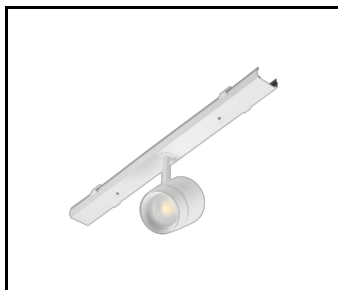

LINEA S LED 588mm - 1xEXPO ADJUST 2050lm DALI zoom 22-55st. BLANC 840 20W (981272)