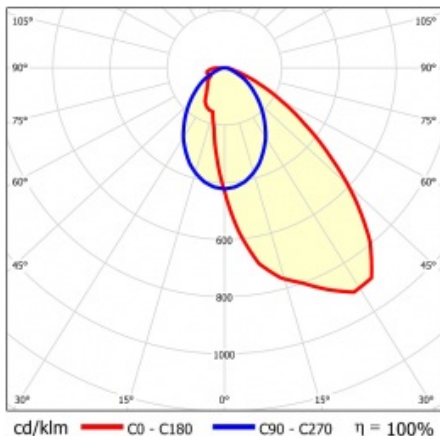

LINEA S LED 1176MM 14350LM 840 IP40 SA-R DALI (91W)

FICHE DÉTAILLÉE DE PRODUIT

TABLEAU DES PARAMÈTRES TECHNIQUES

Référence:	858383	Couleur du corps:	RAL9010
EAN:	5905963858383	Dimensions (H/L/P/S) [mm]:	1176/67/50
Source de lumière:	LED	Degré d'étanchéité:	IP40
Puissance nominale du luminaire [W]:	91	Méthode de montage:	en saillie, en suspension
Flux lumineux du luminaire [lm]:	14350	Température de travail [° C]:	de -25 à +35
Plage de tension alternative [V]:	198-264	DIMM DALI:	oui
Fréquence [Hz]:	50-60	Nombre de pièces sur une palette [pcs]:	100
Efficacité lumineuse du luminaire [lm / W]:	164	Poids net [kg]:	1.600
Classe énergétique:	B	Tension d'alimentation nominale [V]:	220-240
Classe de protection:	I	Protection contre les surtensions [kV]:	1
Température de couleur [K]:	4000	Type de diffuseur:	Panneau de lentilles
Indice de rendu des couleurs (Ra):	>80	Résistance aux chocs:	IK03
SDMC:	≤ 3	UGR (4H8H):	24.4
Durée de vie de la LED L70B50 [h]:	150000	Garantie [ans]:	5
Durée de vie de la LED L80B20 [h]:	100000	Certificat CE:	172/2023
Durée de vie de la LED L90B10 [h]:	45000	Certificat ENEC:	0331/ENEC/23
Angle d'éclairage [°]:	asymmetric right	HACCP:	852/2004
Type de diffusion:	SA-R	Instructions d'installation:	Download PDF
Matériau du diffuseur:	PC	Sécurité photobiologique:	groupe de risque 1 (faible risque)
Matériau du corps:	tôle d'acier revêtue		

COURBES LÉGÈRES