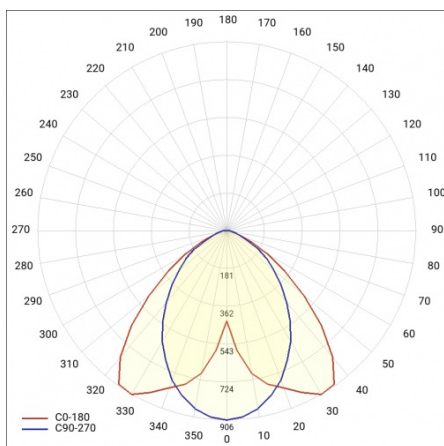

LINEA S LED 1176MM 14350LM 840 IP40 SA-R DALI (91W)

FICHE DÉTAILLÉE DE PRODUIT

TABLEAU DES PARAMÈTRES TECHNIQUES

Référence:	858383	Matériau du corps:	tôle d'acier revêtue
EAN:	5905963858383	Couleur du corps:	RAL9010
Source de lumière:	LED	Degré d'étanchéité:	IP40
Puissance nominale du luminaire [W]:	91	Dimensions (H/L/P/S) [mm]:	1176/53/26
Flux lumineux du luminaire [lm]:	14350	Méthode de montage:	en saillie, en suspension
Plage de tension alternative [V]:	198-264	Température de travail [° C]:	de -25 à +35
Fréquence [Hz]:	50-60	Nombre de pièces sur une palette [pcs]:	100
Efficacité lumineuse du luminaire [lm / W]:	164	Poids net [kg]:	1.600
Classe énergétique:	B	Tension d'alimentation nominale [V]:	220-240
Classe de protection:	I	Protection contre les surtensions [kV]:	1
Température de couleur [K]:	4000	Type de diffuseur:	Panneau de lentilles
Indice de rendu des couleurs (Ra):	>80	Résistance aux chocs:	IK03
SDMC:	≤ 3	UGR (4H8H):	24.4
Durée de vie de la LED L70B50 [h]:	150000	Garantie [ans]:	5
Durée de vie de la LED L80B20 [h]:	100000	Certificat CE:	172/2023
Angle d'éclairage [°]:	asymmetric right	Certificat ENEC:	0331/ENEC/23
Durée de vie de la LED L90B10 [h]:	45000	HACCP:	852/2004
Type de diffusion:	SA-R	Instructions d'installation:	Download PDF
Matériau du diffuseur:	PC	Sécurité photobiologique:	groupe de risque 1 (faible risque)
DIMM DALI:	oui	Pliq LDT:	Download

COURBES LÉGÈRES