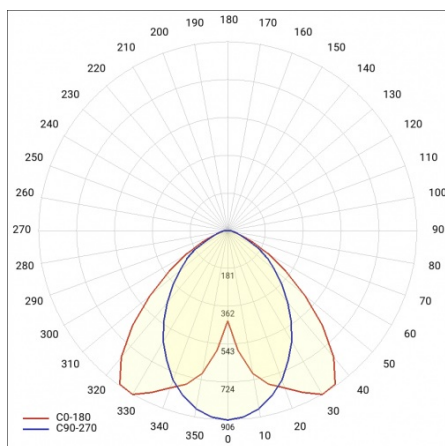

LINEA S LED 1176MM 14350LM 840 IP40 SA-R (91W)

FICHE DÉTAILLÉE DE PRODUIT

TABLEAU DES PARAMÈTRES TECHNIQUES

Référence:	858123	Matériau du corps:	tôle d'acier revêtue
EAN:	5905963858123	Couleur du corps:	RAL9010
Source de lumière:	LED	Degré d'étanchéité:	IP40
Puissance nominale du luminaire [W]:	91	Dimensions (H/L/P/S) [mm]:	1176/53/26
Flux lumineux du luminaire [lm]:	14350	Méthode de montage:	en saillie, en suspension
Plage de tension alternative [V]:	198-264	Température de travail [° C]:	de -25 à +35
Fréquence [Hz]:	50-60	Nombre de pièces sur une palette [pcs]:	100
Efficacité lumineuse du luminaire [lm / W]:	164	Poids net [kg]:	1.500
Classe énergétique:	B	Tension d'alimentation nominale [V]:	220-240
Classe de protection:	I	Protection contre les surtensions [kV]:	1
Température de couleur [K]:	4000	Type de diffuseur:	Panneau de lentilles
Indice de rendu des couleurs (Ra):	>80	Résistance aux chocs:	IK03
SDMC:	≤ 3	UGR (4H8H):	24.4
Durée de vie de la LED L70B50 [h]:	150000	Garantie [ans]:	5
Durée de vie de la LED L80B20 [h]:	100000	Certificat CE:	172/2023
Angle d'éclairage [°]:	asymmetric right	Certificat ENEC:	0331/ENEC/23
Durée de vie de la LED L90B10 [h]:	45000	HACCP:	852/2004
Type de diffusion:	SA-R	Instructions d'installation:	Download PDF
Matériau du diffuseur:	PC	Sécurité photobiologique:	groupe de risque 1 (faible risque)
		Pliq LDT:	Download

COURBES LÉGÈRES