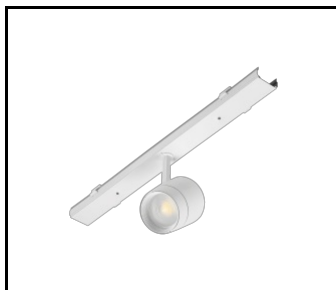

LINEA S LED 588mm - 1xEXPO
ADJUST 2050lm DALI zoom 22-55st.
BLANC 840 20W (981272)