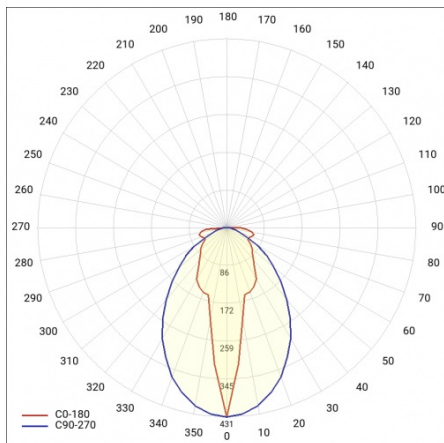

LINEA S LED 1176MM 14350LM 840 IP40 SA-L DALI (91W)

FICHE DÉTAILLÉE DE PRODUIT

TABLEAU DES PARAMÈTRES TECHNIQUES

Référence:	848223	Matériau du corps:	tôle d'acier revêtue
EAN:	5905963848223	Couleur du corps:	RAL9010
Source de lumière:	LED	Degré d'étanchéité:	IP40
Puissance nominale du luminaire [W]:	91	Dimensions (H/L/P/S) [mm]:	1176/53/26
Flux lumineux du luminaire [lm]:	14350	Méthode de montage:	en saillie, en suspension
Plage de tension alternative [V]:	198-264	Température de travail [° C]:	de -25 à +35
Fréquence [Hz]:	50-60	Nombre de pièces sur une palette [pcs]:	100
Efficacité lumineuse du luminaire [lm / W]:	164	Poids net [kg]:	1.600
Classe énergétique:	B	Tension d'alimentation nominale [V]:	220-240
Classe de protection:	I	Protection contre les surtensions [kV]:	1
Température de couleur [K]:	4000	Type de diffuseur:	Panneau de lentilles
Indice de rendu des couleurs (Ra):	>80	Résistance aux chocs:	IK03
SDMC:	≤ 3	UGR (4H8H):	24.4
Durée de vie de la LED L70B50 [h]:	150000	Garantie [ans]:	5
Durée de vie de la LED L80B20 [h]:	100000	Certificat CE:	172/2023
Angle d'éclairage [°]:	asymmetric left	Certificat ENEC:	0331/ENEC/23
Durée de vie de la LED L90B10 [h]:	45000	HACCP:	852/2004
Type de diffusion:	SA-L	Instructions d'installation:	Download PDF
Matériau du diffuseur:	PC	Sécurité photobiologique:	groupe de risque 1 (faible risque)
DIMM DALI:	oui	Pliq LDT:	Download

COURBES LÉGÈRES