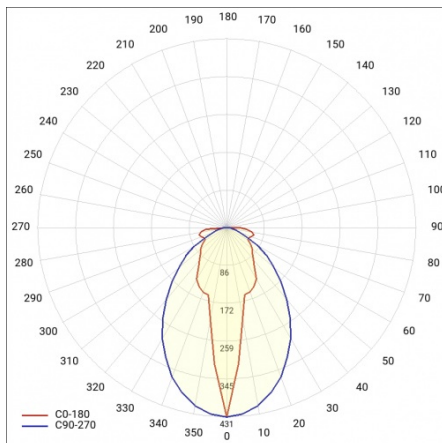

LINEA S LED 1176MM 14350LM 840 IP40 SA-L DALI (91W)

FICHE DÉTAILLÉE DE PRODUIT

TABLEAU DES PARAMÈTRES TECHNIQUES

Référence:	848223	Matériau du corps:	tôle d'acier revêtue
EAN:	5905963848223	Couleur du corps:	RAL9010
Source de lumière:	LED	Degré d'étanchéité:	IP40
Puissance nominale du luminaire [W]:	91	Dimensions (H/L/P/S) [mm]:	1176/53/26
Flux lumineux du luminaire [lm]:	14350	Méthode de montage:	en saillie, en suspension
Plage de tension alternative [V]:	198-264	Température de travail [° C]:	de -25 à +35
Fréquence [Hz]:	50-60	Nombre de pièces sur une palette [pcs]:	100
Efficacité lumineuse du luminaire [lm / W]:	164	Poids net [kg]:	1.600
Classe énergétique:	B	Tension d'alimentation nominale [V]:	220-240
Classe de protection:	I	Protection contre les surtensions [kV]:	1
Température de couleur [K]:	4000	Type de diffuseur:	Panneau de lentilles
Indice de rendu des couleurs (Ra):	>80	Résistance aux chocs:	IK03
SDMC:	≤ 3	UGR (4H8H):	24.4
Durée de vie de la LED L70B50 [h]:	150000	Garantie [ans]:	5
Durée de vie de la LED L80B20 [h]:	100000	Certificat CE:	172/2023
Angle d'éclairage [°]:	asymmetric left	Certificat ENEC:	0331/ENEC/23
Durée de vie de la LED L90B10 [h]:	45000	HACCP:	852/2004
Type de diffusion:	SA-L	Instructions d'installation:	Download PDF
Matériau du diffuseur:	PC	Sécurité photobiologique:	groupe de risque 1 (faible risque)
DIMM DALI:	oui	Pliq LDT:	Download

COURBES LÉGÈRES