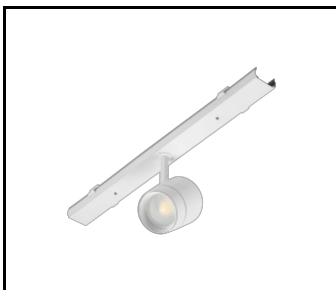

CARACTÉRISTIQUES DU PRODUIT

LINEA S LED est un système de ligne lumineuse monté en surface et suspendu, représentant une nouvelle génération de luminaires dédiés à la technologie LED. Le système de connexion innovant et le câblage en boucle permettent l'assemblage rapide des luminaires dans une ligne d'éclairage et le remplacement flexible des modules d'éclairage pour répondre aux besoins actuels. Le design utilisé permet un montage et un raccordement électrique faciles. Le corps en acier, conçu de A à Z, assure la solidité et la robustesse du luminaire, tandis que le profil latéral étroit permet l'installation dans des zones difficiles d'accès. Les diodes d'un fabricant renommé et les nouveaux modules LED contribuent à l'efficacité lumineuse très élevée.

LINEA S Bloc d'alimentation LED
5P (980084)

LINEA S LED grille métallique
1176mm (980947)

LINEA S LED fascia PVC
1176mm (980930)

LINEA S LED grille métallique
588mm (980985)

LINEA S LED - Grille en PVC
588mm (980992)

LINEA S LED pendentif 1.5m (981173)

Support de montage en surface Linea
S LED (980954)

Suspension de chaîne LINEA S
LED (981425)

Bloc d'alimentation LED Linea S
7P (980978)

LINEA S LED 588mm AW DOT CS 2W
1h NM AT (981227)

LINEA S LED 588mm AW DOT CSC
2W 1h NM AT (981234)

LINEA S LED 588mm AW DOT CSO
2W 1h NM AT (981241)

LINEA S LED 588mm - 1xEXPO
ADJUST 2050lm zoom 22-55st.
BLANC 840 20W (981265)

LINEA S LED 588mm - 1xEXPO
ADJUST 2050lm DALI zoom 22-55st.
BLANC 840 20W (981272)