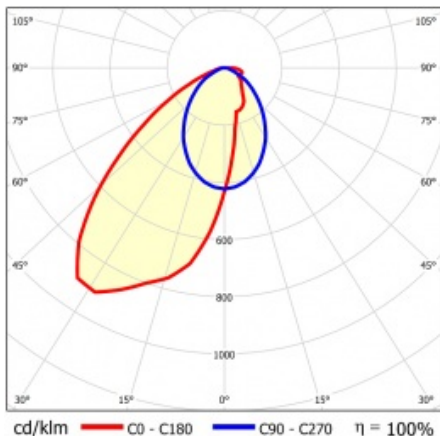

LINEA S LED 1176MM 14350LM 840 IP40 SA-L DALI (91W)

FICHE DÉTAILLÉE DE PRODUIT

TABLEAU DES PARAMÈTRES TECHNIQUES

Référence:	848223	Matériau du corps:	tôle d'acier revêtue
EAN:	5905963848223	Couleur du corps:	RAL9010
Source de lumière:	LED	Degré d'étanchéité:	IP40
Puissance nominale du luminaire [W]:	91	Dimensions (H/L/P/S) [mm]:	1176/53/26
Flux lumineux du luminaire [lm]:	14350	Méthode de montage:	en saillie, en suspension
Plage de tension alternative [V]:	198-264	Température de travail [° C]:	de -25 à +35
Fréquence [Hz]:	50-60	Nombre de pièces sur une palette [pcs]:	100
Efficacité lumineuse du luminaire [lm / W]:	164	Poids net [kg]:	1.600
Classe énergétique:	B	Tension d'alimentation nominale [V]:	220-240
Classe de protection:	I	Protection contre les surtensions [kV]:	1
Température de couleur [K]:	4000	Type de diffuseur:	Panneau de lentilles
Indice de rendu des couleurs (Ra):	>80	Résistance aux chocs:	IK03
SDMC:	≤ 3	UGR (4H8H):	24.4
Durée de vie de la LED L70B50 [h]:	150000	Garantie [ans]:	5
Durée de vie de la LED L80B20 [h]:	100000	Certificat CE:	172/2023
Angle d'éclairage [°]:	asymmetric left	Certificat ENEC:	0331/ENEC/23
Durée de vie de la LED L90B10 [h]:	45000	HACCP:	852/2004
Type de diffusion:	SA-L	Instructions d'installation:	Download PDF
Matériau du diffuseur:	PC	Sécurité photobiologique:	groupe de risque 1 (faible risque)
DIMM DALI:	oui		

COURBES LÉGÈRES