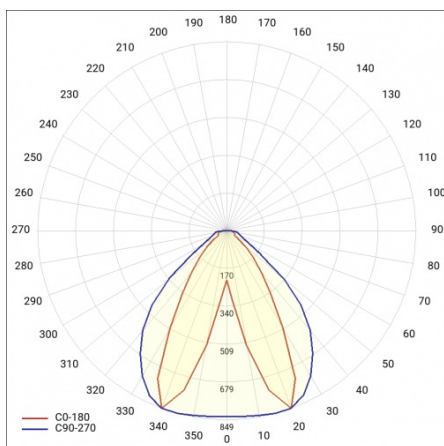

LINEA S LED 1176MM 14150LM 840 IP40 DAN DALI (91W)

FICHE DÉTAILLÉE DE PRODUIT

TABLEAU DES PARAMÈTRES TECHNIQUES

Référence:	850547	Matériau du corps:	acier galvanisé
EAN:	5905963850547	Couleur du corps:	RAL9010
Source de lumière:	LED	Degré d'étanchéité:	IP40
Puissance nominale du luminaire [W]:	91	Dimensions (H/L/P/S) [mm]:	1176/53/26
Flux lumineux du luminaire [lm]:	14150	Méthode de montage:	en saillie, en suspension
Plage de tension alternative [V]:	198-264	Température de travail [° C]:	de -25 à +35
Fréquence [Hz]:	50-60	Nombre de pièces sur une palette [pcs]:	100
Efficacité lumineuse du luminaire [lm / W]:	164	Poids net [kg]:	1.600
Classe énergétique:	B	Tension d'alimentation nominale [V]:	220-240
Classe de protection:	I	Protection contre les surtensions [kV]:	1
Température de couleur [K]:	4000	Type de diffuseur:	Panneau de lentilles
Indice de rendu des couleurs (Ra):	>80	Résistance aux chocs:	IK03
SDMC:	≤ 3	UGR (4H8H):	24.4
Durée de vie de la LED L70B50 [h]:	150000	Garantie [ans]:	5
Durée de vie de la LED L80B20 [h]:	100000	Certificat CE:	172/2023
Angle d'éclairage [°]:	butterfly	Certificat ENEC:	0331/ENEC/23
Durée de vie de la LED L90B10 [h]:	45000	HACCP:	852/2004
Type de diffusion:	DAN	Instructions d'installation:	Download PDF
Matériau du diffuseur:	PC	Sécurité photobiologique:	groupe de risque 1 (faible risque)
DIMM DALI:	oui	Pliq LDT:	Download

COURBES LÉGÈRES