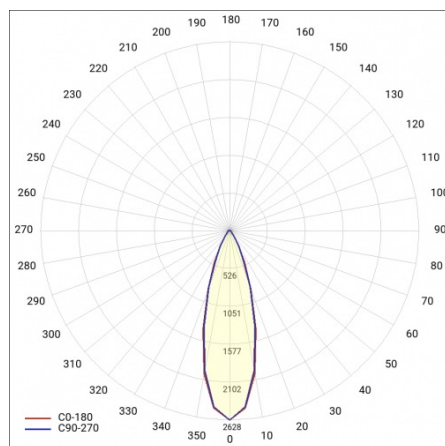

LINEA S LED 1176MM 13100LM 840 IP40 VN DALI (80W)

FICHE DÉTAILLÉE DE PRODUIT

TABLEAU DES PARAMÈTRES TECHNIQUES

Référence:	852879	Matériau du corps:	tôle d'acier revêtue
EAN:	5905963852879	Couleur du corps:	RAL9010
Source de lumière:	LED	Degré d'étanchéité:	IP40
Puissance nominale du luminaire [W]:	80	Dimensions (H/L/P/S) [mm]:	1176/53/26
Flux lumineux du luminaire [lm]:	13100	Méthode de montage:	en saillie, en suspension
Plage de tension alternative [V]:	198-264	Température de travail [° C]:	de -25 à +35
Fréquence [Hz]:	50-60	Nombre de pièces sur une palette [pcs]:	100
Efficacité lumineuse du luminaire [lm / W]:	166	Poids net [kg]:	1.600
Classe énergétique:	B	Tension d'alimentation nominale [V]:	220-240
Classe de protection:	I	Protection contre les surtensions [kV]:	1
Température de couleur [K]:	4000	Type de diffuseur:	Panneau de lentilles
Indice de rendu des couleurs (Ra):	>80	Résistance aux chocs:	IK03
SDMC:	≤ 3	UGR (4H8H):	24
Durée de vie de la LED L70B50 [h]:	150000	Garantie [ans]:	5
Durée de vie de la LED L80B20 [h]:	100000	Certificat CE:	172/2023
Angle d'éclairage [°]:	30	Certificat ENEC:	0331/ENEC/23
Durée de vie de la LED L90B10 [h]:	45000	HACCP:	852/2004
Type de diffusion:	VN	Instructions d'installation:	Download PDF
Matériau du diffuseur:	PC	Sécurité photobiologique:	groupe de risque 1 (faible risque)
DIMM DALI:	oui	Pliq LDT:	Download

COURBES LÉGÈRES