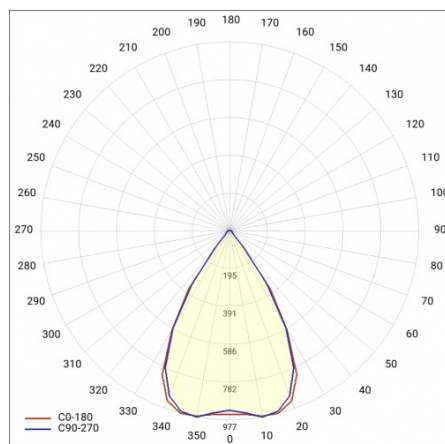

LINEA S LED 1176MM 13100LM 840 IP40 SN DALI (80W)

FICHE DÉTAILLÉE DE PRODUIT

TABLEAU DES PARAMÈTRES TECHNIQUES

Référence:	857515	Matériau du corps:	tôle d'acier revêtue
EAN:	5905963857515	Couleur du corps:	RAL9010
Source de lumière:	LED	Degré d'étanchéité:	IP40
Puissance nominale du luminaire [W]:	80	Dimensions (H/L/P/S) [mm]:	1176/53/26
Flux lumineux du luminaire [lm]:	13100	Méthode de montage:	en saillie, en suspension
Plage de tension alternative [V]:	198-264	Température de travail [° C]:	de -25 à +35
Fréquence [Hz]:	50-60	Nombre de pièces sur une palette [pcs]:	100
Efficacité lumineuse du luminaire [lm / W]:	166	Poids net [kg]:	1.600
Classe énergétique:	B	Tension d'alimentation nominale [V]:	220-240
Classe de protection:	I	Protection contre les surtensions [kV]:	1
Température de couleur [K]:	4000	Type de diffuseur:	Panneau de lentilles
Indice de rendu des couleurs (Ra):	>80	Résistance aux chocs:	IK03
SDMC:	≤ 3	UGR (4H8H):	24
Durée de vie de la LED L70B50 [h]:	150000	Garantie [ans]:	5
Durée de vie de la LED L80B20 [h]:	100000	Certificat CE:	172/2023
Angle d'éclairage [°]:	65	Certificat ENEC:	0331/ENEC/23
Durée de vie de la LED L90B10 [h]:	45000	HACCP:	852/2004
Type de diffusion:	SN	Instructions d'installation:	Download PDF
Matériau du diffuseur:	PC	Sécurité photobiologique:	groupe de risque 1 (faible risque)
DIMM DALI:	oui	Pliq LDT:	Download

COURBES LÉGÈRES