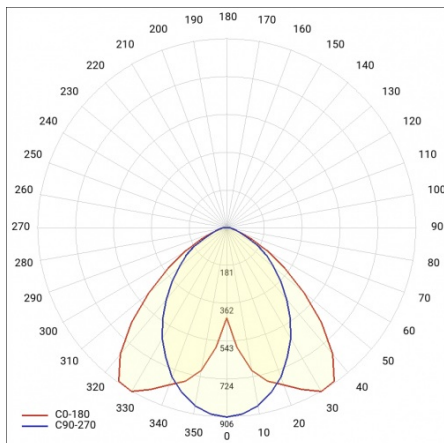

LINEA S LED 1176MM 12800LM 840 IP40 SA-R DALI (80W)

FICHE DÉTAILLÉE DE PRODUIT

TABLEAU DES PARAMÈTRES TECHNIQUES

Référence:	858390	Matériau du corps:	tôle d'acier revêtue
EAN:	5905963858390	Couleur du corps:	RAL9010
Source de lumière:	LED	Degré d'étanchéité:	IP40
Puissance nominale du luminaire [W]:	80	Dimensions (H/L/P/S) [mm]:	1176/53/26
Flux lumineux du luminaire [lm]:	12800	Méthode de montage:	en saillie, en suspension
Plage de tension alternative [V]:	198-264	Température de travail [° C]:	de -25 à +35
Fréquence [Hz]:	50-60	Nombre de pièces sur une palette [pcs]:	100
Efficacité lumineuse du luminaire [lm / W]:	166	Poids net [kg]:	1.600
Classe énergétique:	B	Tension d'alimentation nominale [V]:	220-240
Classe de protection:	I	Protection contre les surtensions [kV]:	1
Température de couleur [K]:	4000	Type de diffuseur:	Panneau de lentilles
Indice de rendu des couleurs (Ra):	>80	Résistance aux chocs:	IK03
SDMC:	≤ 3	UGR (4H8H):	24
Durée de vie de la LED L70B50 [h]:	150000	Garantie [ans]:	5
Durée de vie de la LED L80B20 [h]:	100000	Certificat CE:	172/2023
Angle d'éclairage [°]:	asymmetric right	Certificat ENEC:	0331/ENEC/23
Durée de vie de la LED L90B10 [h]:	45000	HACCP:	852/2004
Type de diffusion:	SA-R	Instructions d'installation:	Download PDF
Matériau du diffuseur:	PC	Sécurité photobiologique:	groupe de risque 1 (faible risque)
DIMM DALI:	oui	Pliq LDT:	Download

COURBES LÉGÈRES