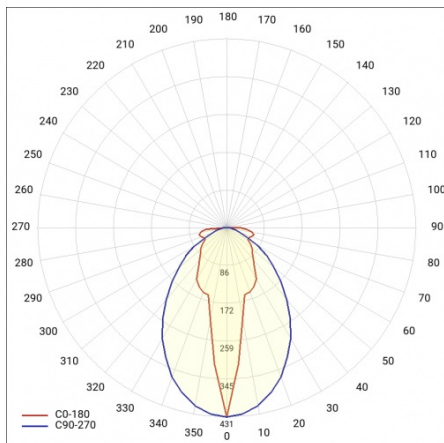

LINEA S LED 1176MM 12800LM 840 IP40 SA-L DALI (80W)

FICHE DÉTAILLÉE DE PRODUIT

TABLEAU DES PARAMÈTRES TECHNIQUES

Référence:	848230	Matériau du corps:	tôle d'acier revêtue
EAN:	5905963848230	Couleur du corps:	RAL9010
Source de lumière:	LED	Degré d'étanchéité:	IP40
Puissance nominale du luminaire [W]:	80	Dimensions (H/L/P/S) [mm]:	1176/53/26
Flux lumineux du luminaire [lm]:	12800	Méthode de montage:	en saillie, en suspension
Plage de tension alternative [V]:	198-264	Température de travail [° C]:	de -25 à +35
Fréquence [Hz]:	50-60	Nombre de pièces sur une palette [pcs]:	100
Efficacité lumineuse du luminaire [lm / W]:	166	Poids net [kg]:	1.600
Classe énergétique:	B	Tension d'alimentation nominale [V]:	220-240
Classe de protection:	I	Protection contre les surtensions [kV]:	1
Température de couleur [K]:	4000	Type de diffuseur:	Panneau de lentilles
Indice de rendu des couleurs (Ra):	>80	Résistance aux chocs:	IK03
SDMC:	≤ 3	UGR (4H8H):	24
Durée de vie de la LED L70B50 [h]:	150000	Garantie [ans]:	5
Durée de vie de la LED L80B20 [h]:	100000	Certificat CE:	172/2023
Angle d'éclairage [°]:	asymmetric left	Certificat ENEC:	0331/ENEC/23
Durée de vie de la LED L90B10 [h]:	45000	HACCP:	852/2004
Type de diffusion:	SA-L	Instructions d'installation:	Download PDF
Matériau du diffuseur:	PC	Sécurité photobiologique:	groupe de risque 1 (faible risque)
DIMM DALI:	oui	Pliq LDT:	Download

COURBES LÉGÈRES