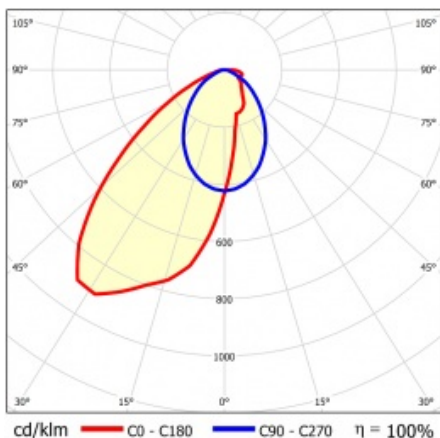

LINEA S LED 1176MM 12800LM 840 IP40 SA-L DALI (80W)

FICHE DÉTAILLÉE DE PRODUIT

TABLEAU DES PARAMÈTRES TECHNIQUES

Référence:	848230	Couleur du corps:	RAL9010
EAN:	5905963848230	Dimensions (H/L/P/S) [mm]:	1176/67/50
Source de lumière:	LED	Degré d'étanchéité:	IP40
Puissance nominale du luminaire [W]:	80	Méthode de montage:	en saillie, en suspension
Flux lumineux du luminaire [lm]:	12800	Température de travail [° C]:	de -25 à +35
Plage de tension alternative [V]:	198-264	DIMM DALI:	oui
Fréquence [Hz]:	50-60	Nombre de pièces sur une palette [pcs]:	100
Efficacité lumineuse du luminaire [lm / W]:	166	Poids net [kg]:	1.600
Classe énergétique:	B	Tension d'alimentation nominale [V]:	220-240
Classe de protection:	I	Protection contre les surtensions [kV]:	1
Température de couleur [K]:	4000	Type de diffuseur:	Panneau de lentilles
Indice de rendu des couleurs (Ra):	>80	Résistance aux chocs:	IK03
SDMC:	≤ 3	UGR (4H8H):	24
Durée de vie de la LED L70B50 [h]:	150000	Garantie [ans]:	5
Durée de vie de la LED L80B20 [h]:	100000	Certificat CE:	172/2023
Durée de vie de la LED L90B10 [h]:	45000	Certificat ENEC:	0331/ENEC/23
Angle d'éclairage [°]:	asymmetric left	HACCP:	
Type de diffusion:	SA-L	Instructions d'installation:	Download PDF
Matériau du diffuseur:	PC	Sécurité photobiologique:	groupe de risque 1 (faible risque)
Matériau du corps:	tôle d'acier revêtue		

COURBES LÉGÈRES