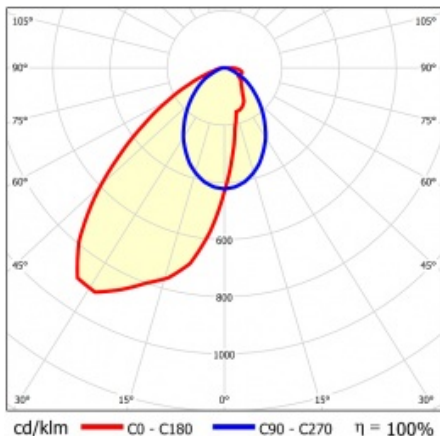

LINEA S LED 1176MM 12800LM 840 IP40 SA-L DALI (80W)

FICHE DÉTAILLÉE DE PRODUIT

TABLEAU DES PARAMÈTRES TECHNIQUES

Référence:	848230	Couleur du corps:	RAL9010
EAN:	5905963848230	Dimensions (H/L/P/S) [mm]:	1176/53/26
Source de lumière:	LED	Degré d'étanchéité:	IP40
Puissance nominale du luminaire [W]:	80	Méthode de montage:	en saillie, en suspension
Flux lumineux du luminaire [lm]:	12800	Température de travail [° C]:	de -25 à +35
Plage de tension alternative [V]:	198-264	DIMM DALI:	oui
Fréquence [Hz]:	50-60	Nombre de pièces sur une palette [pcs]:	100
Efficacité lumineuse du luminaire [lm / W]:	166	Poids net [kg]:	1.600
Classe énergétique:	B	Tension d'alimentation nominale [V]:	220-240
Classe de protection:	I	Protection contre les surtensions [kV]:	1
Température de couleur [K]:	4000	Type de diffuseur:	Panneau de lentilles
Indice de rendu des couleurs (Ra):	>80	Résistance aux chocs:	IK03
SDMC:	≤ 3	UGR (4H8H):	24
Durée de vie de la LED L70B50 [h]:	150000	Garantie [ans]:	5
Durée de vie de la LED L80B20 [h]:	100000	Certificat CE:	172/2023
Durée de vie de la LED L90B10 [h]:	45000	Certificat ENEC:	0331/ENEC/23
Angle d'éclairage [°]:	asymmetric left	HACCP:	852/2004
Type de diffusion:	SA-L	Instructions d'installation:	Download PDF
Matériau du diffuseur:	PC	Sécurité photobiologique:	groupe de risque 1 (faible risque)
Matériau du corps:	tôle d'acier revêtue		

COURBES LÉGÈRES