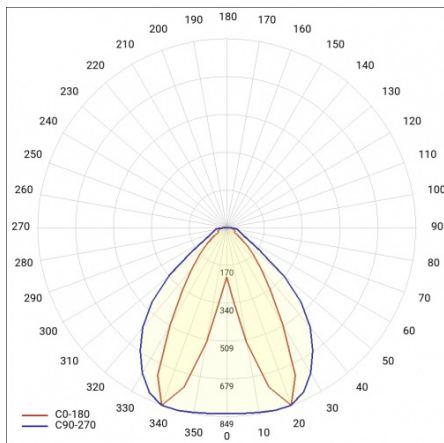

LINEA S LED 1176MM 12600LM 840 IP40 DAN DALI (80W)

FICHE DÉTAILLÉE DE PRODUIT

TABLEAU DES PARAMÈTRES TECHNIQUES

Référence:	850554	Matériau du corps:	tôle d'acier revêtue
EAN:	5905963850554	Couleur du corps:	RAL9010
Source de lumière:	LED	Degré d'étanchéité:	IP40
Puissance nominale du luminaire [W]:	80	Dimensions (H/L/P/S) [mm]:	1176/53/26
Flux lumineux du luminaire [lm]:	12600	Méthode de montage:	en saillie, en suspension
Plage de tension alternative [V]:	198-264	Température de travail [° C]:	de -25 à +35
Fréquence [Hz]:	50-60	Nombre de pièces sur une palette [pcs]:	100
Efficacité lumineuse du luminaire [lm / W]:	166	Poids net [kg]:	1.600
Classe énergétique:	B	Tension d'alimentation nominale [V]:	220-240
Classe de protection:	I	Protection contre les surtensions [kV]:	1
Température de couleur [K]:	4000	Type de diffuseur:	Panneau de lentilles
Indice de rendu des couleurs (Ra):	>80	Résistance aux chocs:	IK03
SDMC:	≤ 3	UGR (4H8H):	24
Durée de vie de la LED L70B50 [h]:	150000	Garantie [ans]:	5
Durée de vie de la LED L80B20 [h]:	100000	Certificat CE:	172/2023
Angle d'éclairage [°]:	butterfly	Certificat ENEC:	0331/ENEC/23
Durée de vie de la LED L90B10 [h]:	45000	HACCP:	852/2004
Type de diffusion:	DAN	Instructions d'installation:	Download PDF
Matériau du diffuseur:	PC	Sécurité photobiologique:	groupe de risque 1 (faible risque)
DIMM DALI:	oui	Pliq LDT:	Download

COURBES LÉGÈRES