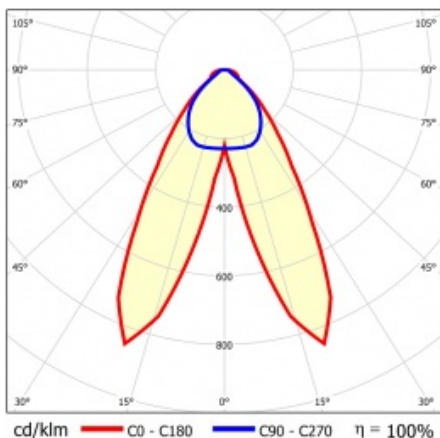

LINEA S LED 1176MM 12600LM 840 IP40 DAN DALI (80W)

FICHE DÉTAILLÉE DE PRODUIT

TABLEAU DES PARAMÈTRES TECHNIQUES

Référence:	850554	Couleur du corps:	RAL9010
EAN:	5905963850554	Dimensions (H/L/P/S) [mm]:	1176/53/26
Source de lumière:	LED	Degré d'étanchéité:	IP40
Puissance nominale du luminaire [W]:	80	Méthode de montage:	en saillie, en suspension
Flux lumineux du luminaire [lm]:	12600	Température de travail [° C]:	de -25 à +35
Plage de tension alternative [V]:	198-264	DIMM DALI:	oui
Fréquence [Hz]:	50-60	Nombre de pièces sur une palette [pcs]:	100
Efficacité lumineuse du luminaire [lm / W]:	166	Poids net [kg]:	1.600
Classe énergétique:	B	Tension d'alimentation nominale [V]:	220-240
Classe de protection:	I	Protection contre les surtensions [kV]:	1
Température de couleur [K]:	4000	Type de diffuseur:	Panneau de lentilles
Indice de rendu des couleurs (Ra):	>80	Résistance aux chocs:	IK03
SDMC:	≤ 3	UGR (4H8H):	24
Durée de vie de la LED L70B50 [h]:	150000	Garantie [ans]:	5
Durée de vie de la LED L80B20 [h]:	100000	Certificat CE:	172/2023
Durée de vie de la LED L90B10 [h]:	45000	Certificat ENEC:	0331/ENEC/23
Angle d'éclairage [°]:	butterfly	HACCP:	852/2004
Type de diffusion:	DAN	Instructions d'installation:	Download PDF
Matériau du diffuseur:	PC	Sécurité photobiologique:	groupe de risque 1 (faible risque)
Matériau du corps:	tôle d'acier revêtue		

COURBES LÉGÈRES