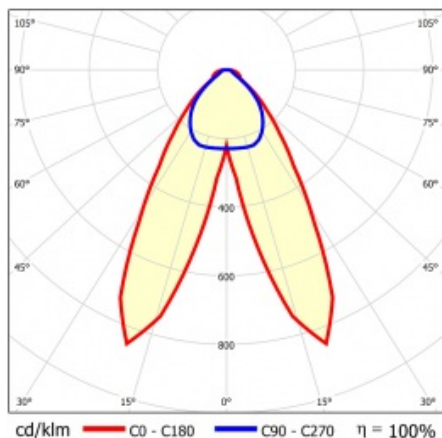

LINEA S LED 1176MM 12600LM 840 IP40 DAN (80W)

FICHE DÉTAILLÉE DE PRODUIT

TABLEAU DES PARAMÈTRES TECHNIQUES

Référence:	850295	Matériau du corps:	tôle d'acier revêtue
EAN:	5905963850295	Couleur du corps:	RAL9010
Source de lumière:	LED	Dimensions (H/L/P/S) [mm]:	1176/67/50
Puissance nominale du luminaire [W]:	80	Degré d'étanchéité:	IP40
Flux lumineux du luminaire [lm]:	12600	Méthode de montage:	en saillie, en suspension
Plage de tension alternative [V]:	198-264	Température de travail [° C]:	de -25 à +35
Fréquence [Hz]:	50-60	Nombre de pièces sur une palette [pcs]:	100
Efficacité lumineuse du luminaire [lm / W]:	166	Poids net [kg]:	1.500
Classe énergétique:	B	Tension d'alimentation nominale [V]:	220-240
Classe de protection:	I	Protection contre les surtensions [kV]:	1
Température de couleur [K]:	4000	Type de diffuseur:	Panneau de lentilles
Indice de rendu des couleurs (Ra):	>80	Résistance aux chocs:	IK03
SDMC:	≤ 3	UGR (4H8H):	24
Durée de vie de la LED L70B50 [h]:	150000	Garantie [ans]:	5
Durée de vie de la LED L80B20 [h]:	100000	Certificat CE:	172/2023
Durée de vie de la LED L90B10 [h]:	45000	Certificat ENEC:	0331/ENEC/23
Angle d'éclairage [°]:	butterfly	HACCP:	
Type de diffusion:	DAN	Instructions d'installation:	Download PDF
Matériau du diffuseur:	PC	Sécurité photobiologique:	groupe de risque 1 (faible risque)

COURBES LÉGÈRES