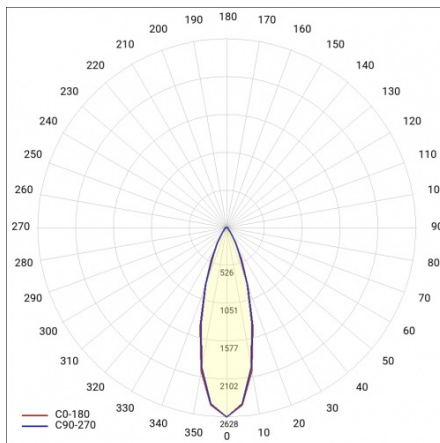

LINEA S LED 1176MM 11600LM 840 IP40 VN DALI (71W)

FICHE DÉTAILLÉE DE PRODUIT

TABLEAU DES PARAMÈTRES TECHNIQUES

Référence:	852886	Matériau du corps:	tôle d'acier revêtue
EAN:	5905963852886	Couleur du corps:	RAL9010
Source de lumière:	LED	Degré d'étanchéité:	IP40
Puissance nominale du luminaire [W]:	71	Dimensions (H/L/P/S) [mm]:	1176/53/26
Flux lumineux du luminaire [lm]:	11600	Méthode de montage:	en saillie, en suspension
Plage de tension alternative [V]:	198-264	Température de travail [° C]:	de -25 à +35
Fréquence [Hz]:	50-60	Nombre de pièces sur une palette [pcs]:	100
Efficacité lumineuse du luminaire [lm / W]:	166	Poids net [kg]:	1.600
Classe énergétique:	B	Tension d'alimentation nominale [V]:	220-240
Classe de protection:	I	Protection contre les surtensions [kV]:	1
Température de couleur [K]:	4000	Type de diffuseur:	Panneau de lentilles
Indice de rendu des couleurs (Ra):	>80	Résistance aux chocs:	IK03
SDMC:	≤ 3	UGR (4H8H):	23.6
Durée de vie de la LED L70B50 [h]:	150000	Garantie [ans]:	5
Durée de vie de la LED L80B20 [h]:	100000	Certificat CE:	172/2023
Angle d'éclairage [°]:	30	Certificat ENEC:	0331/ENEC/23
Durée de vie de la LED L90B10 [h]:	45000	HACCP:	852/2004
Type de diffusion:	VN	Instructions d'installation:	Download PDF
Matériau du diffuseur:	PC	Sécurité photobiologique:	groupe de risque 1 (faible risque)
DIMM DALI:	oui	Pliq LDT:	Download

COURBES LÉGÈRES