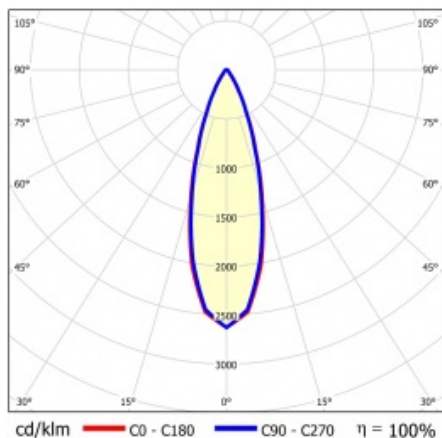

LINEA S LED 1176MM 11600LM 840 IP40 VN DALI (71W)

FICHE DÉTAILLÉE DE PRODUIT

TABLEAU DES PARAMÈTRES TECHNIQUES

Référence:	852886	Couleur du corps:	RAL9010
EAN:	5905963852886	Dimensions (H/L/P/S) [mm]:	1176/67/50
Source de lumière:	LED	Degré d'étanchéité:	IP40
Puissance nominale du luminaire [W]:	71	Méthode de montage:	en saillie, en suspension
Flux lumineux du luminaire [lm]:	11600	Température de travail [° C]:	de -25 à +35
Plage de tension alternative [V]:	198-264	DIMM DALI:	oui
Fréquence [Hz]:	50-60	Nombre de pièces sur une palette [pcs]:	100
Efficacité lumineuse du luminaire [lm / W]:	166	Poids net [kg]:	1.600
Classe énergétique:	B	Tension d'alimentation nominale [V]:	220-240
Classe de protection:	I	Protection contre les surtensions [kV]:	1
Température de couleur [K]:	4000	Type de diffuseur:	Panneau de lentilles
Indice de rendu des couleurs (Ra):	>80	Résistance aux chocs:	IK03
SDMC:	≤ 3	UGR (4H8H):	23.6
Durée de vie de la LED L70B50 [h]:	150000	Garantie [ans]:	5
Durée de vie de la LED L80B20 [h]:	100000	Certificat CE:	172/2023
Durée de vie de la LED L90B10 [h]:	45000	Certificat ENEC:	0331/ENEC/23
Angle d'éclairage [°]:	30	HACCP:	
Type de diffusion:	VN	Instructions d'installation:	Download PDF
Matériau du diffuseur:	PC	Sécurité photobiologique:	groupe de risque 1 (faible risque)
Matériau du corps:	tôle d'acier revêtue		

COURBES LÉGÈRES