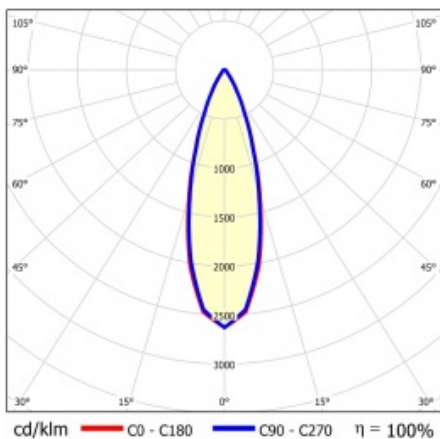

LINEA S LED 1176MM 13600LM 840 IP40 VN DALI (73W)

FICHE DÉTAILLÉE DE PRODUIT

TABLEAU DES PARAMÈTRES TECHNIQUES

Référence:	852886	Couleur du corps:	RAL9010
EAN:	5905963852886	Dimensions (H/L/P/S) [mm]:	1176/53/26
Source de lumière:	LED	Degré d'étanchéité:	IP40
Puissance nominale du luminaire [W]:	73	Méthode de montage:	en saillie, en suspension
Flux lumineux du luminaire [lm]:	13600	Température de travail [° C]:	de -25 à +35
Plage de tension alternative [V]:	198-264	DIMM DALI:	oui
Fréquence [Hz]:	50-60	Nombre de pièces sur une palette [pcs]:	100
Efficacité lumineuse du luminaire [lm / W]:	186	Poids net [kg]:	1.600
Classe énergétique:	A	Tension d'alimentation nominale [V]:	220-240
Classe de protection:	I	Protection contre les surtensions [kV]:	1
Température de couleur [K]:	4000	Type de diffuseur:	Panneau de lentilles
Indice de rendu des couleurs (Ra) >:	80	Résistance aux chocs:	IK03
SDMC:	3	UGR (4H8H):	23.6
Durée de vie de la LED L70B50 [h]:	150000	Garantie [ans]:	5
Durée de vie de la LED L80B20 [h]:	100000	Certificat CE:	46/2025
Durée de vie de la LED L90B10 [h]:	45000	Certificat ENEC:	0331/ENEC/23
Angle d'éclairage [°]:	30	HACCP:	852/2004
Type de diffusion:	VN	Instructions d'installation:	Download PDF
Matériau du diffuseur:	PC	Sécurité photobiologique:	groupe de risque 1 (faible risque)
Matériau du corps:	acier galvanisé	Pliik LDT:	Download

COURBES LÉGÈRES