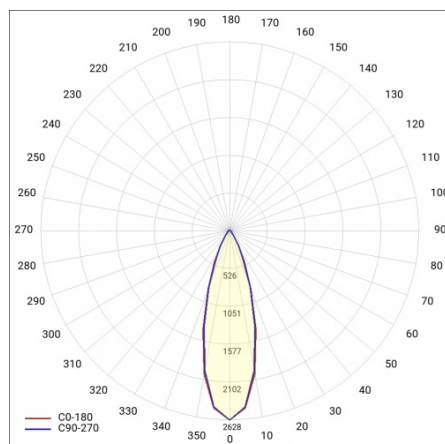

LINEA S LED 1176MM 11600LM 840 IP40 VN (71W)

FICHE DÉTAILLÉE DE PRODUIT

TABLEAU DES PARAMÈTRES TECHNIQUES

Référence:	852626	Matériau du corps:	tôle d'acier revêtue
EAN:	5905963852626	Couleur du corps:	RAL9010
Source de lumière:	LED	Degré d'étanchéité:	IP40
Puissance nominale du luminaire [W]:	71	Dimensions (H/L/P/S) [mm]:	1176/53/26
Flux lumineux du luminaire [lm]:	11600	Méthode de montage:	en saillie, en suspension
Plage de tension alternative [V]:	198-264	Température de travail [° C]:	de -25 à +35
Fréquence [Hz]:	50-60	Nombre de pièces sur une palette [pcs]:	100
Efficacité lumineuse du luminaire [lm / W]:	166	Poids net [kg]:	1.500
Classe énergétique:	B	Tension d'alimentation nominale [V]:	220-240
Classe de protection:	I	Protection contre les surtensions [kV]:	1
Température de couleur [K]:	4000	Type de diffuseur:	Panneau de lentilles
Indice de rendu des couleurs (Ra):	>80	Résistance aux chocs:	IK03
SDMC:	≤ 3	UGR (4H8H):	23.6
Durée de vie de la LED L70B50 [h]:	150000	Garantie [ans]:	5
Durée de vie de la LED L80B20 [h]:	100000	Certificat CE:	172/2023
Angle d'éclairage [°]:	30	Certificat ENEC:	0331/ENEC/23
Durée de vie de la LED L90B10 [h]:	45000	HACCP:	852/2004
Type de diffusion:	VN	Instructions d'installation:	Download PDF
Matériau du diffuseur:	PC	Sécurité photobiologique:	groupe de risque 1 (faible risque)
		Pliq LDT:	Download

COURBES LÉGÈRES