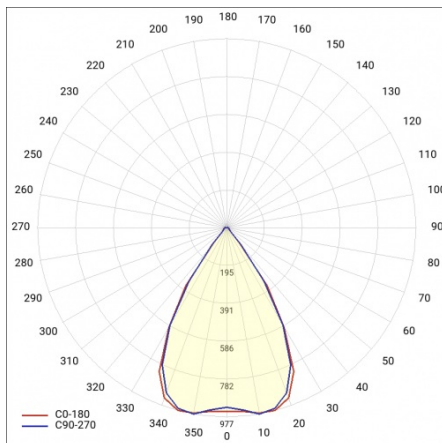

LINEA S LED 1176MM 11600LM 840 IP40 SN DALI (71W)

FICHE DÉTAILLÉE DE PRODUIT

TABLEAU DES PARAMÈTRES TECHNIQUES

Référence:	857522	Matériau du corps:	tôle d'acier revêtue
EAN:	5905963857522	Couleur du corps:	RAL9010
Source de lumière:	LED	Degré d'étanchéité:	IP40
Puissance nominale du luminaire [W]:	71	Dimensions (H/L/P/S) [mm]:	1176/53/26
Flux lumineux du luminaire [lm]:	11600	Méthode de montage:	en saillie, en suspension
Plage de tension alternative [V]:	198-264	Température de travail [° C]:	de -25 à +35
Fréquence [Hz]:	50-60	Nombre de pièces sur une palette [pcs]:	100
Efficacité lumineuse du luminaire [lm / W]:	166	Poids net [kg]:	1.600
Classe énergétique:	B	Tension d'alimentation nominale [V]:	220-240
Classe de protection:	I	Protection contre les surtensions [kV]:	1
Température de couleur [K]:	4000	Type de diffuseur:	Panneau de lentilles
Indice de rendu des couleurs (Ra):	>80	Résistance aux chocs:	IK03
SDMC:	≤ 3	UGR (4H8H):	23.6
Durée de vie de la LED L70B50 [h]:	150000	Garantie [ans]:	5
Durée de vie de la LED L80B20 [h]:	100000	Certificat CE:	172/2023
Angle d'éclairage [°]:	65	Certificat ENEC:	0331/ENEC/23
Durée de vie de la LED L90B10 [h]:	45000	HACCP:	852/2004
Type de diffusion:	SN	Instructions d'installation:	Download PDF
Matériau du diffuseur:	PC	Sécurité photobiologique:	groupe de risque 1 (faible risque)
DIMM DALI:	oui	Pliq LDT:	Download

COURBES LÉGÈRES