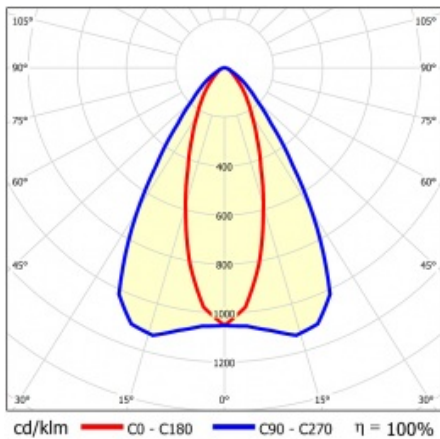

LINEA S LED 1176MM 11600LM 840 IP40 CN DALI (71W)

FICHE DÉTAILLÉE DE PRODUIT

TABLEAU DES PARAMÈTRES TECHNIQUES

Référence:	855207	Couleur du corps:	RAL9010
EAN:	5905963855207	Dimensions (H/L/P/S) [mm]:	1176/67/50
Source de lumière:	LED	Degré d'étanchéité:	IP40
Puissance nominale du luminaire [W]:	71	Méthode de montage:	en saillie, en suspension
Flux lumineux du luminaire [lm]:	11600	Température de travail [° C]:	de -25 à +35
Plage de tension alternative [V]:	198-264	DIMM DALI:	oui
Fréquence [Hz]:	50-60	Nombre de pièces sur une palette [pcs]:	100
Efficacité lumineuse du luminaire [lm / W]:	166	Poids net [kg]:	1.600
Classe énergétique:	B	Tension d'alimentation nominale [V]:	220-240
Classe de protection:	I	Protection contre les surtensions [kV]:	1
Température de couleur [K]:	4000	Type de diffuseur:	Panneau de lentilles
Indice de rendu des couleurs (Ra):	>80	Résistance aux chocs:	IK03
SDMC:	≤ 3	UGR (4H8H):	23.6
Durée de vie de la LED L70B50 [h]:	150000	Garantie [ans]:	5
Durée de vie de la LED L80B20 [h]:	100000	Certificat CE:	172/2023
Durée de vie de la LED L90B10 [h]:	45000	Certificat ENEC:	0331/ENEC/23
Angle d'éclairage [°]:	35/67	HACCP:	
Type de diffusion:	CN	Instructions d'installation:	Download PDF
Matériau du diffuseur:	PC	Sécurité photobiologique:	groupe de risque 1 (faible risque)
Matériau du corps:	tôle d'acier revêtue		

COURBES LÉGÈRES