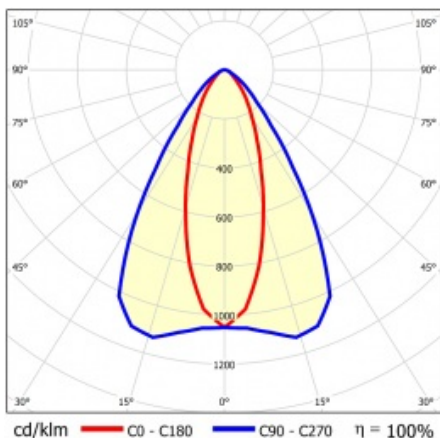

LINEA S LED 1176MM 11600LM 840 IP40 CN DALI (71W)

FICHE DÉTAILLÉE DE PRODUIT

TABLEAU DES PARAMÈTRES TECHNIQUES

Référence:	855207	Couleur du corps:	RAL9010
EAN:	5905963855207	Dimensions (H/L/P/S) [mm]:	1176/53/26
Source de lumière:	LED	Degré d'étanchéité:	IP40
Puissance nominale du luminaire [W]:	71	Méthode de montage:	en saillie, en suspension
Flux lumineux du luminaire [lm]:	11600	Température de travail [° C]:	de -25 à +35
Plage de tension alternative [V]:	198-264	DIMM DALI:	oui
Fréquence [Hz]:	50-60	Nombre de pièces sur une palette [pcs]:	100
Efficacité lumineuse du luminaire [lm / W]:	166	Poids net [kg]:	1.600
Classe énergétique:	B	Tension d'alimentation nominale [V]:	220-240
Classe de protection:	I	Protection contre les surtensions [kV]:	1
Température de couleur [K]:	4000	Type de diffuseur:	Panneau de lentilles
Indice de rendu des couleurs (Ra):	>80	Résistance aux chocs:	IK03
SDMC:	≤ 3	UGR (4H8H):	23.6
Durée de vie de la LED L70B50 [h]:	150000	Garantie [ans]:	5
Durée de vie de la LED L80B20 [h]:	100000	Certificat CE:	172/2023
Durée de vie de la LED L90B10 [h]:	45000	Certificat ENEC:	0331/ENEC/23
Angle d'éclairage [°]:	35/67	HACCP:	852/2004
Type de diffusion:	CN	Instructions d'installation:	Download PDF
Matériau du diffuseur:	PC	Sécurité photobiologique:	groupe de risque 1 (faible risque)
Matériau du corps:	tôle d'acier revêtue		

COURBES LÉGÈRES