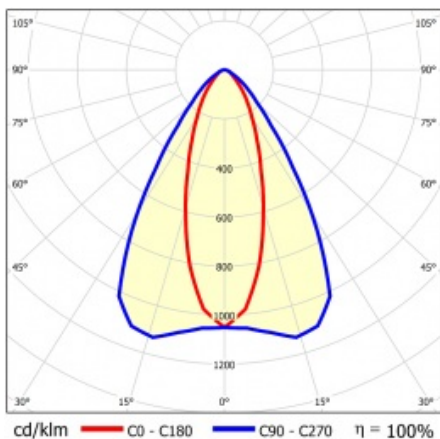

LINEA S LED 1176MM 13600LM 840 IP40 CN DALI (73W)

FICHE DÉTAILLÉE DE PRODUIT

TABLEAU DES PARAMÈTRES TECHNIQUES

Référence:	855207	Matériau du corps:	acier galvanisé
EAN:	5905963855207	Couleur du corps:	RAL9010
Source de lumière:	LED	Degré d'étanchéité:	IP40
Puissance nominale du luminaire [W]:	73	Dimensions (H/L/P/S) [mm]:	1176/53/26
Flux lumineux du luminaire [lm]:	13600	Méthode de montage:	en saillie, en suspension
Plage de tension alternative [V]:	198-264	Température de travail [° C]:	de -25 à +35
Fréquence [Hz]:	50-60	Nombre de pièces sur une palette [pcs]:	100
Efficacité lumineuse du luminaire [lm / W]:	186	Poids net [kg]:	1.600
Classe énergétique:	A	Tension d'alimentation nominale [V]:	220-240
Classe de protection:	I	Protection contre les surtensions [kV]:	1
Température de couleur [K]:	4000	Type de diffuseur:	Panneau de lentilles
Indice de rendu des couleurs (Ra):	>80	Résistance aux chocs:	IK03
SDMC:	≤ 3	UGR (4H8H):	23.6
Durée de vie de la LED L70B50 [h]:	150000	Garantie [ans]:	5
Durée de vie de la LED L80B20 [h]:	100000	Certificat CE:	46/2025
Angle d'éclairage [°]:	35/67	Certificat ENEC:	0331/ENEC/23
Durée de vie de la LED L90B10 [h]:	45000	HACCP:	852/2004
Type de diffusion:	CN	Instructions d'installation:	Download PDF
Matériau du diffuseur:	PC	Sécurité photobiologique:	groupe de risque 1 (faible risque)
DIMM DALI:	oui	Pliq LDT:	Download

COURBES LÉGÈRES