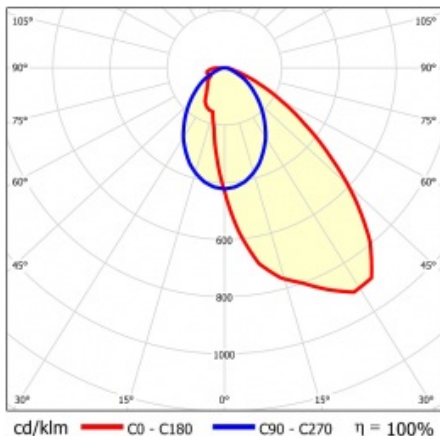

LINEA S LED 1176MM 11350LM 840 IP40 SA-R DALI (71W)

FICHE DÉTAILLÉE DE PRODUIT

TABLEAU DES PARAMÈTRES TECHNIQUES

Référence:	858406	Matériau du corps:	tôle d'acier revêtue
EAN:	5905963858406	Couleur du corps:	RAL9010
Source de lumière:	LED	Degré d'étanchéité:	IP40
Puissance nominale du luminaire [W]:	71	Dimensions (H/L/P/S) [mm]:	1176/53/26
Flux lumineux du luminaire [lm]:	11350	Méthode de montage:	en saillie, en suspension
Plage de tension alternative [V]:	198-264	Température de travail [° C]:	de -25 à +35
Fréquence [Hz]:	50-60	Nombre de pièces sur une palette [pcs]:	100
Efficacité lumineuse du luminaire [lm / W]:	166	Poids net [kg]:	1.600
Classe énergétique:	B	Tension d'alimentation nominale [V]:	220-240
Classe de protection:	I	Protection contre les surtensions [kV]:	1
Température de couleur [K]:	4000	Type de diffuseur:	Panneau de lentilles
Indice de rendu des couleurs (Ra):	>80	Résistance aux chocs:	IK03
SDMC:	≤ 3	UGR (4H8H):	23.6
Durée de vie de la LED L70B50 [h]:	150000	Garantie [ans]:	5
Durée de vie de la LED L80B20 [h]:	100000	Certificat CE:	172/2023
Angle d'éclairage [°]:	asymmetric right	Certificat ENEC:	0331/ENEC/23
Durée de vie de la LED L90B10 [h]:	45000	HACCP:	852/2004
Type de diffusion:	SA-R	Instructions d'installation:	Download PDF
Matériau du diffuseur:	PC	Sécurité photobiologique:	groupe de risque 1 (faible risque)
DIMM DALI:	oui		

COURBES LÉGÈRES