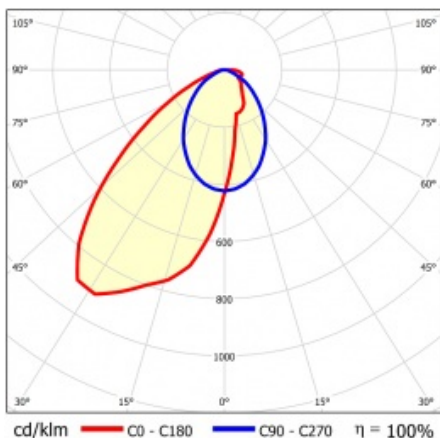

LINEA S LED 1176MM 11350LM 840 IP40 SA-L DALI (71W)

FICHE DÉTAILLÉE DE PRODUIT

TABLEAU DES PARAMÈTRES TECHNIQUES

Référence:	848247	Couleur du corps:	RAL9010
EAN:	5905963848247	Dimensions (H/L/P/S) [mm]:	1176/67/50
Source de lumière:	LED	Degré d'étanchéité:	IP40
Puissance nominale du luminaire [W]:	71	Méthode de montage:	en saillie, en suspension
Flux lumineux du luminaire [lm]:	11350	Température de travail [° C]:	de -25 à +35
Plage de tension alternative [V]:	198-264	DIMM DALI:	oui
Fréquence [Hz]:	50-60	Nombre de pièces sur une palette [pcs]:	100
Efficacité lumineuse du luminaire [lm / W]:	166	Poids net [kg]:	1.600
Classe énergétique:	B	Tension d'alimentation nominale [V]:	220-240
Classe de protection:	I	Protection contre les surtensions [kV]:	1
Température de couleur [K]:	4000	Type de diffuseur:	Panneau de lentilles
Indice de rendu des couleurs (Ra):	>80	Résistance aux chocs:	IK03
SDMC:	≤ 3	UGR (4H8H):	23.6
Durée de vie de la LED L70B50 [h]:	150000	Garantie [ans]:	5
Durée de vie de la LED L80B20 [h]:	100000	Certificat CE:	172/2023
Durée de vie de la LED L90B10 [h]:	45000	Certificat ENEC:	0331/ENEC/23
Angle d'éclairage [°]:	asymmetric left	HACCP:	
Type de diffusion:	SA-L	Instructions d'installation:	Download PDF
Matériau du diffuseur:	PC	Sécurité photobiologique:	groupe de risque 1 (faible risque)
Matériau du corps:	tôle d'acier revêtue		

COURBES LÉGÈRES