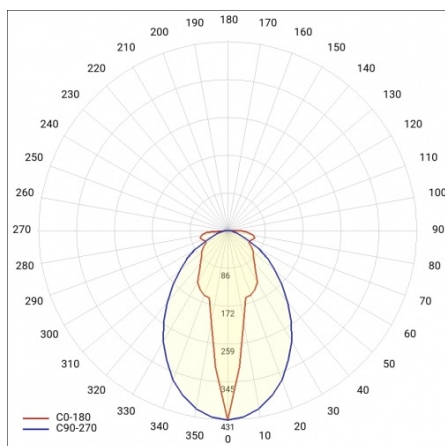

LINEA S LED 1176MM 11350LM 840 IP40 SA-L DALI (71W)

FICHE DÉTAILLÉE DE PRODUIT

TABLEAU DES PARAMÈTRES TECHNIQUES

Référence:	848247	Matériau du corps:	tôle d'acier revêtue
EAN:	5905963848247	Couleur du corps:	RAL9010
Source de lumière:	LED	Degré d'étanchéité:	IP40
Puissance nominale du luminaire [W]:	71	Dimensions (H/L/P/S) [mm]:	1176/53/26
Flux lumineux du luminaire [lm]:	11350	Méthode de montage:	en saillie, en suspension
Plage de tension alternative [V]:	198-264	Température de travail [° C]:	de -25 à +35
Fréquence [Hz]:	50-60	Nombre de pièces sur une palette [pcs]:	100
Efficacité lumineuse du luminaire [lm / W]:	166	Poids net [kg]:	1.600
Classe énergétique:	B	Tension d'alimentation nominale [V]:	220-240
Classe de protection:	I	Protection contre les surtensions [kV]:	1
Température de couleur [K]:	4000	Type de diffuseur:	Panneau de lentilles
Indice de rendu des couleurs (Ra):	>80	Résistance aux chocs:	IK03
SDMC:	≤ 3	UGR (4H8H):	23.6
Durée de vie de la LED L70B50 [h]:	150000	Garantie [ans]:	5
Durée de vie de la LED L80B20 [h]:	100000	Certificat CE:	172/2023
Angle d'éclairage [°]:	asymmetric left	Certificat ENEC:	0331/ENEC/23
Durée de vie de la LED L90B10 [h]:	45000	HACCP:	852/2004
Type de diffusion:	SA-L	Instructions d'installation:	Download PDF
Matériau du diffuseur:	PC	Sécurité photobiologique:	groupe de risque 1 (faible risque)
DIMM DALI:	oui	Pliq LDT:	Download

COURBES LÉGÈRES