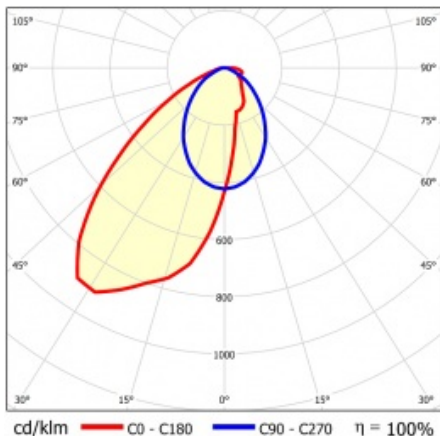

LINEA S LED 1176MM 11350LM 840 IP40 SA-L DALI (71W)

FICHE DÉTAILLÉE DE PRODUIT

TABLEAU DES PARAMÈTRES TECHNIQUES

Référence:	848247	Matériau du corps:	tôle d'acier revêtue
EAN:	5905963848247	Couleur du corps:	RAL9010
Source de lumière:	LED	Degré d'étanchéité:	IP40
Puissance nominale du luminaire [W]:	71	Dimensions (H/L/P/S) [mm]:	1176/53/26
Flux lumineux du luminaire [lm]:	11350	Méthode de montage:	en saillie, en suspension
Plage de tension alternative [V]:	198-264	Température de travail [° C]:	de -25 à +35
Fréquence [Hz]:	50-60	Nombre de pièces sur une palette [pcs]:	100
Efficacité lumineuse du luminaire [lm / W]:	166	Poids net [kg]:	1.600
Classe énergétique:	B	Tension d'alimentation nominale [V]:	220-240
Classe de protection:	I	Protection contre les surtensions [kV]:	1
Température de couleur [K]:	4000	Type de diffuseur:	Panneau de lentilles
Indice de rendu des couleurs (Ra):	>80	Résistance aux chocs:	IK03
SDMC:	≤ 3	UGR (4H8H):	23.6
Durée de vie de la LED L70B50 [h]:	150000	Garantie [ans]:	5
Durée de vie de la LED L80B20 [h]:	100000	Certificat CE:	172/2023
Angle d'éclairage [°]:	asymmetric left	Certificat ENEC:	0331/ENEC/23
Durée de vie de la LED L90B10 [h]:	45000	HACCP:	852/2004
Type de diffusion:	SA-L	Instructions d'installation:	Download PDF
Matériau du diffuseur:	PC	Sécurité photobiologique:	groupe de risque 1 (faible risque)
DIMM DALI:	oui		

COURBES LÉGÈRES