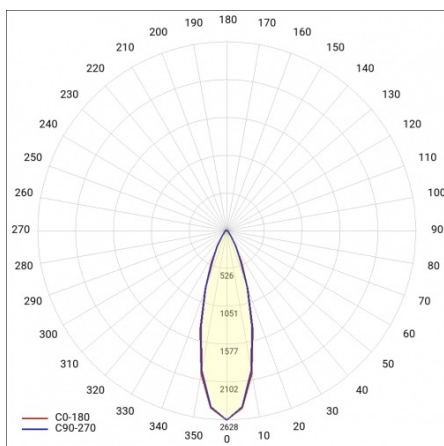

LINEA S LED 1176MM 10100LM 840 IP40 VN DALI (61W)

FICHE DÉTAILLÉE DE PRODUIT

TABLEAU DES PARAMÈTRES TECHNIQUES

Référence:	852893	Matériau du corps:	tôle d'acier revêtue
EAN:	5905963852893	Couleur du corps:	RAL9010
Source de lumière:	LED	Degré d'étanchéité:	IP40
Puissance nominale du luminaire [W]:	61	Dimensions (H/L/P/S) [mm]:	1176/53/26
Flux lumineux du luminaire [lm]:	10100	Méthode de montage:	en saillie, en suspension
Plage de tension alternative [V]:	198-264	Température de travail [° C]:	de -25 à +35
Fréquence [Hz]:	50-60	Nombre de pièces sur une palette [pcs]:	100
Efficacité lumineuse du luminaire [lm / W]:	168	Poids net [kg]:	1.600
Classe énergétique:	B	Tension d'alimentation nominale [V]:	220-240
Classe de protection:	I	Protection contre les surtensions [kV]:	1
Température de couleur [K]:	4000	Type de diffuseur:	Panneau de lentilles
Indice de rendu des couleurs (Ra):	>80	Résistance aux chocs:	IK03
SDMC:	≤ 3	UGR (4H8H):	23.1
Durée de vie de la LED L70B50 [h]:	150000	Garantie [ans]:	5
Durée de vie de la LED L80B20 [h]:	100000	Certificat CE:	172/2023
Angle d'éclairage [°]:	30	Certificat ENEC:	0331/ENEC/23
Durée de vie de la LED L90B10 [h]:	45000	HACCP:	852/2004
Type de diffusion:	VN	Instructions d'installation:	Download PDF
Matériau du diffuseur:	PC	Sécurité photobiologique:	groupe de risque 1 (faible risque)
DIMM DALI:	oui	Pliq LDT:	Download

COURBES LÉGÈRES