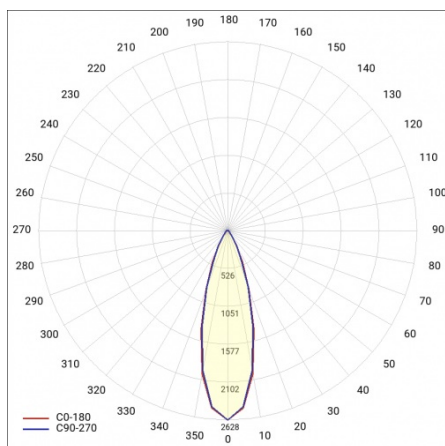

LINEA S LED 1176MM 10100LM 840 IP40 VN DALI (61W)

FICHE DÉTAILLÉE DE PRODUIT

TABLEAU DES PARAMÈTRES TECHNIQUES

Référence:	852893	Matériau du corps:	tôle d'acier revêtue
EAN:	5905963852893	Couleur du corps:	RAL9010
Source de lumière:	LED	Degré d'étanchéité:	IP40
Puissance nominale du luminaire [W]:	61	Dimensions (H/L/P/S) [mm]:	1176/53/26
Flux lumineux du luminaire [lm]:	10100	Méthode de montage:	en saillie, en suspension
Plage de tension alternative [V]:	198-264	Température de travail [° C]:	de -25 à +35
Fréquence [Hz]:	50-60	Nombre de pièces sur une palette [pcs]:	100
Efficacité lumineuse du luminaire [lm / W]:	168	Poids net [kg]:	1.600
Classe énergétique:	B	Tension d'alimentation nominale [V]:	220-240
Classe de protection:	I	Protection contre les surtensions [kV]:	1
Température de couleur [K]:	4000	Type de diffuseur:	Panneau de lentilles
Indice de rendu des couleurs (Ra):	>80	Résistance aux chocs:	IK03
SDMC:	≤ 3	UGR (4H8H):	23.1
Durée de vie de la LED L70B50 [h]:	150000	Garantie [ans]:	5
Durée de vie de la LED L80B20 [h]:	100000	Certificat CE:	172/2023
Angle d'éclairage [°]:	30	Certificat ENEC:	0331/ENEC/23
Durée de vie de la LED L90B10 [h]:	45000	HACCP:	852/2004
Type de diffusion:	VN	Instructions d'installation:	Download PDF
Matériau du diffuseur:	PC	Sécurité photobiologique:	groupe de risque 1 (faible risque)
DIMM DALI:	oui	Pliq LDT:	Download

COURBES LÉGÈRES