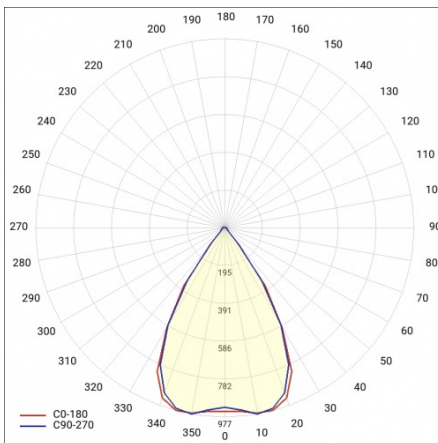

LINEA S LED 1176MM 10100LM 840 IP40 SN DALI (61W)

FICHE DÉTAILLÉE DE PRODUIT

TABLEAU DES PARAMÈTRES TECHNIQUES

Référence:	857539	Matériau du corps:	tôle d'acier revêtue
EAN:	5905963857539	Couleur du corps:	RAL9010
Source de lumière:	LED	Degré d'étanchéité:	IP40
Puissance nominale du luminaire [W]:	61	Dimensions (H/L/P/S) [mm]:	1176/53/26
Flux lumineux du luminaire [lm]:	10100	Méthode de montage:	en saillie, en suspension
Plage de tension alternative [V]:	198-264	Température de travail [° C]:	de -25 à +35
Fréquence [Hz]:	50-60	Nombre de pièces sur une palette [pcs]:	100
Efficacité lumineuse du luminaire [lm / W]:	168	Poids net [kg]:	1.600
Classe énergétique:	B	Tension d'alimentation nominale [V]:	220-240
Classe de protection:	I	Protection contre les surtensions [kV]:	1
Température de couleur [K]:	4000	Type de diffuseur:	Panneau de lentilles
Indice de rendu des couleurs (Ra):	>80	Résistance aux chocs:	IK03
SDMC:	≤ 3	UGR (4H8H):	23.1
Durée de vie de la LED L70B50 [h]:	150000	Garantie [ans]:	5
Durée de vie de la LED L80B20 [h]:	100000	Certificat CE:	172/2023
Angle d'éclairage [°]:	65	Certificat ENEC:	0331/ENEC/23
Durée de vie de la LED L90B10 [h]:	45000	HACCP:	852/2004
Type de diffusion:	SN	Instructions d'installation:	Download PDF
Matériau du diffuseur:	PC	Sécurité photobiologique:	groupe de risque 1 (faible risque)
DIMM DALI:	oui	Pliq LDT:	Download

COURBES LÉGÈRES