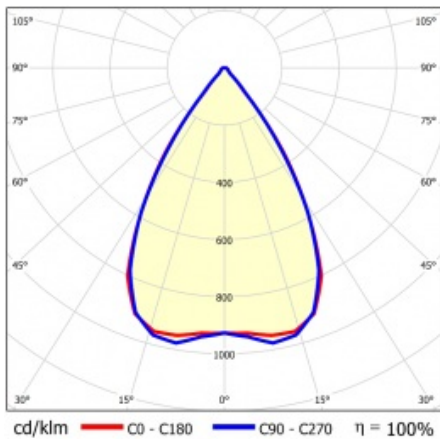

LINEA S LED 1176MM 10100LM 840 IP40 SN DALI (61W)

FICHE DÉTAILLÉE DE PRODUIT

TABLEAU DES PARAMÈTRES TECHNIQUES

Référence:	857539	Matériau du corps:	tôle d'acier revêtue
EAN:	5905963857539	Couleur du corps:	RAL9010
Source de lumière:	LED	Degré d'étanchéité:	IP40
Puissance nominale du luminaire [W]:	61	Dimensions (H/L/P/S) [mm]:	1176/53/26
Flux lumineux du luminaire [lm]:	10100	Méthode de montage:	en saillie, en suspension
Plage de tension alternative [V]:	198-264	Température de travail [° C]:	de -25 à +35
Fréquence [Hz]:	50-60	Nombre de pièces sur une palette [pcs]:	100
Efficacité lumineuse du luminaire [lm / W]:	168	Poids net [kg]:	1.600
Classe énergétique:	B	Tension d'alimentation nominale [V]:	220-240
Classe de protection:	I	Protection contre les surtensions [kV]:	1
Température de couleur [K]:	4000	Type de diffuseur:	Panneau de lentilles
Indice de rendu des couleurs (Ra):	>80	Résistance aux chocs:	IK03
SDMC:	≤ 3	UGR (4H8H):	23.1
Durée de vie de la LED L70B50 [h]:	150000	Garantie [ans]:	5
Durée de vie de la LED L80B20 [h]:	100000	Certificat CE:	172/2023
Angle d'éclairage [°]:	65	Certificat ENEC:	0331/ENEC/23
Durée de vie de la LED L90B10 [h]:	45000	HACCP:	852/2004
Type de diffusion:	SN	Instructions d'installation:	Download PDF
Matériau du diffuseur:	PC	Sécurité photobiologique:	groupe de risque 1 (faible risque)
DIMM DALI:	oui		

COURBES LÉGÈRES