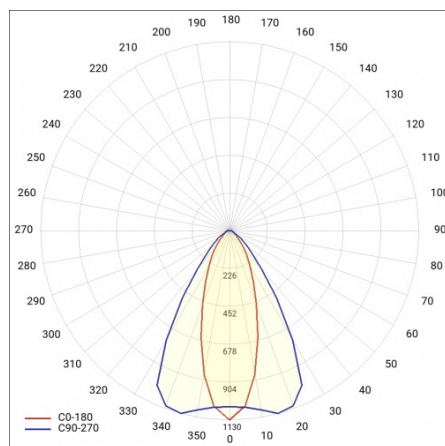

LINEA S LED 1176MM 10100LM 840 IP40 CN (61W)

FICHE DÉTAILLÉE DE PRODUIT

TABLEAU DES PARAMÈTRES TECHNIQUES

Référence:	854958	Matériau du corps:	tôle d'acier revêtue
EAN:	5905963854958	Couleur du corps:	RAL9010
Source de lumière:	LED	Degré d'étanchéité:	IP40
Puissance nominale du luminaire [W]:	61	Dimensions (H/L/P/S) [mm]:	1176/53/26
Flux lumineux du luminaire [lm]:	10100	Méthode de montage:	en saillie, en suspension
Plage de tension alternative [V]:	198-264	Température de travail [° C]:	de -25 à +35
Fréquence [Hz]:	50-60	Nombre de pièces sur une palette [pcs]:	100
Efficacité lumineuse du luminaire [lm / W]:	168	Poids net [kg]:	1.500
Classe énergétique:	B	Tension d'alimentation nominale [V]:	220-240
Classe de protection:	I	Protection contre les surtensions [kV]:	1
Température de couleur [K]:	4000	Type de diffuseur:	Panneau de lentilles
Indice de rendu des couleurs (Ra):	>80	Résistance aux chocs:	IK03
SDMC:	≤ 3	UGR (4H8H):	23.1
Durée de vie de la LED L70B50 [h]:	150000	Garantie [ans]:	5
Durée de vie de la LED L80B20 [h]:	100000	Certificat CE:	172/2023
Angle d'éclairage [°]:	35/67	Certificat ENEC:	0331/ENEC/23
Durée de vie de la LED L90B10 [h]:	45000	HACCP:	852/2004
Type de diffusion:	CN	Instructions d'installation:	Download PDF
Matériau du diffuseur:	PC	Sécurité photobiologique:	groupe de risque 1 (faible risque)
		Pliq LDT:	Download

COURBES LÉGÈRES