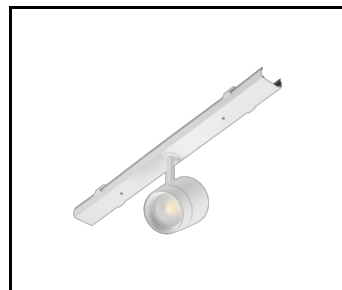

CHARAKTERISTIK

LINEA S LED ist ein Anbau- und Pendelleuchtensystem, das eine neue Generation von Leuchten für die LED-Technologie darstellt. Das innovative Anschlussystem und die durchgeschleifte Verkabelung ermöglichen eine schnelle Montage der Leuchten zu einer Lichtlinie und einen flexiblen Austausch der Lichtmodule je nach aktuellem Bedarf. Das verwendete Design ermöglicht eine einfache Montage und einen einfachen Stromanschluss. Das von Grund auf neu konzipierte Stahlgehäuse gewährleistet die Festigkeit und Robustheit der Leuchte, während das schmale Seitenprofil die Installation in schwer zugänglichen Bereichen ermöglicht. Dioden eines renommierten Herstellers und neue LED-Module tragen zu der sehr hohen Lichtausbeute bei.

LINEA S LED - Blende PVC
1764mm (981159)

LINEA S LED-Netzteil 11P (981388)

LINEA S LED Metallgitter
1176mm (980947)

LINEA S LED Metallgitter
588mm (980985)

LINEA S LED - PVC-Gitter
588mm (980992)

LINEA S LED-Hängeleuchte
1.5m (981173)

Linea S LED
Aufputzmontagehalterung (980954)

LINEA S LED
Kettenaufhängung (981425)

Linea S LED-Netzteil 7P (980978)

LINEA S LED 588mm AW DOT CS 2W
1h NM AT (981227)

LINEA S LED 588mm AW DOT CSC
2W 1h NM AT (981234)

LINEA S LED 588mm AW DOT CSO
2W 1h NM AT (981241)

LINEA S LED 588mm - 1xEXPO
ADJUST 2050lm zoom 22-55st. WEISS
840 20W (981265)

LINEA S LED 588mm - 1xEXPO
ADJUST 2050lm DALI zoom 22-55st.
WEISS 840 20W (981272)