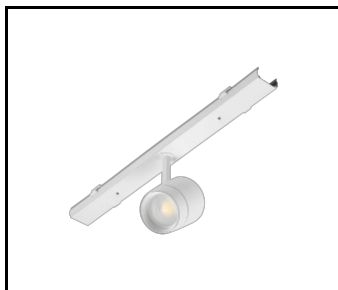

CHARAKTERISTIK

LINEA S LED ist ein Anbau- und Pendelleuchtensystem, das eine neue Generation von Leuchten für die LED-Technologie darstellt. Das innovative Anschlussystem und die durchgeschleifte Verkabelung ermöglichen eine schnelle Montage der Leuchten zu einer Lichtlinie und einen flexiblen Austausch der Lichtmodule je nach aktuellem Bedarf. Das verwendete Design ermöglicht eine einfache Montage und einen einfachen Stromanschluss. Das von Grund auf neu konzipierte Stahlgehäuse gewährleistet die Festigkeit und Robustheit der Leuchte, während das schmale Seitenprofil die Installation in schwer zugänglichen Bereichen ermöglicht. Dioden eines renommierten Herstellers und neue LED-Module tragen zu der sehr hohen Lichtausbeute bei.

LINEA S LED - Blende PVC
1764mm (981159)

LINEA S LED-Netzteil 11P (981388)

LINEA S LED Metallgitter
1176mm (980947)

LINEA S LED Metallgitter
588mm (980985)

LINEA S LED - PVC-Gitter
588mm (980992)

LINEA S LED-Hängeleuchte
1.5m (981173)

Linea S LED
Aufputzmontagehalterung (980954)

LINEA S LED
Kettenaufhängung (981425)

Linea S LED-Netzteil 7P (980978)

LINEA S LED 588mm AW DOT CS 2W
1h NM AT (981227)

LINEA S LED 588mm AW DOT CSC
2W 1h NM AT (981234)

LINEA S LED 588mm AW DOT CSO
2W 1h NM AT (981241)

LINEA S LED 588mm - 1xEXPO
ADJUST 2050lm zoom 22-55st. WEISS
840 20W (981265)

LINEA S LED 588mm - 1xEXPO
ADJUST 2050lm DALI zoom 22-55st.
WEISS 840 20W (981272)