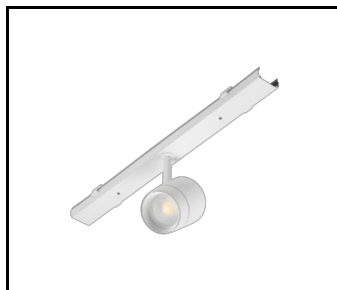

CHARAKTERISTIK

LINEA S LED ist ein Anbau- und Pendelleuchtensystem, das eine neue Generation von Leuchten für die LED-Technologie darstellt. Das innovative Anschlussystem und die durchgeschleifte Verkabelung ermöglichen eine schnelle Montage der Leuchten zu einer Lichtlinie und einen flexiblen Austausch der Lichtmodule je nach aktuellem Bedarf. Das verwendete Design ermöglicht eine einfache Montage und einen einfachen Stromanschluss. Das von Grund auf neu konzipierte Stahlgehäuse gewährleistet die Festigkeit und Robustheit der Leuchte, während das schmale Seitenprofil die Installation in schwer zugänglichen Bereichen ermöglicht. Dioden eines renommierten Herstellers und neue LED-Module tragen zu der sehr hohen Lichtausbeute bei.

LINEA S LED - Blende PVC
1764mm (981159)

LINEA S LED-Netzteil 11P (981388)

LINEA S LED Metallgitter
1176mm (980947)

LINEA S LED Metallgitter
588mm (980985)

LINEA S LED - PVC-Gitter
588mm (980992)

LINEA S LED-Hängeleuchte
1.5m (981173)

Linea S LED
Aufputzmontagehalterung (980954)

LINEA S LED
Kettenaufhängung (981425)

Linea S LED-Netzteil 7P (980978)

LINEA S LED 588mm AW DOT CS 2W
1h NM AT (981227)

LINEA S LED 588mm AW DOT CSC
2W 1h NM AT (981234)

LINEA S LED 588mm AW DOT CSO
2W 1h NM AT (981241)

LINEA S LED 588mm - 1xEXPO
ADJUST 2050lm zoom 22-55st. WEISS
840 20W (981265)

LINEA S LED 588mm - 1xEXPO
ADJUST 2050lm DALI zoom 22-55st.
WEISS 840 20W (981272)