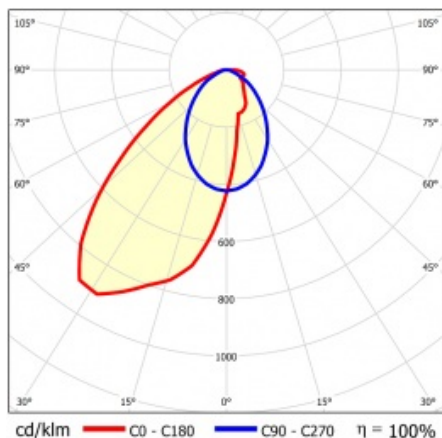

LINEA S LED 1764MM 9700LM 840 IP40 SA-L (63W)

DETAILIERTE PRODUKTKARTE

TABLE TECHNISCHE PARAMETER

Index:	848131	Material Gehäuse:	beschichtetes Stahlblech
EAN:	5905963848131	Farbe Gehäuse:	RAL9010
Lichtquelle:	LED	IP-Schutzart:	IP40
Nennleistung der Leuchte [W]:	63	Abmessungen (H/B/T/H) [mm]:	1764/53/26
Lichtstrom [lm]:	9700	Montage:	Anbau-, Hänge-
Wechselspannungsbereich [V]:	198-264	Betriebstemperatur [°C]:	von -25 bis +35
Frequenz:	50-60	Menge auf der Palette [Stück]:	100
Lichtausbeute [lm/W]:	161	Eigengewicht [kg]:	1.900
Energieeffizienzklasse:	B	Versorgungsspannung [V]:	220-240
Schutzklasse:	I	Überspannungsschutz [kV]:	1
Farbtemperatur [K]:	4000	Typ Diffusor:	Lentikularpanel
Farb- wiedergabe- index:	>80	IK-Stoßfestigkeitsgrad:	IK03
SDCM:	≤ 3	UGR (4H8H):	21.6
Lebensdauer LED L70B50 [h]:	150000	Garantie [Jahre]:	5
Lebensdauer LED L80B20 [h]:	100000	CE-Zertifikat:	465/2023
Abstrahl- winkel [°]:	asymmetric left	ENEC-Zertifikat:	0331/ENEC/23
Lebensdauer LED L90B10 [h]:	45000	HACCP:	852/2004
Verteilungstyp:	SA-L	Anleitung:	Download PDF
Material Diffusor:	PC	Photobiologische Sicherheit:	Risikogruppe 1 (geringes Risiko)

LIGHT CURVES